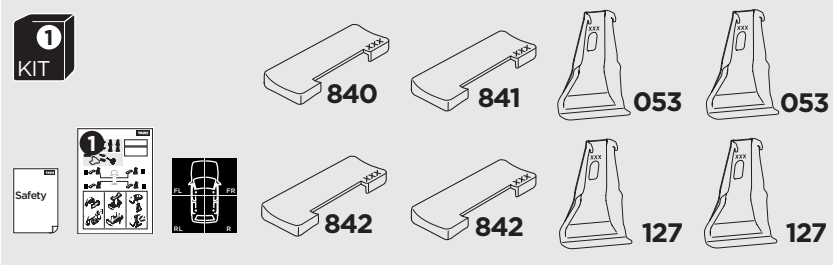

1

Kit 145302

CHEVROLET Blazer, 5-dr SUV, 19-

ISO 11154-E

THULE WingBar Evo	THULE WingBar Edge	THULE WingBar	THULE SquareBar Evo	Evo X (scale)	Edge X (scale)
CHEVROLET Blazer, 5-dr SUV, 19-				51,1	L
THULE ProBar Evo	THULE SlideBar Evo				X (mm/inch)
CHEVROLET Blazer, 5-dr SUV, 19-				1166 mm / 45 7/8"	

THULE WingBar Evo	THULE WingBar Edge	THULE WingBar	THULE SquareBar Evo	Evo Y (scale)	Edge Y (scale)
CHEVROLET Blazer, 5-dr SUV, 19-				51	M
THULE ProBar Evo	THULE SlideBar Evo				Y (mm/inch)
CHEVROLET Blazer, 5-dr SUV, 19-				1161 mm / 45 3/4"	

	W (mm/inch)	Z (mm/inch)
CHEVROLET Blazer, 5-dr SUV, 19-	700 mm / 27 1/2"	340 mm / 13 3/8"