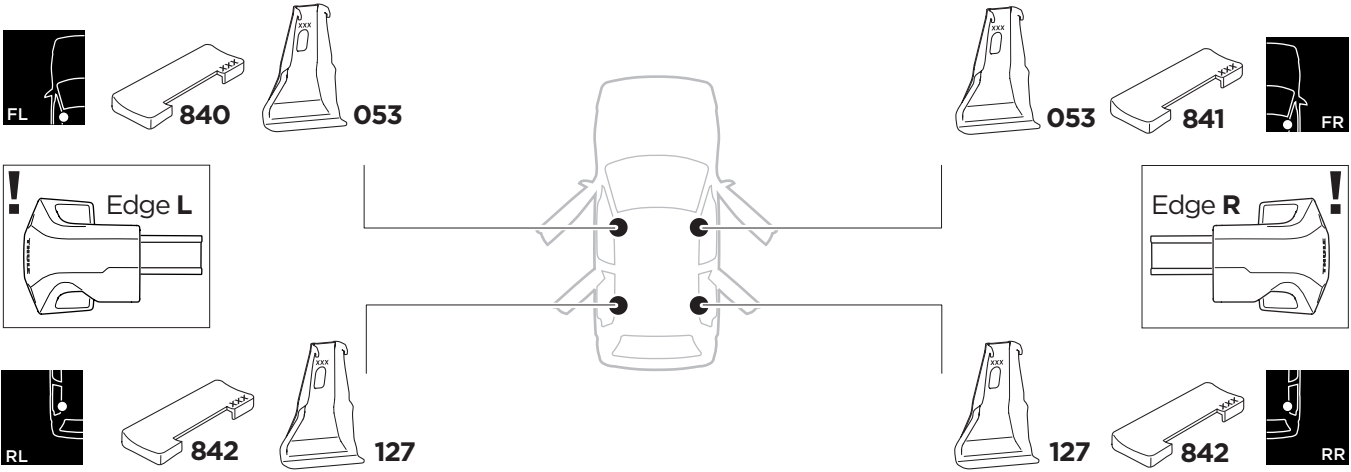

1

Kit 145302

CHEVROLET Blazer, 5-dr SUV, 19-

ISO 11154-E

THULE WingBar Evo	THULE WingBar Edge	THULE WingBar	THULE SquareBar Evo	Evo X (scale)	Edge X (scale)
CHEVROLET Blazer, 5-dr SUV, 19-				51,1	L
THULE ProBar Evo	THULE SlideBar Evo				X (mm/inch)
CHEVROLET Blazer, 5-dr SUV, 19-				1166 mm / 45 7/8"	

THULE WingBar Evo	THULE WingBar Edge	THULE WingBar	THULE SquareBar Evo	Evo Y (scale)	Edge Y (scale)
CHEVROLET Blazer, 5-dr SUV, 19-				51	M
THULE ProBar Evo	THULE SlideBar Evo				Y (mm/inch)
CHEVROLET Blazer, 5-dr SUV, 19-				1161 mm / 45 3/4"	

	W (mm/inch)	Z (mm/inch)
CHEVROLET Blazer, 5-dr SUV, 19-	700 mm / 27 1/2"	340 mm / 13 3/8"