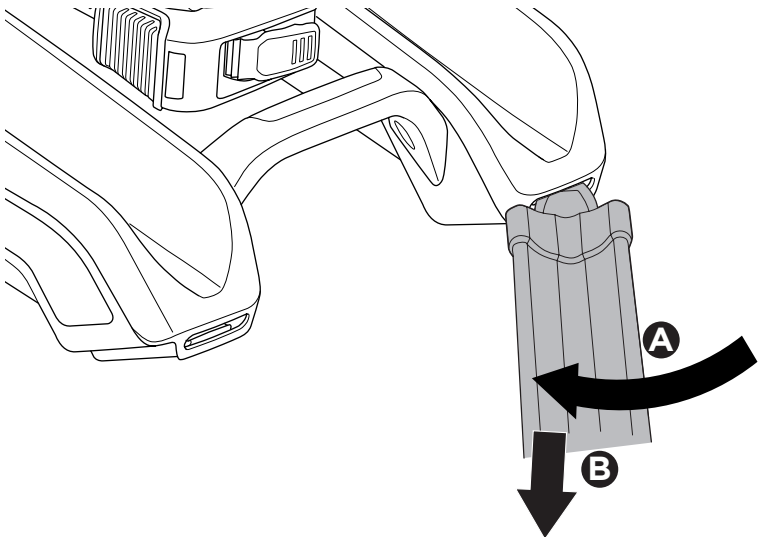

## Thule Foldable Loading Ramp 933410

**i**

**1**

2

3

**THULE**<sup>®</sup>  
SWEDEN

Thule Inc. • 42 Silvermine Road • Seymour, CT 06483  
Thule Canada Inc. • 710 Bernard • Granby QC J2J 0H6  
North American Consumer Service: Toll Free 800-238-2388 / Fax 450-777-3615 • [www.thule.com](http://www.thule.com)