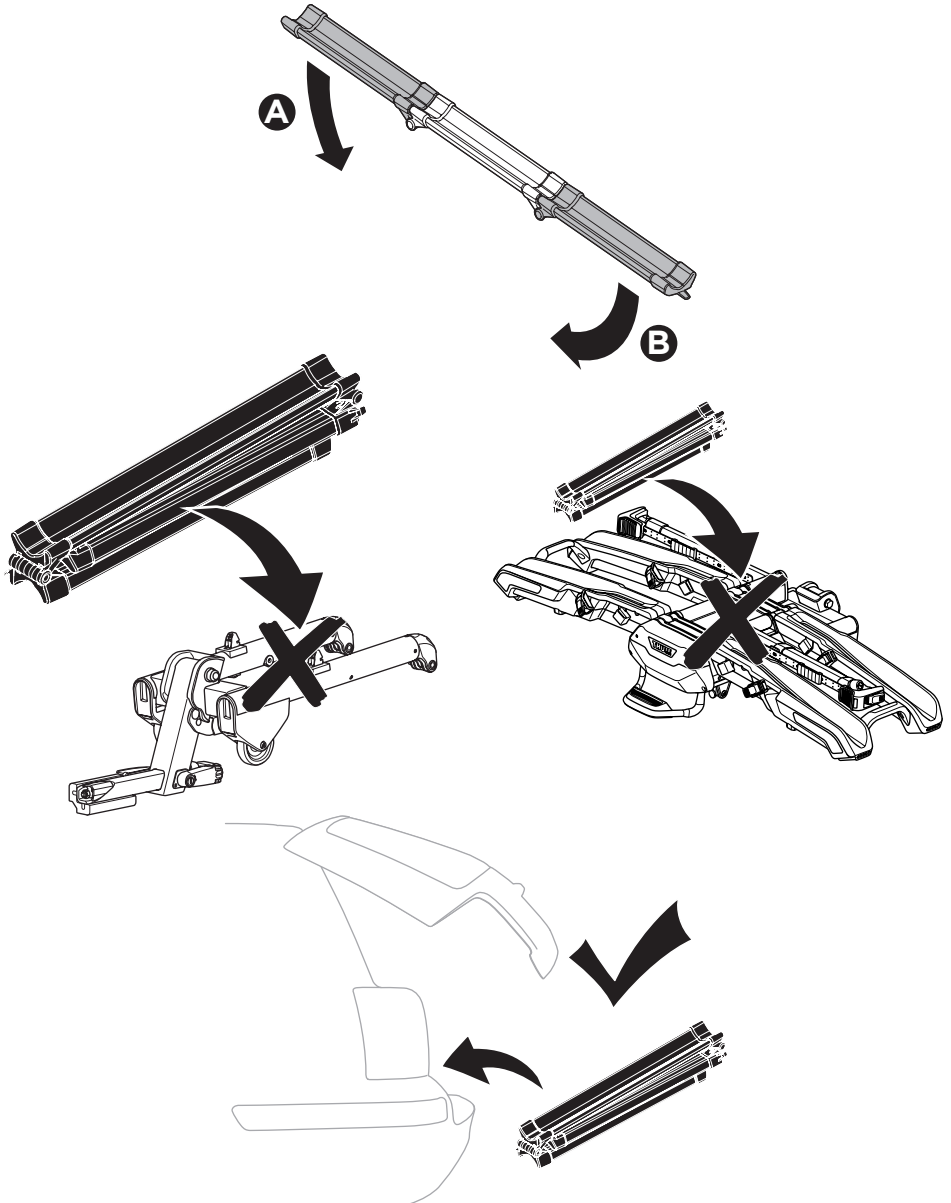

## Thule Foldable Loading Ramp 933410

**i**

**1**

2

3

**THULE**<sup>®</sup>  
SWEDEN

Thule Inc. • 42 Silvermine Road • Seymour, CT 06483  
Thule Canada Inc. • 710 Bernard • Granby QC J2J 0H6  
North American Consumer Service: Toll Free 800-238-2388 / Fax 450-777-3615 • [www.thule.com](http://www.thule.com)