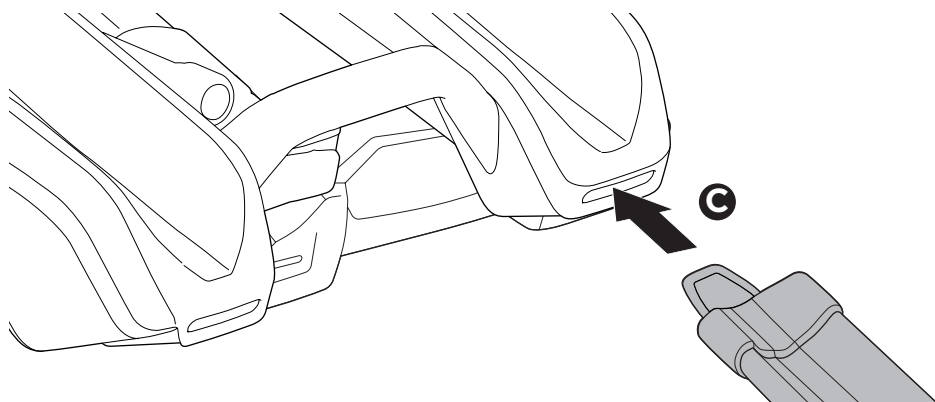

## Thule Foldable Loading Ramp 933410

**i**

**1**

2

3

**THULE**<sup>®</sup>  
SWEDEN

Thule Inc. • 42 Silvermine Road • Seymour, CT 06483  
Thule Canada Inc. • 710 Bernard • Granby QC J2J 0H6  
North American Consumer Service: Toll Free 800-238-2388 / Fax 450-777-3615 • [www.thule.com](http://www.thule.com)