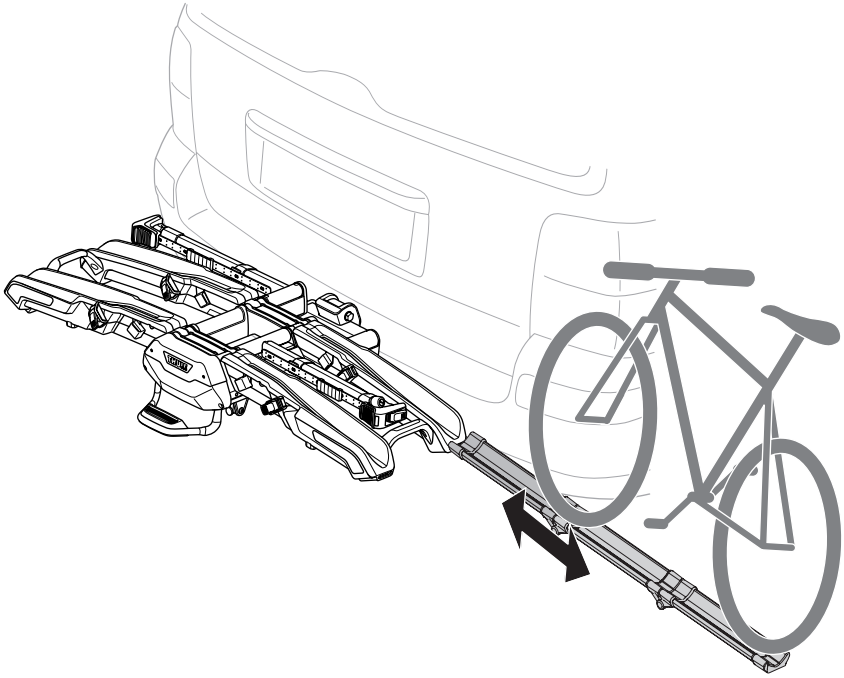

## Thule Foldable Loading Ramp 933410

**i**

**1**

2

3

**THULE**<sup>®</sup>  
SWEDEN

Thule Inc. • 42 Silvermine Road • Seymour, CT 06483  
Thule Canada Inc. • 710 Bernard • Granby QC J2J 0H6  
North American Consumer Service: Toll Free 800-238-2388 / Fax 450-777-3615 • [www.thule.com](http://www.thule.com)