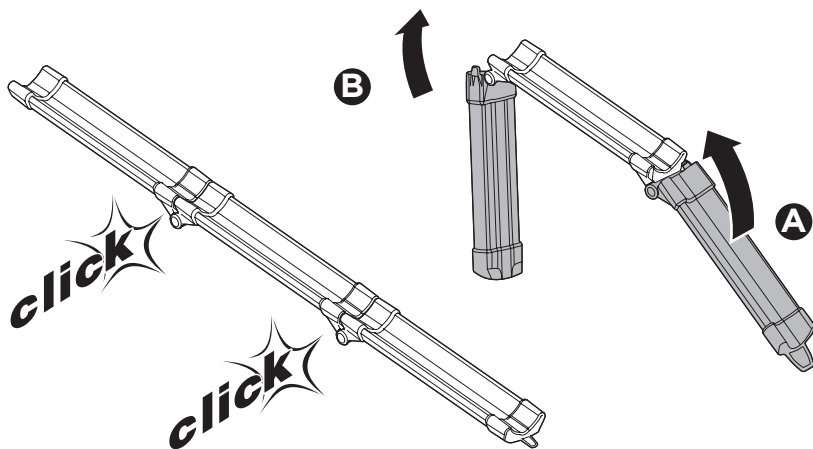

## Thule Foldable Loading Ramp 933410

**i**

**1**

2

3

**THULE**<sup>®</sup>  
SWEDEN

Thule Inc. • 42 Silvermine Road • Seymour, CT 06483  
Thule Canada Inc. • 710 Bernard • Granby QC J2J 0H6  
North American Consumer Service: Toll Free 800-238-2388 / Fax 450-777-3615 • [www.thule.com](http://www.thule.com)