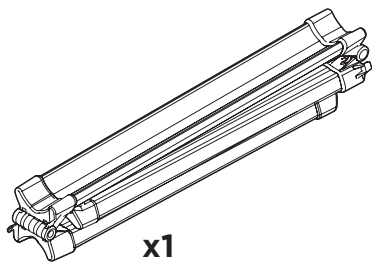

## Thule Foldable Loading Ramp 933410

**i**

**1**

2

3

**THULE**<sup>®</sup>  
SWEDEN

Thule Inc. • 42 Silvermine Road • Seymour, CT 06483  
Thule Canada Inc. • 710 Bernard • Granby QC J2J 0H6  
North American Consumer Service: Toll Free 800-238-2388 / Fax 450-777-3615 • [www.thule.com](http://www.thule.com)