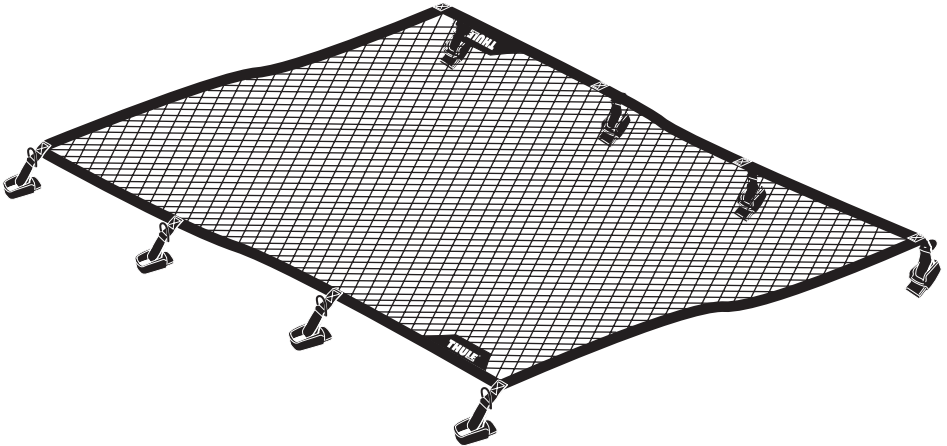

➤ Instructions

Thule Trail Load Net 8239, 8249

EN Accessories: Baskets for roof-mounted racks
DE Zubehör: Gepäckkörbe für Dachträger
FR Accessoires: Galeries pour barres de toit
NL Accessoires: Dakrekken
IT Accessori: Bagagliere per portapacchi da installare sul tetto
ES Accesorios: Bacas para barras de techo
PT Acessórios: Grades bagageiras para barras de tejadilho
SV Tillbehör: Lastkorgar för takmonterade räckor
DK Tilbehør: Kurve til tagbjælter
NO Tilbehør: Kurver til takmonterte stativer
FI Lisävarusteet: Katolle asennettaviin telineisiin sopivat korit
ET Lisavarustus: Katusele paigaldatavad koormakorvid
LV Piederumi: Uz jumta bagāžniekiem uzstādāmi kravas grozi
LT Priedai: Ant stogo tvirtinamų skersinių krepšiai
PL Akcesoria: Kosze do bagażników dachowych
RU Аксессуары: Корзины для багажников
UK Аксесуари: Кошики для багажників для даху
BG Принадлежности: Кошници за релси, монтирани върху покрива
CS Doplůky: Koše na nosiče pro montáž na střechu

SK Príslušenstvo: Koše na strešné nosiče
SL Dodatki: Košare za strešne prtljajznike
HR/BIH Dodaci: Košare za krovne nosače
RO Accesorii: Bare tip plasă pentru suport montat pe acoperiș
HU Tartozékok: Tetőre szerelhető szállítókosarak
EL Εξαρτήματα: Καλάθια για ράβδους οροφής
TR Aksesuarlar: Araç üstüne bağlanan raflar için sepetler

الملحق: عرسيه لگن العربه **HE**

אביזרים: סלאת לחوامل המثبتה עליו **AR**

ZH 附件: 用于车顶架的车顶筐

JA アクセサリー: ルーフマウント型ラック用バスケット

KO 액세서리: 루프 장착 랙 바스켓

TH อุปกรณ์เสริม: ตะกร้าสำหรับแร็คหลังคา

i

8239 ➔ **Trail M 823**