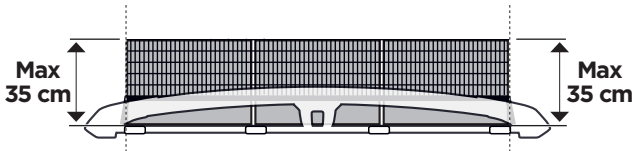

3

- **Thule 521 strap** 1x275 cm
- **Thule 522 strap** 1x400 cm
- **Thule 523 strap** 2x400 cm
- **Thule 524 strap** 2x275 cm
- **Thule 551 strap** 2x600 cm

Thule 841 lockable strap 2x400 cm

Not ok

ok

i

8239

0.7 kg

8249

0.8 kg