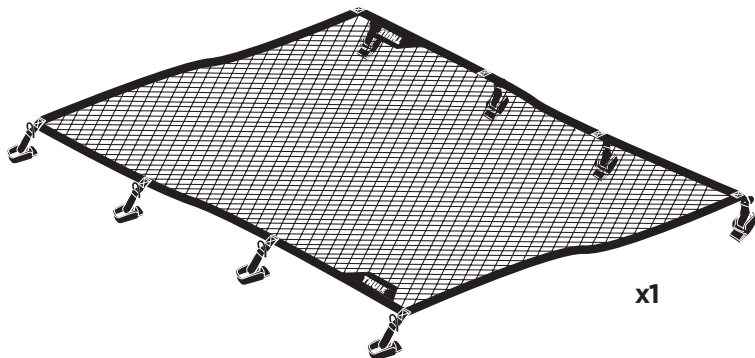

الملحق: عرسيه لگن العربه **HE**

אביזרים: סלאת לחوامل המثبتה עליו **AR**

ZH 附件: 用于车顶架的车顶筐

JA アクセサリー: ルーフマウント型ラック用バスケット

KO 액세서리: 루프 장착 랙 바스켓

TH อุปกรณ์เสริม: ตะกร้าสำหรับแร็คหลังคา

i

8239 ➔ **Trail M 823**

8249 ➔ **Trail L 824**

1

2

3

- Thule 521 strap** 1x275 cm
- Thule 522 strap** 1x400 cm
- Thule 523 strap** 2x400 cm
- Thule 524 strap** 2x275 cm
- Thule 551 strap** 2x600 cm

Thule 841 lockable strap 2x400 cm