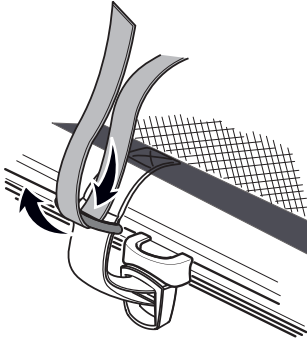

الملحق: عرسيه لگن العربه **HE**

אביזרים: סלאת לחوامل המثبتה עליו **AR**

ZH 附件: 用于车顶架的车顶筐

JA アクセサリー: ルーフマウント型ラック用バスケット

KO 액세서리: 루프 장착 랙 바스켓

TH อุปกรณ์เสริม: ตะกร้าสำหรับแร็คหลังคา

i

8239 ➔ **Trail M 823**

8249 ➔ **Trail L 824**

1

2

3

- Thule 521 strap** 1x275 cm
- Thule 522 strap** 1x400 cm
- Thule 523 strap** 2x400 cm
- Thule 524 strap** 2x275 cm
- Thule 551 strap** 2x600 cm

Thule 841 lockable strap 2x400 cm