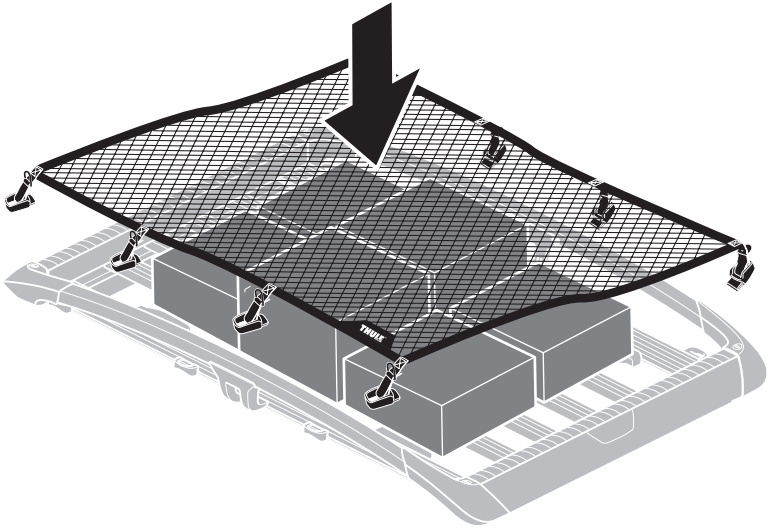

الملحق: عرسيه لگن العربه **HE**

אביזרים: סלאת לחوامل המثبتה עליו **AR**

ZH 附件: 用于车顶架的车顶筐

JA アクセサリー: ルーフマウント型ラック用バスケット

KO 액세서리: 루프 장착 랙 바스켓

TH อุปกรณ์เสริม: ตะกร้าสำหรับแร็คหลังคา

i

8239 ➔ **Trail M 823**

8249 ➔ **Trail L 824**

1

2

3

- Thule 521 strap** 1x275 cm
- Thule 522 strap** 1x400 cm
- Thule 523 strap** 2x400 cm
- Thule 524 strap** 2x275 cm
- Thule 551 strap** 2x600 cm

Thule 841 lockable strap 2x400 cm