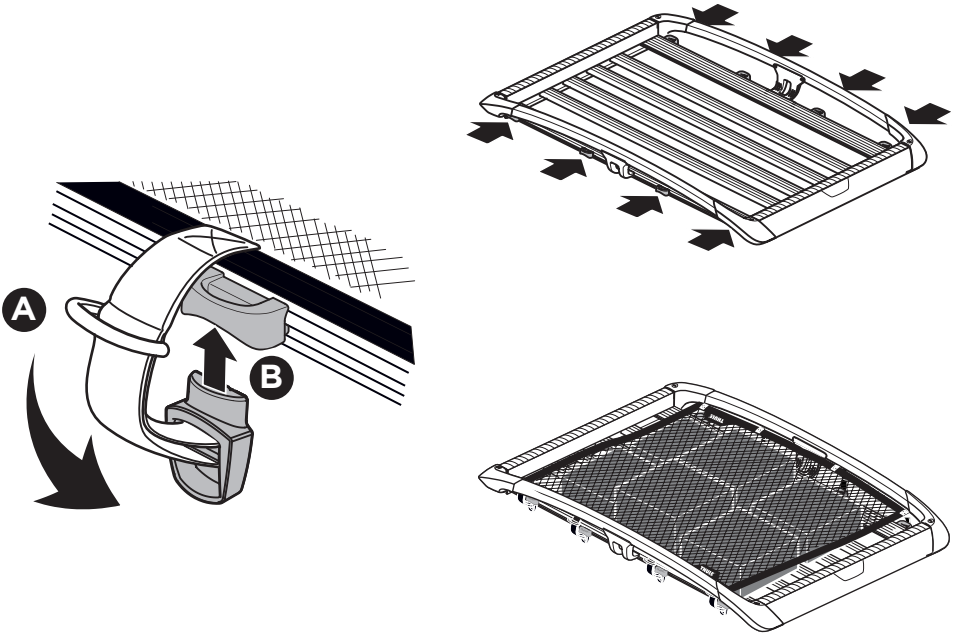

الملحق: عرسيه لگن العربه **HE**

אביזרים: סלאת לחوامل המثبتה עליו **AR**

ZH 附件: 用于车顶架的车顶筐

JA アクセサリー: ルーフマウント型ラック用バスケット

KO 액세서리: 루프 장착 랙 바스켓

TH อุปกรณ์เสริม: ตะกร้าสำหรับแร็คหลังคา

i

8239 ➔ **Trail M 823**

8249 ➔ **Trail L 824**

1

2

3

- Thule 521 strap** 1x275 cm
- Thule 522 strap** 1x400 cm
- Thule 523 strap** 2x400 cm
- Thule 524 strap** 2x275 cm
- Thule 551 strap** 2x600 cm

Thule 841 lockable strap 2x400 cm