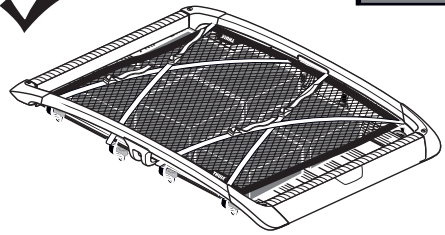

3

- **Thule 521 strap** 1x275 cm
- **Thule 522 strap** 1x400 cm
- **Thule 523 strap** 2x400 cm
- **Thule 524 strap** 2x275 cm
- **Thule 551 strap** 2x600 cm

Thule 841 lockable strap 2x400 cm

Not ok

ok

i

8239

0.7 kg

8249

0.8 kg