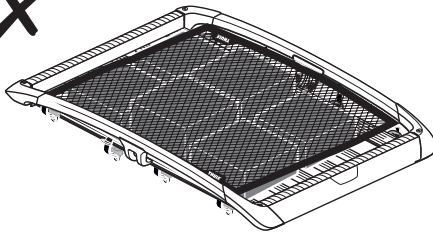

- **Thule 521 strap** 1x275 cm
- **Thule 522 strap** 1x400 cm
- **Thule 523 strap** 2x400 cm
- **Thule 524 strap** 2x275 cm
- **Thule 551 strap** 2x600 cm

Thule 841 lockable strap 2x400 cm

Not ok