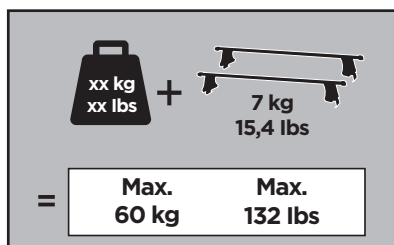

Thule Rapid System Kit 1829

> Instructions

RENAULT Mégane (Mk. IV), 5-dr Hatchback, 16-

ISO 11154-E

141829
C.20160415
519-1829-01

Bring your life
thule.com

178 x2

251 x1

252 x1

1387 x4

x1

x1

1

	X (scale)	X (mm)	X (inch)
RENAULT Mégane (Mk. IV), 5-dr Hatchback, 16-	38	1031	40 ⁵/₈

	Y (scale)	Y (mm)	Y (inch)
RENAULT Mégane (Mk. IV), 5-dr Hatchback, 16-	37	1021	40 ¹/₈

2

RENAULT Mégane (Mk. IV), 5-dr Hatchback, 16-

3

	W (mm)	Z (mm)	W (inch)	Z (inch)
RENAULT Mégane (Mk. IV), 5-dr Hatchback, 16-	230	720	9	28 ³/₈