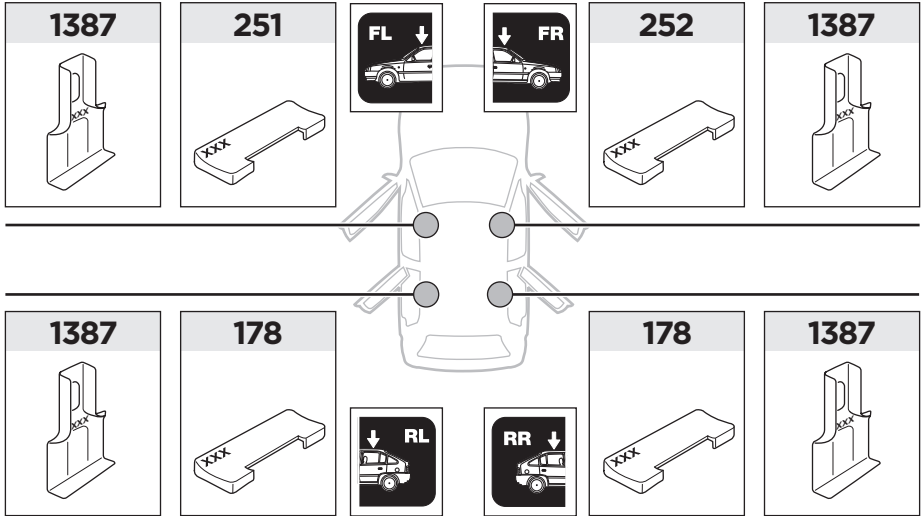

252 x1

1387 x4

x1

x1

1

	X (scale)	X (mm)	X (inch)
RENAULT Mégane (Mk. IV), 5-dr Hatchback, 16-	38	1031	40 ⁵/₈

	Y (scale)	Y (mm)	Y (inch)
RENAULT Mégane (Mk. IV), 5-dr Hatchback, 16-	37	1021	40 ¹/₈

2

RENAULT Mégane (Mk. IV), 5-dr Hatchback, 16-

3

	W (mm)	Z (mm)	W (inch)	Z (inch)
RENAULT Mégane (Mk. IV), 5-dr Hatchback, 16-	230	720	9	28 ³/₈