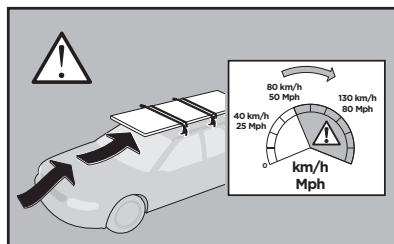

ISO 11154-E

141829
C.20160415
519-1829-01

Bring your life
thule.com