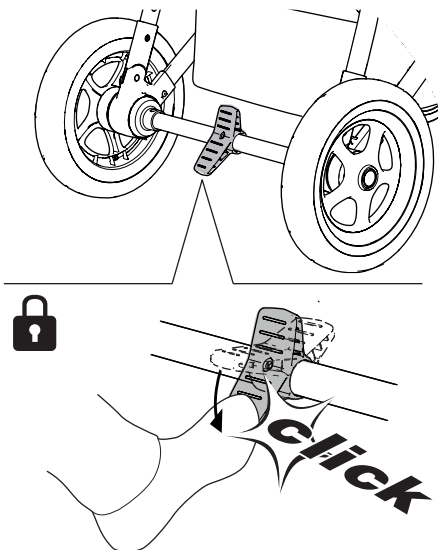

メンテナンス

- Thule Sleek Rain Coverは刺激性の少ない石けんと温水で手洗いしてください。
- しっかりすすぎ、通気の良いところに干して完全に乾かして下さい。
- 漂白禁止。アイロン禁止。ドライクリーニング禁止。

重要事項

Thule Sleek Rain CoverはThule Sleek main seat、Thule Sleek Sibling Seatに対応しています。

1

2