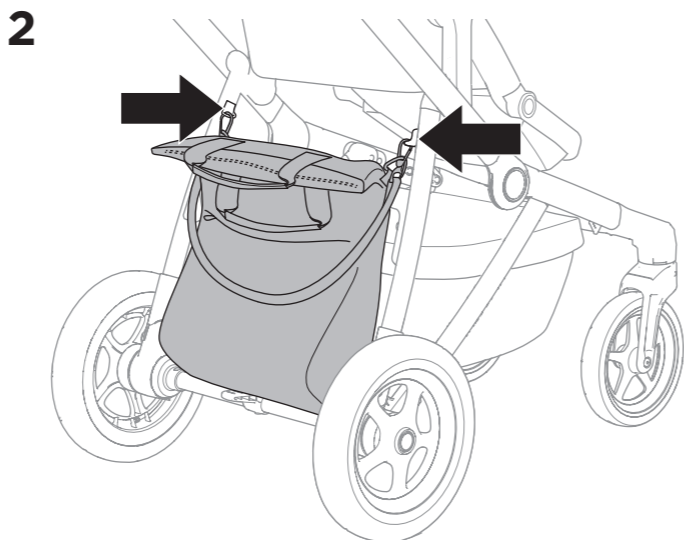

POMEMBNE INFORMACIJE

Previjalna torba Thule Changing Bag je združljiva z vozičkom Thule Sleek.

ZH

重要須知

請妥善保留此說明，以便未來參考使用。如果不遵守這些說明規定，兒童安全可能會受到影響。

⚠ 警告!

- 使用前請確認所有鎖定制裝置皆已安裝接合。
- 請勿讓兒童把玩此產品。
- 請勿使用清潔劑。請只使用溫和的肥皂與清水清潔。
- 請勿在明火或開放式火焰周遭或附近使用本產品。使用不慎會引起火災。

保養

- 請使用軟布和溫水清潔 Thule Changing Bag。請使用乾布擦乾。
- 請將 Thule Changing Bag 存放在乾燥的地方，並避免陽光直射。請先擦乾 Thule Changing Bag 然後再存放，避免滋生霉菌或細菌。

重要資訊

Thule Changing Bag 適用於 Thule Sleek。

KO

중요 사항

나중에 참고할 수 있도록 이 지침을 잘 보관하십시오. 이러한 지침을 따르지 않으면 자녀 안전에 좋지 않은 영향을 줄 수 있습니다.

⚠ 경고!

- 사용하기 전에 모든 잠금 장치가 잠겨 있는지 확인하십시오.
- 아이가 이 제품을 가지고 놀지 않게 하십시오.
- 세척 용제를 사용하지 마십시오. 부드러운 비누와 물로만 세척해야 합니다.
- 이 제품을 화기나 불꽃 근처에서 사용하지 마십시오. 부주의로 인해 화재가 발생할 수 있습니다.

유지 관리

- 천과 온수를 사용하여 Thule Changing Bag을 세척하십시오. 마른 천으로 물기를 닦아 말리십시오.
- 직사광선이 없는 건조한 장소에 Thule Changing Bag을 보관하십시오. Thule Changing Bag을 보관하기 전에 완전히 말려 곰팡이나 박테리아가 서식하지 못하게 해야 합니다.

중요 정보

Thule Changing Bag은 Thule Sleek과 호환됩니다.

JA

重要

以下の指示は、今後も参照できるような保管してください。以下の指示に従わない場合、お子様の安全が脅かされる可能性があります。

⚠ 警告!

- 使用前に、各部分がしっかりロックされていることを確認してください。
- お子様の本製品で遊ばないようにしてください。
- 洗浄用の溶剤を使用しないでください。刺激性の少ない石けんと水で洗浄してください。
- 暖炉の火など、裸火の周辺や付近で本製品を使用しないでください。不注意によって火事につながる恐れがあります。

メンテナンス

- Thule Changing Bagは布と温水で洗浄してください。乾いた布で拭き取ってください。
- Thule Changing Bagは、直射日光を避け、乾いた場所に保管してください。かびや雑菌の繁殖を防ぐため、収納する前にThule Changing Bagを乾燥させてください。

重要事項

Thule Changing BagはThule Sleekに対応しています。

Thule Sleek