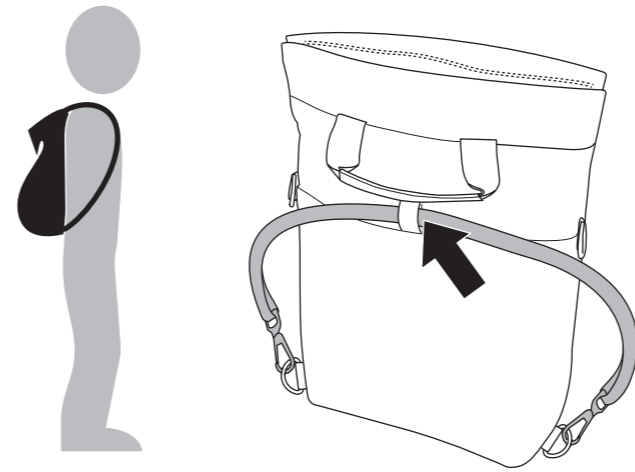

TR

ÖNEMLİ

Bu talimatları ileride başvurmak üzere saklayın. Bu talimatlara uymazsanız çocuğunuzun güvenliği etkilenebilir.

⚠ UYARI!

- Kullanmadan önce tüm kilitleme cihazlarının devreye girdiğinden emin olun.
- Çocuğunuzun bu ürünle oynamasına izin vermeyin.
- Temizleme malzemeleri kullanmayın. Yalnızca sabunlu suyla hafifçe silin.
- Bu ürünü doğrudan veya dolaylı olarak ateşe ya da alevlere maruz bırakmayın. Yangına dikkatsizlik neden olur.

BAKIM

- Thule Changing Bag'i bir bez ve ılık suyla temizleyin. Kuru bir bezle kurulayın.
- Thule Changing Bag'i doğrudan güneş ışığından uzak ve kuru bir yerde saklayın. Küf veya bakteri oluşumunu önlemek için Thule Changing Bag saklanmadan önce kuru olmalıdır.

ÖNEMLİ BİLGİLER

Thule Changing Bag ürünü Thule Sleek ile uyumludur.

SL

POMEMBNO

Shranite ta navodila za prihodnjo uporabo. Če jih ne upoštevate, lahko ogrozite varnost otrok.

⚠ OPOZORILO!

- Pred uporabo se prepričajte, da so vsi blokirni mehanizmi zaskočeni.
- Otroku ne dovolite, da se igra s tem izdelkom.
- Za čiščenje ne uporabljajte topil. Izdelek čistite samo z blagim milom in vodo.
- Tega izdelka ne uporabljajte okoli ali v bližini odprtega ognja ali plamena, saj lahko zaradi neprevidnosti pride do požara.

VZDRŽEVANJE

- Previjalno torbo Thule Changing Bag očistite s krpo in toplo vodo. Posušite jo s suho krpo.
- Previjalno torbo Thule Changing Bag shranite na suhem mestu, stran od neposredne sončne svetlobe. Preden previjalno torbo Thule Changing Bag shranite, jo posušite, da preprečite nastanek plesni ali rast bakterij.

POMEMBNE INFORMACIJE

Previjalna torba Thule Changing Bag je združljiva z vozičkom Thule Sleek.

ZH

重要須知

請妥善保留此說明，以便未來參考使用。如果不遵守這些說明規定，兒童安全可能會受到影響。

⚠ 警告!