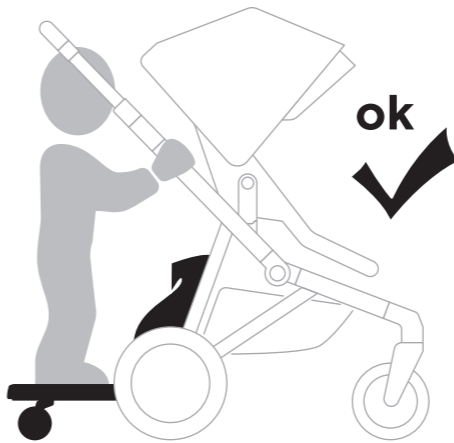

TR

ÖNEMLİ

Bu talimatları ileride başvurmak üzere saklayın. Bu talimatlara uymazsanız çocuğunuzun güvenliği etkilenebilir.

⚠ UYARI!

- Kullanmadan önce tüm kilitleme cihazlarının devreye girdiğinden emin olun.
- Çocuğunuzun bu ürünle oynamasına izin vermeyin.
- Temizleme malzemeleri kullanmayın. Yalnızca sabunlu suyla hafifçe silin.
- Bu ürünü doğrudan veya dolaylı olarak ateşe ya da alevlere maruz bırakmayın. Yangına dikkatsizlik neden olur.

BAKIM

- Thule Changing Bag'i bir bez ve ılık suyla temizleyin. Kuru bir bezle kurulayın.
- Thule Changing Bag'i doğrudan güneş ışığından uzak ve kuru bir yerde saklayın. Küf veya bakteri oluşumunu önlemek için Thule Changing Bag saklanmadan önce kuru olmalıdır.

ÖNEMLİ BİLGİLER

Thule Changing Bag ürünü Thule Sleek ile uyumludur.

SL

POMEMBNO

Shranite ta navodila za prihodnjo uporabo. Če jih ne upoštevate, lahko ogrozite varnost otrok.

⚠ OPOZORILO!

- Pred uporabo se prepričajte, da so vsi blokirni mehanizmi zaskočeni.
- Otroku ne dovolite, da se igra s tem izdelkom.
- Za čiščenje ne uporabljajte topil. Izdelek čistite samo z blagim milom in vodo.
- Tega izdelka ne uporabljajte okoli ali v bližini odprtega ognja ali plamena, saj lahko zaradi neprevidnosti pride do požara.

VZDRŽEVANJE

- Previjalno torbo Thule Changing Bag očistite s krpo in toplo vodo. Posušite jo s suho krpo.
- Previjalno torbo Thule Changing Bag shranite na suhem mestu, stran od neposredne sončne svetlobe. Preden previjalno torbo Thule Changing Bag shranite, jo posušite, da preprečite nastanek plesni ali rast bakterij.

POMEMBNE INFORMACIJE

Previjalna torba Thule Changing Bag je združljiva z vozičkom Thule Sleek.

ZH

重要須知

請妥善保留此說明，以便未來參考使用。如果不遵守這些說明規定，兒童安全可能會受到影響。

⚠ 警告!