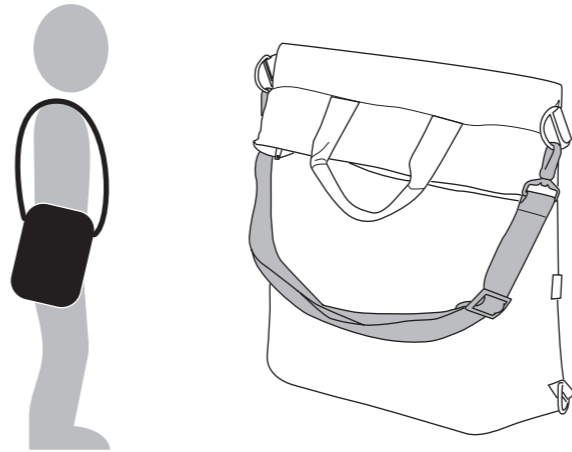

TR

ÖNEMLİ

Bu talimatları ileride başvurmak üzere saklayın. Bu talimatlara uymazsanız çocuğunuzun güvenliği etkilenebilir.

⚠ UYARI!

- Kullanmadan önce tüm kilitleme cihazlarının devreye girdiğinden emin olun.
- Çocuğunuzun bu ürünle oynamasına izin vermeyin.
- Temizleme malzemeleri kullanmayın. Yalnızca sabunlu suyla hafifçe silin.
- Bu ürünü doğrudan veya dolaylı olarak ateşe ya da alevlere maruz bırakmayın. Yangına dikkatsizlik neden olur.

BAKIM

- Thule Changing Bag'i bir bez ve ılık suyla temizleyin. Kuru bir bezle kurulayın.
- Thule Changing Bag'i doğrudan güneş ışığından uzak ve kuru bir yerde saklayın. Küf veya bakteri oluşumunu önlemek için Thule Changing Bag saklanmadan önce kuru olmalıdır.

ÖNEMLİ BİLGİLER

Thule Changing Bag ürünü Thule Sleek ile uyumludur.

SL

POMEMBNO

Shranite ta navodila za prihodnjo uporabo. Če jih ne upoštevate, lahko ogrozite varnost otrok.

⚠ OPOZORILO!

- Pred uporabo se prepričajte, da so vsi blokirni mehanizmi zaskočeni.
- Otroku ne dovolite, da se igra s tem izdelkom.
- Za čiščenje ne uporabljajte topil. Izdelek čistite samo z blagim milom in vodo.
- Tega izdelka ne uporabljajte okoli ali v bližini odprtega ognja ali plamena, saj lahko zaradi neprevidnosti pride do požara.

VZDRŽEVANJE

- Previjalno torbo Thule Changing Bag očistite s krpo in toplo vodo. Posušite jo s suho krpo.
- Previjalno torbo Thule Changing Bag shranite na suhem mestu, stran od neposredne sončne svetlobe. Preden previjalno torbo Thule Changing Bag shranite, jo posušite, da preprečite nastanek plesni ali rast bakterij.

POMEMBNE INFORMACIJE

Previjalna torba Thule Changing Bag je združljiva z vozičkom Thule Sleek.

ZH

重要須知

請妥善保留此說明，以便未來參考使用。如果不遵守這些說明規定，兒童安全可能會受到影響。

⚠ 警告!