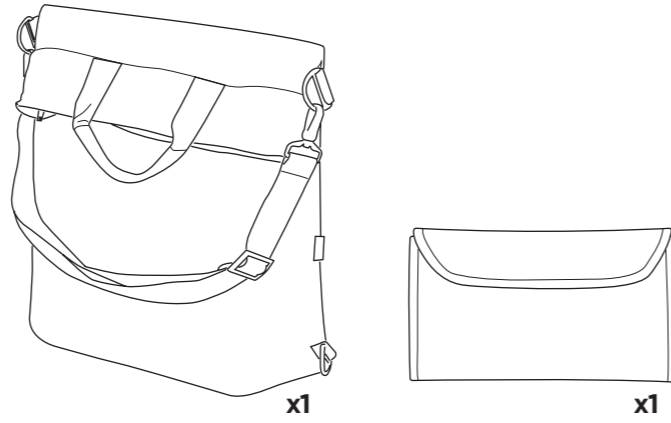

POMEMBNE INFORMACIJE

Previjalna torba Thule Changing Bag je združljiva z vozičkom Thule Sleek.

ZH

重要須知

請妥善保留此說明，以便未來參考使用。如果不遵守這些說明規定，兒童安全可能會受到影響。

⚠ 警告!

- 使用前請確認所有鎖定制裝置皆已安裝接合。
- 請勿讓兒童把玩此產品。
- 請勿使用清潔劑。請只使用溫和的肥皂與清水清潔。
- 請勿在明火或開放式火焰周遭或附近使用本產品。使用不慎會引起火災。

保養

- 請使用軟布和溫水清潔 Thule Changing Bag。請使用乾布擦乾。
- 請將 Thule Changing Bag 存放在乾燥的地方，並避免陽光直射。請先擦乾 Thule Changing Bag 然後再存放，避免滋生霉菌或細菌。

重要資訊

Thule Changing Bag 適用於 Thule Sleek。

KO

중요 사항

나중에 참고할 수 있도록 이 지침을 잘 보관하십시오. 이러한 지침을 따르지 않으면 자녀 안전에 좋지 않은 영향을 줄 수 있습니다.

⚠ 경고!

- 사용하기 전에 모든 잠금 장치가 잠겨 있는지 확인하십시오.
- 아이가 이 제품을 가지고 놀지 않게 하십시오.
- 세척 용제를 사용하지 마십시오. 부드러운 비누와 물로만 세척해야 합니다.
- 이 제품을 화기나 불꽃 근처에서 사용하지 마십시오. 부주의로 인해 화재가 발생할 수 있습니다.

유지 관리

- 천과 온수를 사용하여 Thule Changing Bag을 세척하십시오. 마른 천으로 물기를 닦아 말리십시오.
- 직사광선이 없는 건조한 장소에 Thule Changing Bag을 보관하십시오. Thule Changing Bag을 보관하기 전에 완전히 말려 곰팡이나 박테리아가 서식하지 못하게 해야 합니다.

중요 정보

Thule Changing Bag은 Thule Sleek과 호환됩니다.

JA

重要

以下の指示は、今後も参照できるような保管してください。以下の指示に従わない場合、お子様の安全が脅かされる可能性があります。

⚠ 警告!

- 使用前に、各部分がしっかりロックされていることを確認してください。
- お子様の本製品で遊ばないようにしてください。
- 洗浄用の溶剤を使用しないでください。刺激性の少ない石けんと水で洗浄してください。
- 暖炉の火など、裸火の周辺や付近で本製品を使用しないでください。不注意によって火事につながる恐れがあります。

メンテナンス

- Thule Changing Bagは布と温水で洗浄してください。乾いた布で拭き取ってください。
- Thule Changing Bagは、直射日光を避け、乾いた場所に保管してください。かびや雑菌の繁殖を防ぐため、収納する前にThule Changing Bagを乾燥させてください。

重要事項

Thule Changing BagはThule Sleekに対応しています。

Thule Sleek