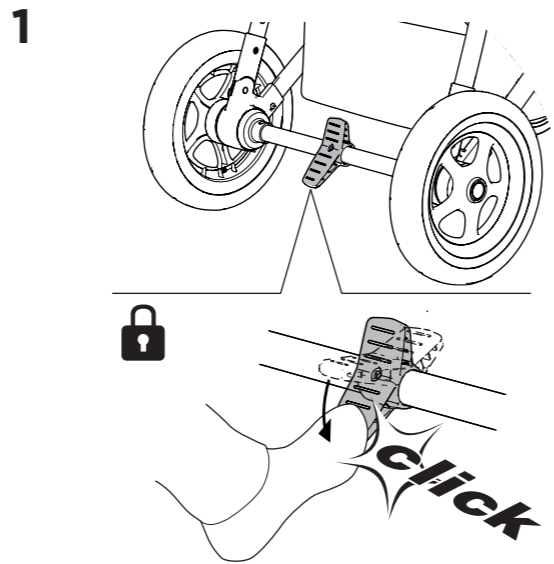

POMEMBNE INFORMACIJE

Previjalna torba Thule Changing Bag je združljiva z vozičkom Thule Sleek.

ZH

重要須知

請妥善保留此說明，以便未來參考使用。如果不遵守這些說明規定，兒童安全可能會受到影響。

⚠ 警告!

- 使用前請確認所有鎖定制裝置皆已安裝接合。
- 請勿讓兒童把玩此產品。
- 請勿使用清潔劑。請只使用溫和的肥皂與清水清潔。
- 請勿在明火或開放式火焰周遭或附近使用本產品。使用不慎會引起火災。

保養

- 請使用軟布和溫水清潔 Thule Changing Bag。請使用乾布擦乾。
- 請將 Thule Changing Bag 存放在乾燥的地方，並避免陽光直射。請先擦乾 Thule Changing Bag 然後再存放，避免滋生霉菌或細菌。

重要資訊

Thule Changing Bag 適用於 Thule Sleek。

KO

중요 사항

나중에 참고할 수 있도록 이 지침을 잘 보관하십시오. 이러한 지침을 따르지 않으면 자녀 안전에 좋지 않은 영향을 줄 수 있습니다.

⚠ 경고!

- 사용하기 전에 모든 잠금 장치가 잠겨 있는지 확인하십시오.
- 아이가 이 제품을 가지고 놀지 않게 하십시오.
- 세척 용제를 사용하지 마십시오. 부드러운 비누와 물로만 세척해야 합니다.
- 이 제품을 화기나 불꽃 근처에서 사용하지 마십시오. 부주의로 인해 화재가 발생할 수 있습니다.

유지 관리

- 천과 온수를 사용하여 Thule Changing Bag을 세척하십시오. 마른 천으로 물기를 닦아 말리십시오.
- 직사광선이 없는 건조한 장소에 Thule Changing Bag을 보관하십시오. Thule Changing Bag을 보관하기 전에 완전히 말려 곰팡이나 박테리아가 서식하지 못하게 해야 합니다.

중요 정보

Thule Changing Bag은 Thule Sleek과 호환됩니다.

JA

重要

以下の指示は、今後も参照できるような保管してください。以下の指示に従わない場合、お子様の安全が脅かされる可能性があります。

⚠ 警告!

- 使用前に、各部分がしっかりロックされていることを確認してください。
- お子様の本製品で遊ばないようにしてください。
- 洗浄用の溶剤を使用しないでください。刺激性の少ない石けんと水で洗浄してください。
- 暖炉の火など、裸火の周辺や付近で本製品を使用しないでください。不注意によって火事につながる恐れがあります。

メンテナンス

- Thule Changing Bagは布と温水で洗浄してください。乾いた布で拭き取ってください。
- Thule Changing Bagは、直射日光を避け、乾いた場所に保管してください。かびや雑菌の繁殖を防ぐため、収納する前にThule Changing Bagを乾燥させてください。

重要事項

Thule Changing BagはThule Sleekに対応しています。

Thule Sleek