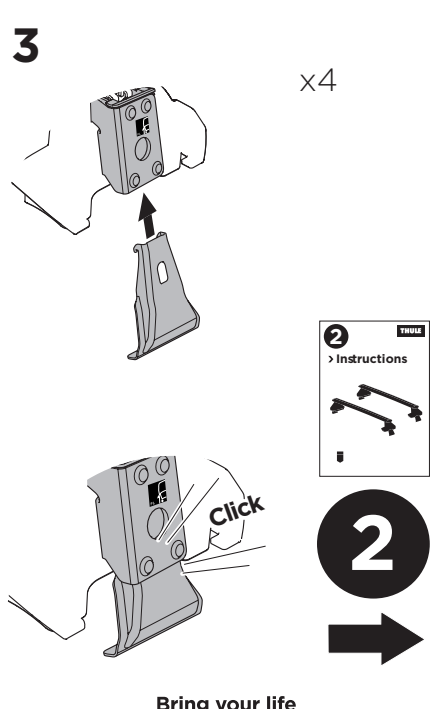

1

Kit 145411

LI AUTO L8, 5-dr SUV, 22-
LI AUTO L9, 5-dr SUV, 22-

ISO 11154-E

5564992001

Bring your life
thule.com

THULE WingBar Evo	THULE WingBar Edge	THULE WingBar	THULE SquareBar Evo	Evo X (scale)	Edge X (scale)
LI AUTO L8, 5-dr SUV, 22-				59	N/A
LI AUTO L9, 5-dr SUV, 22-				59	N/A

THULE ProBar Evo	THULE SlideBar Evo	X (mm/inch)
LI AUTO L8, 5-dr SUV, 22-		1241 mm / 48 7/8"
LI AUTO L9, 5-dr SUV, 22-		1241 mm / 48 7/8"

THULE WingBar Evo	THULE WingBar Edge	THULE WingBar	THULE SquareBar Evo	Evo Y (scale)	Edge Y (scale)
LI AUTO L8, 5-dr SUV, 22-				51	N/A
LI AUTO L9, 5-dr SUV, 22-				52,5	N/A

THULE ProBar Evo	THULE SlideBar Evo	Y (mm/inch)
LI AUTO L8, 5-dr SUV, 22-		1161 mm / 45 3/4"
LI AUTO L9, 5-dr SUV, 22-		1176 mm / 46 1/4"

	W (mm/inch)	Z (mm/inch)
LI AUTO L8, 5-dr SUV, 22-	790 mm / 31 1/8"	300 mm / 11 3/4"
LI AUTO L9, 5-dr SUV, 22-	800 mm / 31 1/2"	360 mm / 14 1/8"