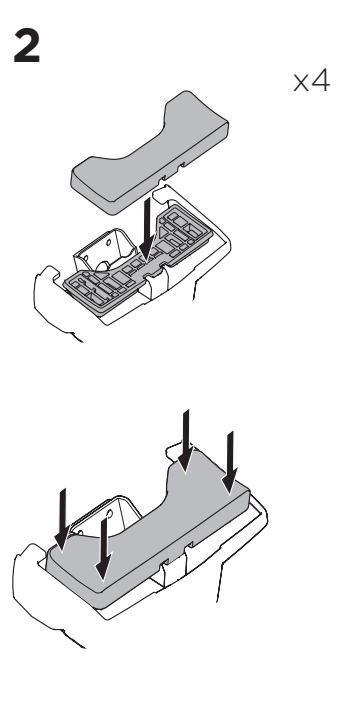

1

Kit 145411

LI AUTO L8, 5-dr SUV, 22-
LI AUTO L9, 5-dr SUV, 22-

ISO 11154-E

5564992001

Bring your life
thule.com

THULE WingBar Evo	THULE WingBar Edge	THULE WingBar	THULE SquareBar Evo	Evo X (scale)	Edge X (scale)
LI AUTO L8, 5-dr SUV, 22-				59	N/A
LI AUTO L9, 5-dr SUV, 22-				59	N/A

THULE ProBar Evo	THULE SlideBar Evo	X (mm/inch)
LI AUTO L8, 5-dr SUV, 22-		1241 mm / 48 7/8"
LI AUTO L9, 5-dr SUV, 22-		1241 mm / 48 7/8"

THULE WingBar Evo	THULE WingBar Edge	THULE WingBar	THULE SquareBar Evo	Evo Y (scale)	Edge Y (scale)
LI AUTO L8, 5-dr SUV, 22-				51	N/A
LI AUTO L9, 5-dr SUV, 22-				52,5	N/A

THULE ProBar Evo	THULE SlideBar Evo	Y (mm/inch)
LI AUTO L8, 5-dr SUV, 22-		1161 mm / 45 3/4"
LI AUTO L9, 5-dr SUV, 22-		1176 mm / 46 1/4"

	W (mm/inch)	Z (mm/inch)
LI AUTO L8, 5-dr SUV, 22-	790 mm / 31 1/8"	300 mm / 11 3/4"
LI AUTO L9, 5-dr SUV, 22-	800 mm / 31 1/2"	360 mm / 14 1/8"