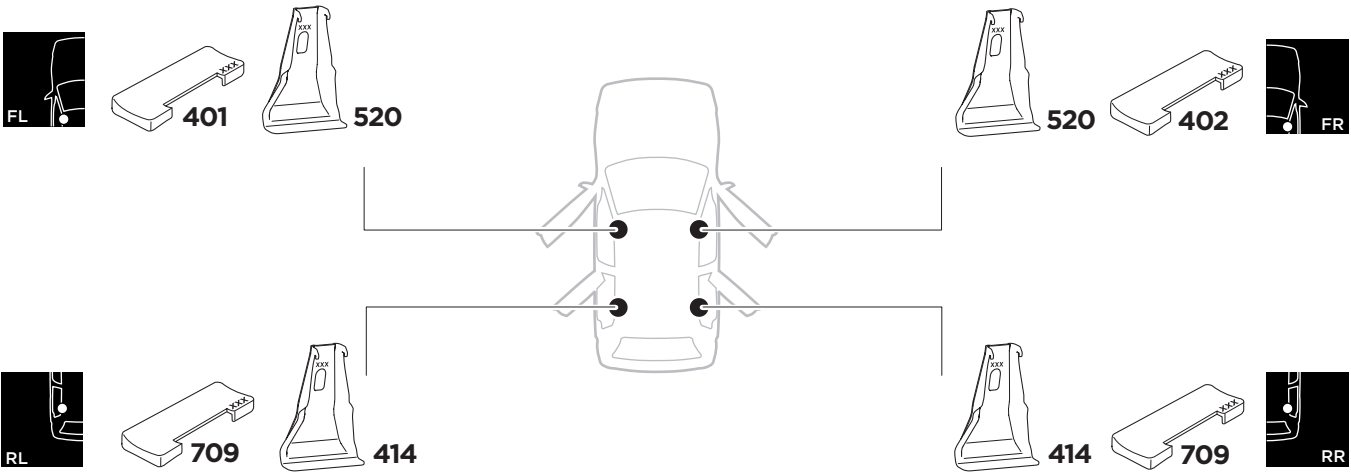

1

Kit 145411

LI AUTO L8, 5-dr SUV, 22-
LI AUTO L9, 5-dr SUV, 22-

ISO 11154-E

5564992001

Bring your life
thule.com

THULE WingBar Evo	THULE WingBar Edge	THULE WingBar	THULE SquareBar Evo	Evo X (scale)	Edge X (scale)
LI AUTO L8, 5-dr SUV, 22-				59	N/A
LI AUTO L9, 5-dr SUV, 22-				59	N/A

THULE ProBar Evo	THULE SlideBar Evo	X (mm/inch)
LI AUTO L8, 5-dr SUV, 22-		1241 mm / 48 7/8"
LI AUTO L9, 5-dr SUV, 22-		1241 mm / 48 7/8"

THULE WingBar Evo	THULE WingBar Edge	THULE WingBar	THULE SquareBar Evo	Evo Y (scale)	Edge Y (scale)
LI AUTO L8, 5-dr SUV, 22-				51	N/A
LI AUTO L9, 5-dr SUV, 22-				52,5	N/A

THULE ProBar Evo	THULE SlideBar Evo	Y (mm/inch)
LI AUTO L8, 5-dr SUV, 22-		1161 mm / 45 3/4"
LI AUTO L9, 5-dr SUV, 22-		1176 mm / 46 1/4"

	W (mm/inch)	Z (mm/inch)
LI AUTO L8, 5-dr SUV, 22-	790 mm / 31 1/8"	300 mm / 11 3/4"
LI AUTO L9, 5-dr SUV, 22-	800 mm / 31 1/2"	360 mm / 14 1/8"