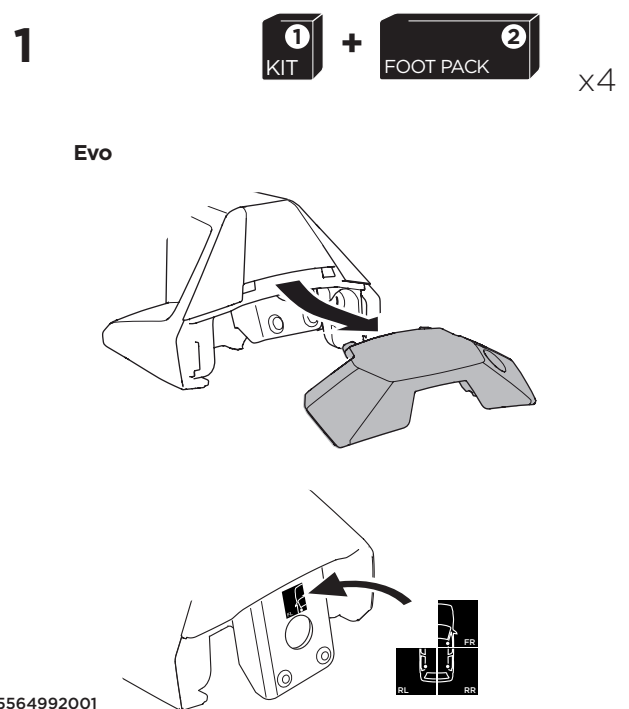

1

Kit 145411

LI AUTO L8, 5-dr SUV, 22-
LI AUTO L9, 5-dr SUV, 22-

ISO 11154-E

5564992001

Bring your life
thule.com

THULE WingBar Evo	THULE WingBar Edge	THULE WingBar	THULE SquareBar Evo	Evo X (scale)	Edge X (scale)
LI AUTO L8, 5-dr SUV, 22-				59	N/A
LI AUTO L9, 5-dr SUV, 22-				59	N/A

THULE ProBar Evo	THULE SlideBar Evo	X (mm/inch)
LI AUTO L8, 5-dr SUV, 22-		1241 mm / 48 7/8"
LI AUTO L9, 5-dr SUV, 22-		1241 mm / 48 7/8"

THULE WingBar Evo	THULE WingBar Edge	THULE WingBar	THULE SquareBar Evo	Evo Y (scale)	Edge Y (scale)
LI AUTO L8, 5-dr SUV, 22-				51	N/A
LI AUTO L9, 5-dr SUV, 22-				52,5	N/A

THULE ProBar Evo	THULE SlideBar Evo	Y (mm/inch)
LI AUTO L8, 5-dr SUV, 22-		1161 mm / 45 3/4"
LI AUTO L9, 5-dr SUV, 22-		1176 mm / 46 1/4"

	W (mm/inch)	Z (mm/inch)
LI AUTO L8, 5-dr SUV, 22-	790 mm / 31 1/8"	300 mm / 11 3/4"
LI AUTO L9, 5-dr SUV, 22-	800 mm / 31 1/2"	360 mm / 14 1/8"