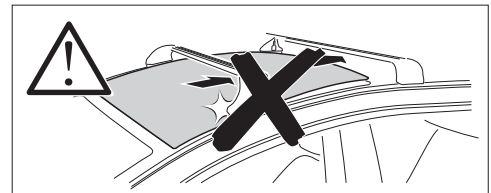

1

Kit 145411

LI AUTO L8, 5-dr SUV, 22-
LI AUTO L9, 5-dr SUV, 22-

ISO 11154-E

5564992001

Bring your life
thule.com

THULE WingBar Evo	THULE WingBar Edge	THULE WingBar	THULE SquareBar Evo	Evo X (scale)	Edge X (scale)
LI AUTO L8, 5-dr SUV, 22-				59	N/A
LI AUTO L9, 5-dr SUV, 22-				59	N/A

THULE ProBar Evo	THULE SlideBar Evo	X (mm/inch)
LI AUTO L8, 5-dr SUV, 22-		1241 mm / 48 7/8"
LI AUTO L9, 5-dr SUV, 22-		1241 mm / 48 7/8"

THULE WingBar Evo	THULE WingBar Edge	THULE WingBar	THULE SquareBar Evo	Evo Y (scale)	Edge Y (scale)
LI AUTO L8, 5-dr SUV, 22-				51	N/A
LI AUTO L9, 5-dr SUV, 22-				52,5	N/A