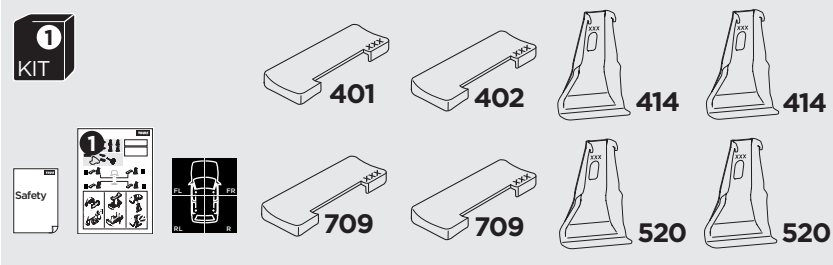

1

Kit 145411

LI AUTO L8, 5-dr SUV, 22-
LI AUTO L9, 5-dr SUV, 22-

ISO 11154-E

5564992001

Bring your life
thule.com

THULE WingBar Evo	THULE WingBar Edge	THULE WingBar	THULE SquareBar Evo	Evo X (scale)	Edge X (scale)
LI AUTO L8, 5-dr SUV, 22-				59	N/A
LI AUTO L9, 5-dr SUV, 22-				59	N/A

THULE ProBar Evo	THULE SlideBar Evo	X (mm/inch)
LI AUTO L8, 5-dr SUV, 22-		1241 mm / 48 7/8"
LI AUTO L9, 5-dr SUV, 22-		1241 mm / 48 7/8"

THULE WingBar Evo	THULE WingBar Edge	THULE WingBar	THULE SquareBar Evo	Evo Y (scale)	Edge Y (scale)
LI AUTO L8, 5-dr SUV, 22-				51	N/A
LI AUTO L9, 5-dr SUV, 22-				52,5	N/A

THULE ProBar Evo	THULE SlideBar Evo	Y (mm/inch)
LI AUTO L8, 5-dr SUV, 22-		1161 mm / 45 3/4"
LI AUTO L9, 5-dr SUV, 22-		1176 mm / 46 1/4"

	W (mm/inch)	Z (mm/inch)
LI AUTO L8, 5-dr SUV, 22-	790 mm / 31 1/8"	300 mm / 11 3/4"
LI AUTO L9, 5-dr SUV, 22-	800 mm / 31 1/2"	360 mm / 14 1/8"