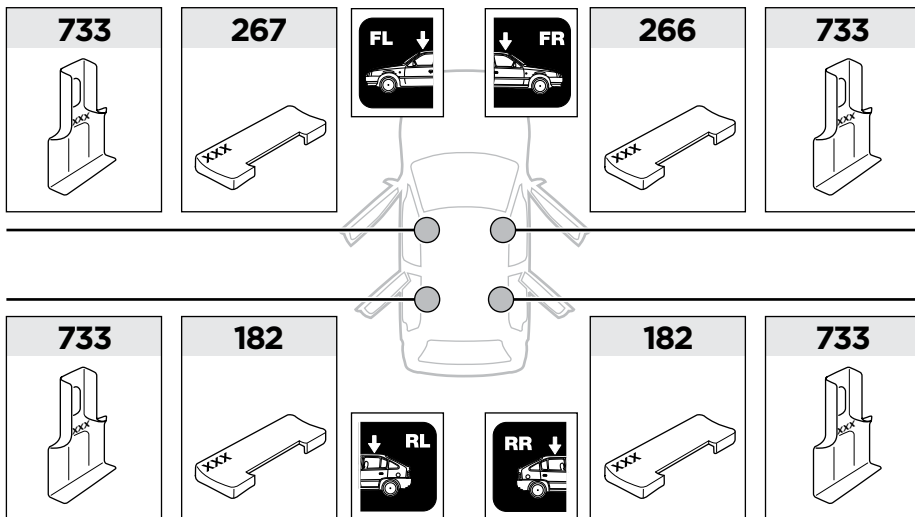

# > Instructions

FORD Fusion, 4-dr Sedan, 13-

ISO 11154-E

141692

C.20120911  
519-1692-01

Bring your life  
thule.com

1

	X (scale)	X (mm)	X (inch)
<b>FORD Fusion, 4-dr Sedan, 13-</b>	<b>47,5</b>	<b>1126</b>	<b>44 <sup>3</sup>/<sub>8</sub></b>

	Y (scale)	Y (mm)	Y (inch)
<b>FORD Fusion, 4-dr Sedan, 13-</b>	<b>46,5</b>	<b>1116</b>	<b>43 <sup>7</sup>/<sub>8</sub></b>

# 2

FORD Fusion, 4-dr Sedan, 13-

**3**

	W (mm)	Z (mm)	W (inch)	Z (inch)
<b>FORD Fusion, 4-dr Sedan, 13-</b>	<b>279</b>	<b>635</b>	<b>11</b>	<b>25</b>