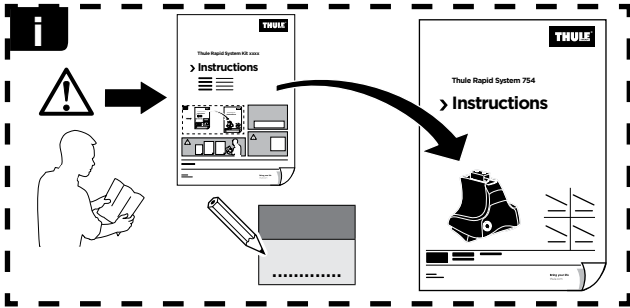

# > Instructions

FORD Fusion, 4-dr Sedan, 13-

ISO 11154-E

141692

C.20120911  
519-1692-01

Bring your life  
thule.com

1

	X (scale)	X (mm)	X (inch)
<b>FORD Fusion, 4-dr Sedan, 13-</b>	<b>47,5</b>	<b>1126</b>	<b>44 <sup>3</sup>/<sub>8</sub></b>