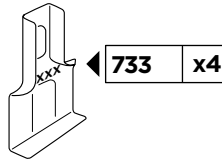

# > Instructions

FORD Fusion, 4-dr Sedan, 13-

ISO 11154-E

141692

C.20120911  
519-1692-01

Bring your life  
thule.com

1

	X (scale)	X (mm)	X (inch)
<b>FORD Fusion, 4-dr Sedan, 13-</b>	<b>47,5</b>	<b>1126</b>	<b>44 <sup>3</sup>/<sub>8</sub></b>

	Y (scale)	Y (mm)	Y (inch)
<b>FORD Fusion, 4-dr Sedan, 13-</b>	<b>46,5</b>	<b>1116</b>	<b>43 <sup>7</sup>/<sub>8</sub></b>

# 2

FORD Fusion, 4-dr Sedan, 13-

**3**

	W (mm)	Z (mm)	W (inch)	Z (inch)
<b>FORD Fusion, 4-dr Sedan, 13-</b>	<b>279</b>	<b>635</b>	<b>11</b>	<b>25</b>