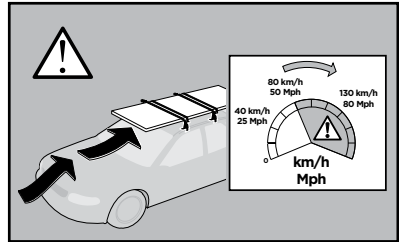

# > Instructions

FORD Fusion, 4-dr Sedan, 13-

ISO 11154-E

141692

C.20120911  
519-1692-01

Bring your life  
thule.com

1

	X (scale)	X (mm)	X (inch)
<b>FORD Fusion, 4-dr Sedan, 13-</b>	<b>47,5</b>	<b>1126</b>	<b>44 <sup>3</sup>/<sub>8</sub></b>