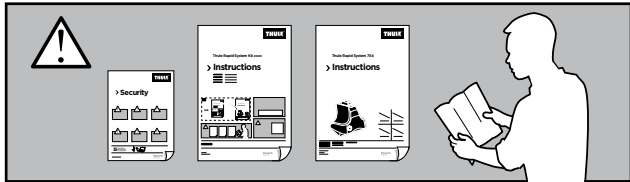

# > Instructions

FORD Fusion, 4-dr Sedan, 13-

ISO 11154-E

141692

C.20120911  
519-1692-01

Bring your life  
thule.com

1

	X (scale)	X (mm)	X (inch)
<b>FORD Fusion, 4-dr Sedan, 13-</b>	<b>47,5</b>	<b>1126</b>	<b>44 <sup>3</sup>/<sub>8</sub></b>