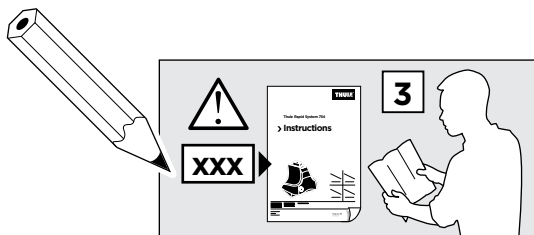

2

FORD Fusion, 4-dr Sedan, 13-