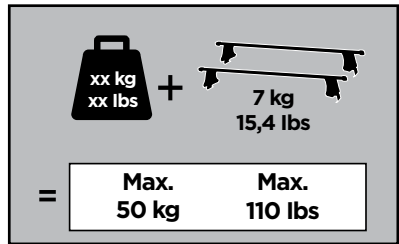

# > Instructions

FORD Fusion, 4-dr Sedan, 13-

ISO 11154-E

141692

C.20120911  
519-1692-01

Bring your life  
thule.com

1

	X (scale)	X (mm)	X (inch)
<b>FORD Fusion, 4-dr Sedan, 13-</b>	<b>47,5</b>	<b>1126</b>	<b>44 <sup>3</sup>/<sub>8</sub></b>

	Y (scale)	Y (mm)	Y (inch)
<b>FORD Fusion, 4-dr Sedan, 13-</b>	<b>46,5</b>	<b>1116</b>	<b>43 <sup>7</sup>/<sub>8</sub></b>