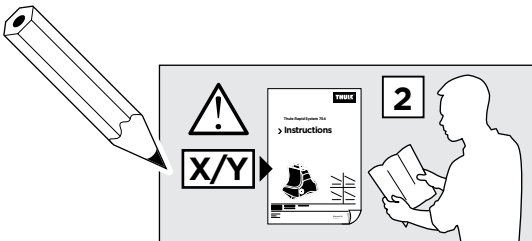

# > Instructions

FORD Fusion, 4-dr Sedan, 13-

ISO 11154-E

141692

C.20120911  
519-1692-01

Bring your life  
thule.com

1

	X (scale)	X (mm)	X (inch)
<b>FORD Fusion, 4-dr Sedan, 13-</b>	<b>47,5</b>	<b>1126</b>	<b>44 <sup>3</sup>/<sub>8</sub></b>