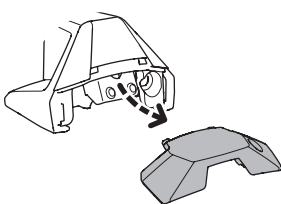

1

+

Edge

Edge

Evo

2

3

click

2

Thule WingBar Evo	Thule WingBar Edge	Thule SquareBar Evo	Evo X (scale)	Edge X (scale)
ONVO L90, 5-dr SUV, 26-			52.5	J
Thule ProBar Evo	Thule SlideBar Evo		X (mm/inch)	
			1176 mm / 46 1/4"	

Thule WingBar Evo	Thule WingBar Edge	Thule SquareBar Evo	Evo Y (scale)	Edge Y (scale)
ONVO L90, 5-dr SUV, 26-			44	I
Thule ProBar Evo	Thule SlideBar Evo		Y (mm/inch)	
			1091 mm / 43"	