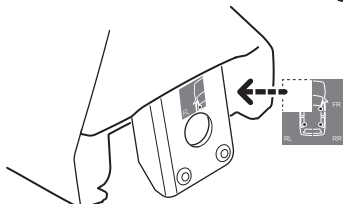

1

+

Edge

Edge

Evo

2

3

click

2

Thule WingBar Evo	Thule WingBar Edge	Thule SquareBar Evo	Evo X (scale)	Edge X (scale)
ONVO L90, 5-dr SUV, 26-			52.5	J
Thule ProBar Evo	Thule SlideBar Evo		X (mm/inch)	
			1176 mm / 46 1/4"	

Thule WingBar Evo	Thule WingBar Edge	Thule SquareBar Evo	Evo Y (scale)	Edge Y (scale)
ONVO L90, 5-dr SUV, 26-			44	I
Thule ProBar Evo	Thule SlideBar Evo		Y (mm/inch)	
			1091 mm / 43"	

	W (mm/inch)	Z (mm/inch)
ONVO L90, 5-dr SUV, 26-	700 mm / 27 1/2"	350 mm / 13 3/4"