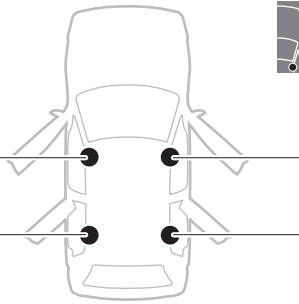

1

+

Edge

Edge

Evo

2

3

click

2

Thule WingBar Evo	Thule WingBar Edge	Thule SquareBar Evo	Evo X (scale)	Edge X (scale)
ONVO L90, 5-dr SUV, 26-			52.5	J
Thule ProBar Evo	Thule SlideBar Evo		X (mm/inch)	
			1176 mm / 46 1/4"	

Thule WingBar Evo	Thule WingBar Edge	Thule SquareBar Evo	Evo Y (scale)	Edge Y (scale)
ONVO L90, 5-dr SUV, 26-			44	I
Thule ProBar Evo	Thule SlideBar Evo		Y (mm/inch)	
			1091 mm / 43"	

	W (mm/inch)	Z (mm/inch)
ONVO L90, 5-dr SUV, 26-	700 mm / 27 1/2"	350 mm / 13 3/4"