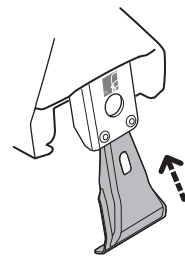

1

+

Edge

Edge

Evo

2

3

click

2

Thule WingBar Evo	Thule WingBar Edge	Thule SquareBar Evo	Evo X (scale)	Edge X (scale)
ONVO L90, 5-dr SUV, 26-			52.5	J
Thule ProBar Evo	Thule SlideBar Evo		X (mm/inch)	
			1176 mm / 46 1/4"	

Thule WingBar Evo	Thule WingBar Edge	Thule SquareBar Evo	Evo Y (scale)	Edge Y (scale)
ONVO L90, 5-dr SUV, 26-			44	I
Thule ProBar Evo	Thule SlideBar Evo		Y (mm/inch)	
			1091 mm / 43"	