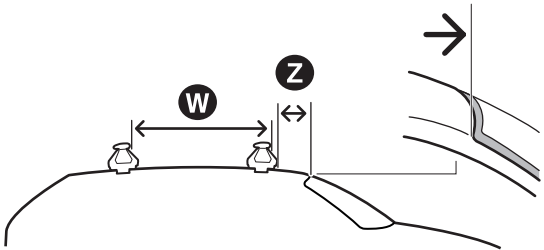

2

Thule WingBar Evo	Thule WingBar Edge	Thule SquareBar Evo	Evo X (scale)	Edge X (scale)
ONVO L90, 5-dr SUV, 26-			52.5	J
Thule ProBar Evo	Thule SlideBar Evo		X (mm/inch)	
			1176 mm / 46 1/4"	

Thule WingBar Evo	Thule WingBar Edge	Thule SquareBar Evo	Evo Y (scale)	Edge Y (scale)
ONVO L90, 5-dr SUV, 26-			44	I
Thule ProBar Evo	Thule SlideBar Evo		Y (mm/inch)	
			1091 mm / 43"	

	W (mm/inch)	Z (mm/inch)
ONVO L90, 5-dr SUV, 26-	700 mm / 27 1/2"	350 mm / 13 3/4"