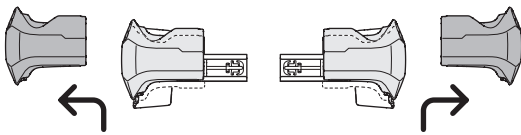

1

Kit 145470

ONVO L90, 5-dr SUV, 26-

1
KIT

x1

x1

x1

i

1

+

Edge

Edge

Evo

2

3

click

2

Thule WingBar Evo	Thule WingBar Edge	Thule SquareBar Evo	Evo X (scale)	Edge X (scale)
ONVO L90, 5-dr SUV, 26-			52.5	J
Thule ProBar Evo	Thule SlideBar Evo		X (mm/inch)	
			1176 mm / 46 1/4"	

Thule WingBar Evo	Thule WingBar Edge	Thule SquareBar Evo	Evo Y (scale)	Edge Y (scale)
ONVO L90, 5-dr SUV, 26-			44	I
Thule ProBar Evo	Thule SlideBar Evo		Y (mm/inch)	
			1091 mm / 43"	

	W (mm/inch)	Z (mm/inch)
ONVO L90, 5-dr SUV, 26-	700 mm / 27 1/2"	350 mm / 13 3/4"