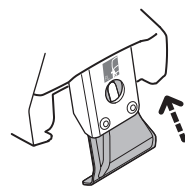

1

+

Edge

Edge

Evo

2

3

click

2

Thule WingBar Evo	Thule WingBar Edge	Thule SquareBar Evo	Evo X (scale)	Edge X (scale)
ONVO L90, 5-dr SUV, 26-			52.5	J
Thule ProBar Evo	Thule SlideBar Evo		X (mm/inch)	
			1176 mm / 46 1/4"	

Thule WingBar Evo	Thule WingBar Edge	Thule SquareBar Evo	Evo Y (scale)	Edge Y (scale)
ONVO L90, 5-dr SUV, 26-			44	I
Thule ProBar Evo	Thule SlideBar Evo		Y (mm/inch)	
			1091 mm / 43"	