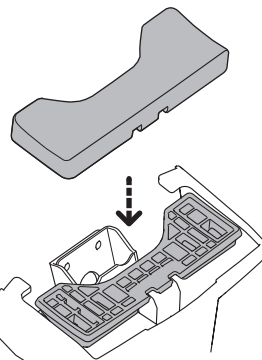

1

+

Edge

Edge

Evo

2

3

click

2

Thule WingBar Evo	Thule WingBar Edge	Thule SquareBar Evo	Evo X (scale)	Edge X (scale)
ONVO L90, 5-dr SUV, 26-			52.5	J
Thule ProBar Evo	Thule SlideBar Evo		X (mm/inch)	
			1176 mm / 46 1/4"	

Thule WingBar Evo	Thule WingBar Edge	Thule SquareBar Evo	Evo Y (scale)	Edge Y (scale)
ONVO L90, 5-dr SUV, 26-			44	I
Thule ProBar Evo	Thule SlideBar Evo		Y (mm/inch)	
			1091 mm / 43"	

	W (mm/inch)	Z (mm/inch)
ONVO L90, 5-dr SUV, 26-	700 mm / 27 1/2"	350 mm / 13 3/4"