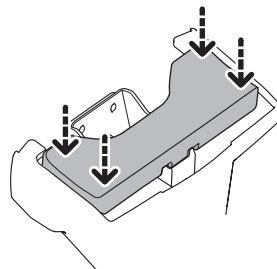

1

Kit 145470

ONVO L90, 5-dr SUV, 26-

1
KIT

x1

x1

x1

i

1

+

Edge

Edge

Evo

2

3

click

2