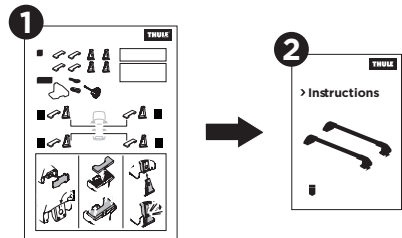

2

> Instructions

Thule Edge Clamp
720500

EN Roof mounted load carrier
DE Lastenträger zur Dachmontage
FR Barre de toit
NL Dakdrager
IT Barra portatutto da installare sul tetto
ES Portaequipajes de techo
PT Barra para montagem no tejadilho
SV Takmonterad lasthållare
DK Tagmonteret lastholder
NO Takmontert lasteholder
FI Katolle asennettava teline
ET Katusele paigaldatav katuseraam
LV Uz jumta uzstādāms kravas turētājs
LT Ant stogo tvirtinamas krovinių laikiklis
PL Uchwyt na bagażnik bazowy montowany na dachu
RU Багажник на крышу
UK Багажник для даху
BG Багажник, монтиран върху покрива
CS Nosič pro montáž na střechu
SK Strešný nosič
SL Nosilec za strešni prtljažnik
HR/BIH Krovni nosač tereta

RO Suport încărcătură montat pe acoperiș
HU Tetőre szerelhető csomagszállító
EL Σχάρα οροφής για μεταφορά φορτίου
TR Araç üstüne bağlanan yük taşıyıcı
 מנשא מטען לגג הרכב **HE**
 حامل نقل مثبت على السقف **AR**
ZH 頂置行李架
JA ルーフマウント型ロードキャリア
KO 루프 장착 화물 캐리어
TH โครงยึดของบรรทุกทุกแบบติดตั้งบนหลังคา