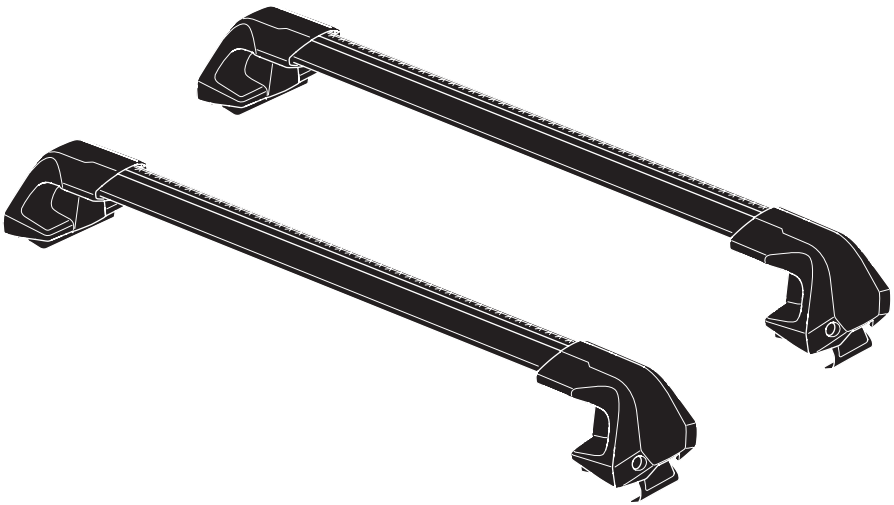

2

> Instructions

Thule Edge Clamp
720500

EN Roof mounted load carrier
DE Lastenträger zur Dachmontage
FR Barre de toit
NL Dakdrager
IT Barra portatutto da installare sul tetto
ES Portaequipajes de techo
PT Barra para montagem no tejadilho
SV Takmonterad lasthållare
DK Tagmonteret lastholder
NO Takmontert lasteholder
FI Katolle asennettava teline
ET Katusele paigaldatav katuseraam
LV Uz jumta uzstādāms kravas turētājs
LT Ant stogo tvirtinamas krovinių laikiklis
PL Uchwyt na bagażnik bazowy montowany na dachu
RU Багажник на крышу
UK Багажник для даху
BG Багажник, монтиран върху покрива
CS Nosič pro montáž na střechu
SK Strešný nosič
SL Nosilec za strešni prtljažnik
HR/BIH Krovni nosač tereta

RO Suport încărcătură montat pe acoperiș
HU Tetőre szerelhető csomagszállító
EL Σχάρα οροφής για μεταφορά φορτίου
TR Araç üstüne bağlanan yük taşıyıcı
 מנשא מטען לגג הרכב **HE**
 حامل نقل مثبت على السقف **AR**
ZH 頂置行李架
JA ルーフマウント型ロードキャリア
KO 루프 장착 화물 캐리어
TH โครงยึดของบรรทุกทุกแบบติดตั้งบนหลังคา

CITY CRASH

Complies with ISO norm

ISO 11154-E

i

Max 130 km/h
80 Mph

80 km/h
50 Mph

> Mounting Tutorial

Thule Edge Clamp