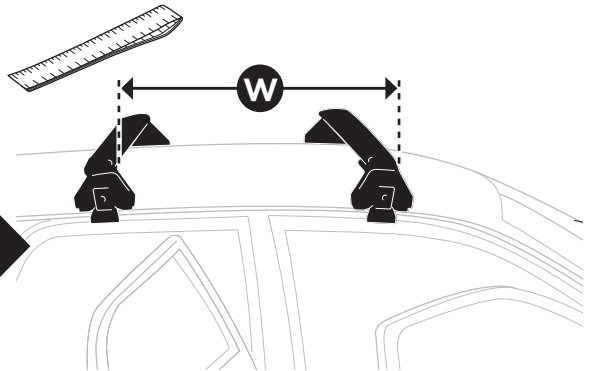

1

	Evo	Edge
		X

	Evo	Edge
		Y

	W	Z