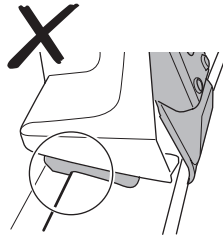

6

1

	Evo	Edge
		X

	Evo	Edge
		Y

	W	Z