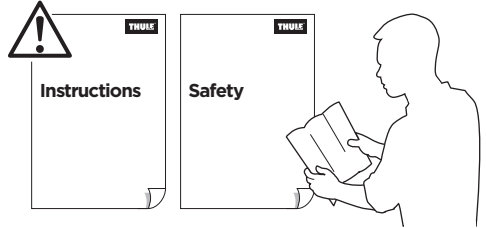

EN Roof mounted load carrier
DE Lastenträger zur Dachmontage
FR Barre de toit
NL Dakdrager
IT Barra portatutto da installare sul tetto
ES Portaequipajes de techo
PT Barra para montagem no tejadilho
SV Takmonterad lasthållare
DK Tagmonteret lastholder
NO Takmontert lasteholder
FI Katolle asennettava teline
ET Katusele paigaldatav katuseraam
LV Uz jumta uzstādāms kravas turētājs
LT Ant stogo tvirtinamas krovinių laikiklis
PL Uchwyt na bagażnik bazowy montowany na dachu
RU Багажник на крышу
UK Багажник для даху
BG Багажник, монтиран върху покрива
CS Nosič pro montáž na střechu
SK Strešný nosič
SL Nosilec za strešni prtljažnik
HR/BIH Krovni nosač tereta

RO Suport încărcătură montat pe acoperiș
HU Tetőre szerelhető csomagszállító
EL Σχάρα οροφής για μεταφορά φορτίου
TR Araç üstüne bağlanan yük taşıyıcı
מנשא מטען לגג הרכב **HE**
حامل نقل مثبت على السقف **AR**
ZH 頂置行李架
JA ルーフマウント型ロードキャリア
KO 루프 장착 화물 캐리어
TH โครงยึดของบรรทุกทุกแบบติดตั้งบนหลังคา

CITY CRASH

Complies with ISO norm

ISO 11154-E