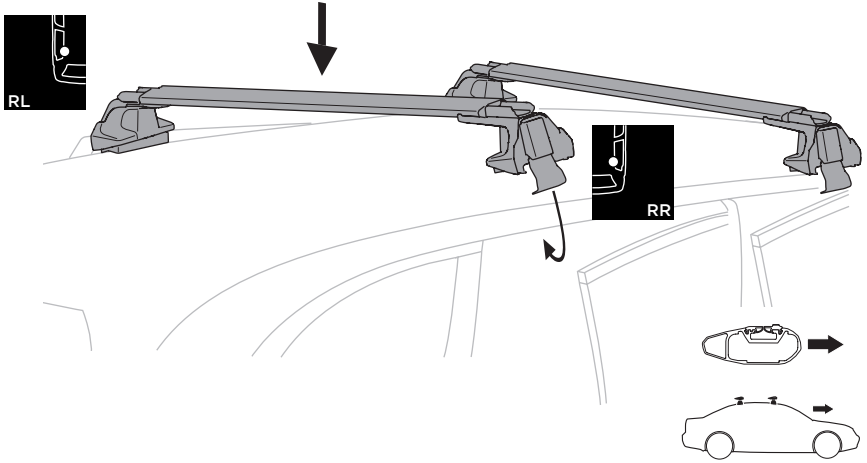

6

1

	Evo	Edge
		X

	Evo	Edge
		Y

	W	Z