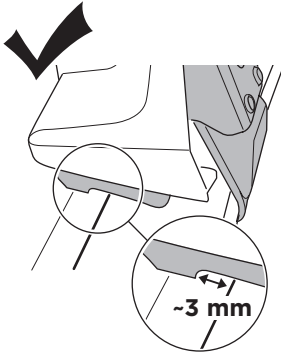

6

1

	Evo	Edge
		X

	Evo	Edge
		Y

	W	Z