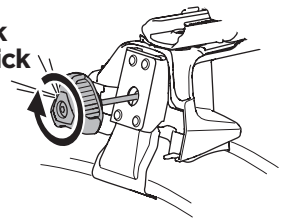

Click
Click