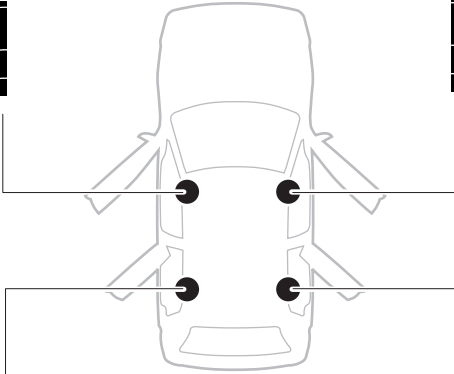

RL

RR

438

727

438

726