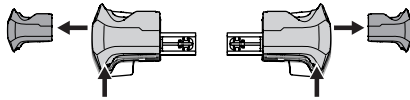

RR

438

727

438

726

1

+

Evo

Edge

x4

2

x4

3

x4

| THULE WingBar Evo | THULE WingBar Edge | THULE WingBar | THULE SquareBar Evo | Evo X (scale) | Edge X (scale) |
|---|--------------------|---------------|---------------------|---------------|----------------|
| NISSAN Note III, 5-dr Hatchback, 21- | | | | 35,5 | N/A |
| NISSAN Note Autech Crossover, 5-dr Hatchback, 21- | | | | 35,5 | N/A |