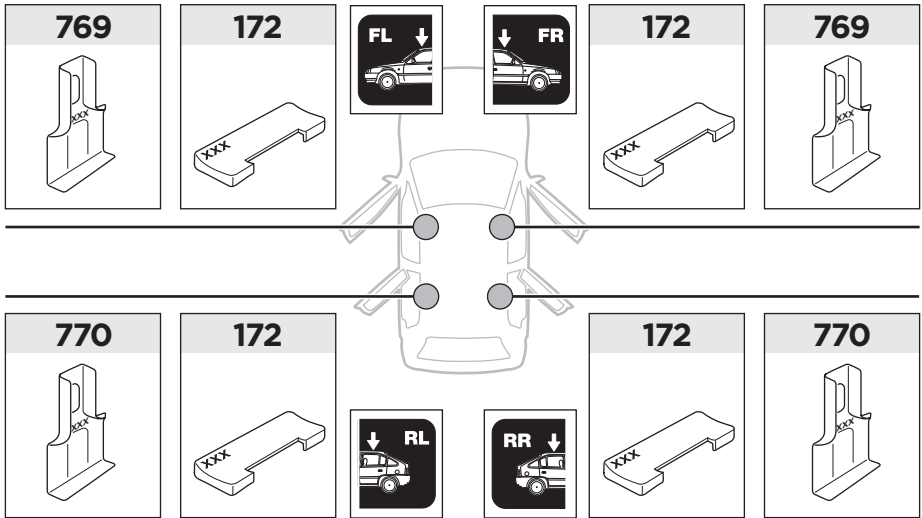

x1

x1

1

	X (scale)	X (mm)	X (inch)
TOYOTA Estima, 5-dr MPV, 06-	36,5	1016	40
TOYOTA Tarago (MK.II), 5-dr MPV, 06- (AU)	36,5	1016	40

	Y (scale)	Y (mm)	Y (inch)
TOYOTA Estima, 5-dr MPV, 06-	33,5	986	38 7/8
TOYOTA Tarago (MK.II), 5-dr MPV, 06- (AU)	33,5	986	38 7/8

2

TOYOTA Estima, 5-dr MPV, 06-
TOYOTA Tarago (MK.II), 5-dr MPV, 06- (AU)

3

	W (mm)	Z (mm)	W (inch)	Z (inch)
TOYOTA Estima , 5-dr MPV, 06-	735	710	28 ⁷/₈	28
TOYOTA Tarago (MK.II) , 5-dr MPV, 06- (AU)	735	710	28 ⁷/₈	28