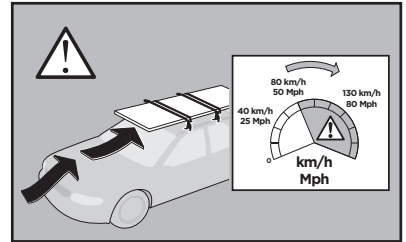

Thule Rapid System Kit 1384

> Instructions

TOYOTA Estima, 5-dr MPV, 06-

TOYOTA Tarago (MK.II), 5-dr MPV, 06- (AU)

ISO 11154-E