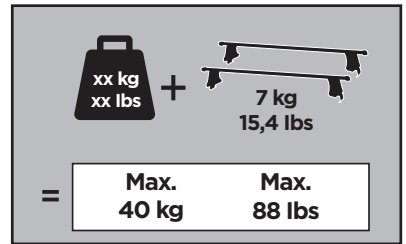

Thule Rapid System Kit 1384

> Instructions

TOYOTA Estima, 5-dr MPV, 06-

TOYOTA Tarago (MK.II), 5-dr MPV, 06- (AU)

ISO 11154-E

172 x4

769 x2

770 x2

x1

x1

1

	X (scale)	X (mm)	X (inch)
TOYOTA Estima, 5-dr MPV, 06-	36,5	1016	40
TOYOTA Tarago (MK.II), 5-dr MPV, 06- (AU)	36,5	1016	40

	Y (scale)	Y (mm)	Y (inch)
TOYOTA Estima, 5-dr MPV, 06-	33,5	986	38 7/8
TOYOTA Tarago (MK.II), 5-dr MPV, 06- (AU)	33,5	986	38 7/8