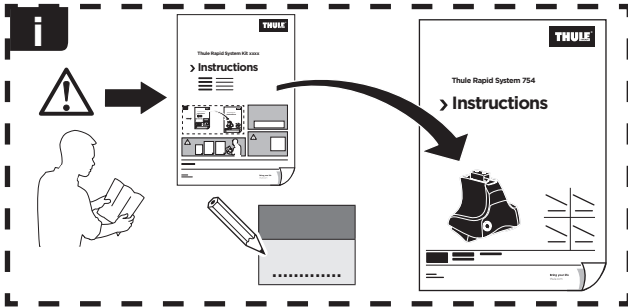

Thule Rapid System Kit 1384

> Instructions

TOYOTA Estima, 5-dr MPV, 06-

TOYOTA Tarago (MK.II), 5-dr MPV, 06- (AU)

ISO 11154-E

172 x4

769 x2

770 x2

x1

x1

1

	X (scale)	X (mm)	X (inch)
TOYOTA Estima, 5-dr MPV, 06-	36,5	1016	40
TOYOTA Tarago (MK.II), 5-dr MPV, 06- (AU)	36,5	1016	40

	Y (scale)	Y (mm)	Y (inch)
TOYOTA Estima, 5-dr MPV, 06-	33,5	986	38 7/8
TOYOTA Tarago (MK.II), 5-dr MPV, 06- (AU)	33,5	986	38 7/8