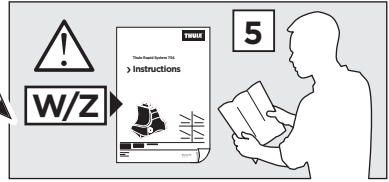

3

	W (mm)	Z (mm)	W (inch)	Z (inch)
TOYOTA Estima, 5-dr MPV, 06-	735	710	28 ⁷/₈	28
TOYOTA Tarago (MK.II), 5-dr MPV, 06- (AU)	735	710	28 ⁷/₈	28