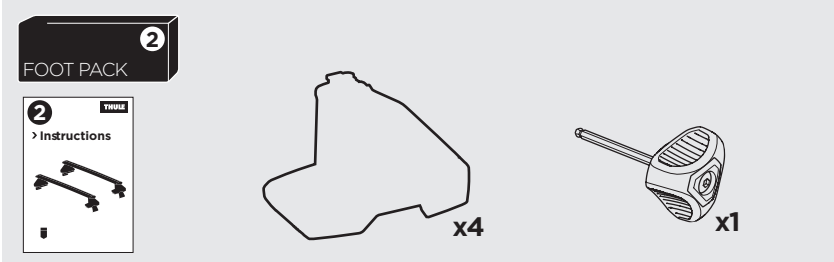

1

Kit 145359

KIA EV9, 5-dr SUV, 24-

ISO 11154-E

Bring your life
thule.com

5564060001

| | | | | | |
|-------------------------------|--------------------|---------------|---------------------|----------------------|-----------------------|
| THULE WingBar Evo | THULE WingBar Edge | THULE WingBar | THULE SquareBar Evo | Evo X (scale) | Edge X (scale) |
| KIA EV9, 5-dr SUV, 24- | | | | 55 | E |

| | | | | |
|-------------------------------|--------------------|--------------------------|--|--|
| THULE ProBar Evo | THULE SlideBar Evo | X (mm/inch) | | |
| KIA EV9, 5-dr SUV, 24- | | 1201 mm / 47 1/4" | | |

| | | |
|-------------------------------|-------------------------|-------------------------|
| | W (mm/inch) | Z (mm/inch) |
| KIA EV9, 5-dr SUV, 24- | 700 mm / 27 1/2" | 410 mm / 16 1/8" |