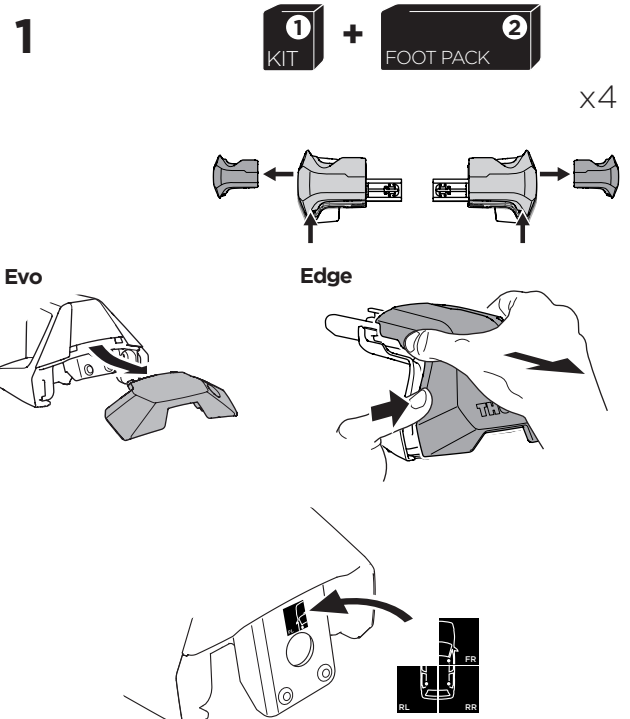

1

Kit 145359

KIA EV9, 5-dr SUV, 24-

ISO 11154-E

Bring your life
thule.com

5564060001

| | | | | | |
|-------------------------------|--------------------|---------------|---------------------|----------------------|-----------------------|
| THULE WingBar Evo | THULE WingBar Edge | THULE WingBar | THULE SquareBar Evo | Evo X (scale) | Edge X (scale) |
| KIA EV9, 5-dr SUV, 24- | | | | 55 | E |

| | | | | |
|-------------------------------|--------------------|--------------------------|--|--|
| THULE ProBar Evo | THULE SlideBar Evo | X (mm/inch) | | |
| KIA EV9, 5-dr SUV, 24- | | 1201 mm / 47 1/4" | | |

| | | |
|-------------------------------|-------------------------|-------------------------|
| | W (mm/inch) | Z (mm/inch) |
| KIA EV9, 5-dr SUV, 24- | 700 mm / 27 1/2" | 410 mm / 16 1/8" |