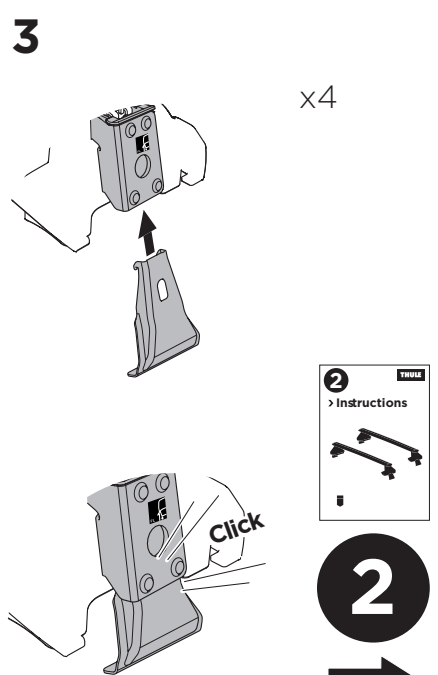

1

Kit 145359

KIA EV9, 5-dr SUV, 24-

ISO 11154-E

Bring your life
thule.com

5564060001

| | | | | | |
|-------------------------------|--------------------|---------------|---------------------|----------------------|-----------------------|
| THULE WingBar Evo | THULE WingBar Edge | THULE WingBar | THULE SquareBar Evo | Evo X (scale) | Edge X (scale) |
| KIA EV9, 5-dr SUV, 24- | | | | 55 | E |

| | | | | |
|-------------------------------|--------------------|--------------------------|--|--|
| THULE ProBar Evo | THULE SlideBar Evo | X (mm/inch) | | |
| KIA EV9, 5-dr SUV, 24- | | 1201 mm / 47 1/4" | | |

| | | |
|-------------------------------|-------------------------|-------------------------|
| | W (mm/inch) | Z (mm/inch) |
| KIA EV9, 5-dr SUV, 24- | 700 mm / 27 1/2" | 410 mm / 16 1/8" |