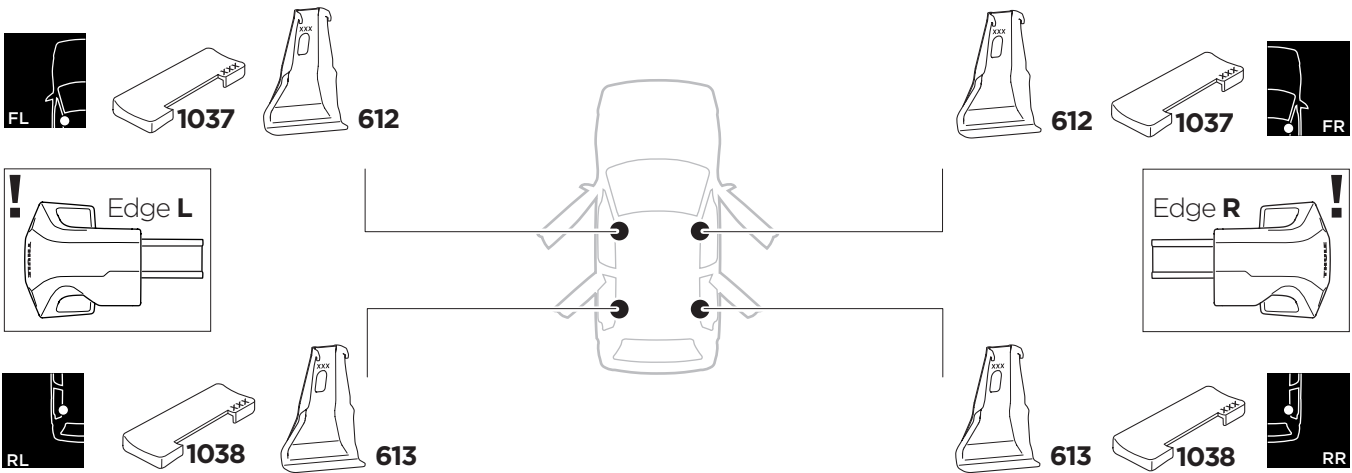

1

Kit 145359

KIA EV9, 5-dr SUV, 24-

ISO 11154-E

Bring your life
thule.com

5564060001

| | | | | | |
|-------------------------------|--------------------|---------------|---------------------|----------------------|-----------------------|
| THULE WingBar Evo | THULE WingBar Edge | THULE WingBar | THULE SquareBar Evo | Evo X (scale) | Edge X (scale) |
| KIA EV9, 5-dr SUV, 24- | | | | 55 | E |

| | | | | |
|-------------------------------|--------------------|--------------------------|--|--|
| THULE ProBar Evo | THULE SlideBar Evo | X (mm/inch) | | |
| KIA EV9, 5-dr SUV, 24- | | 1201 mm / 47 1/4" | | |

| | | | | |
|-------------------------------|--------------------|--------------------------|--|--|
| THULE ProBar Evo | THULE SlideBar Evo | Y (mm/inch) | | |
| KIA EV9, 5-dr SUV, 24- | | 1151 mm / 45 3/8" | | |

| | | |
|-------------------------------|-------------------------|-------------------------|
| | W (mm/inch) | Z (mm/inch) |
| KIA EV9, 5-dr SUV, 24- | 700 mm / 27 1/2" | 410 mm / 16 1/8" |