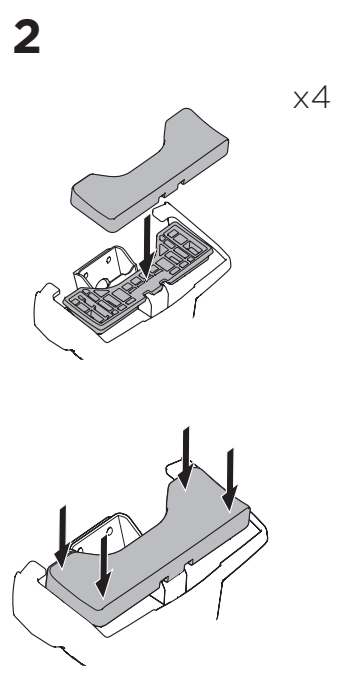

1

Kit 145359

KIA EV9, 5-dr SUV, 24-

ISO 11154-E

Bring your life
thule.com

5564060001

| | | | | | |
|-------------------------------|--------------------|---------------|---------------------|----------------------|-----------------------|
| THULE WingBar Evo | THULE WingBar Edge | THULE WingBar | THULE SquareBar Evo | Evo X (scale) | Edge X (scale) |
| KIA EV9, 5-dr SUV, 24- | | | | 55 | E |

| | | | | |
|-------------------------------|--------------------|--------------------------|--|--|
| THULE ProBar Evo | THULE SlideBar Evo | X (mm/inch) | | |
| KIA EV9, 5-dr SUV, 24- | | 1201 mm / 47 1/4" | | |

| | | | | | |
|-------------------------------|--------------------|---------------|---------------------|----------------------|-----------------------|
| THULE WingBar Evo | THULE WingBar Edge | THULE WingBar | THULE SquareBar Evo | Evo Y (scale) | Edge Y (scale) |
| KIA EV9, 5-dr SUV, 24- | | | | 50 | O |

| | | |
|-------------------------------|-------------------------|-------------------------|
| | W (mm/inch) | Z (mm/inch) |
| KIA EV9, 5-dr SUV, 24- | 700 mm / 27 1/2" | 410 mm / 16 1/8" |