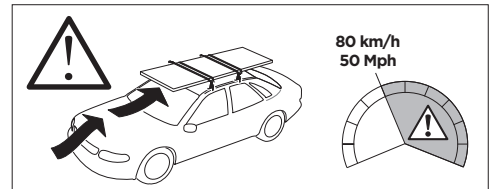

1

Kit 145359

KIA EV9, 5-dr SUV, 24-

ISO 11154-E

Bring your life
thule.com

5564060001

| | | | | | |
|-------------------------------|--------------------|---------------|---------------------|----------------------|-----------------------|
| THULE WingBar Evo | THULE WingBar Edge | THULE WingBar | THULE SquareBar Evo | Evo X (scale) | Edge X (scale) |
| KIA EV9, 5-dr SUV, 24- | | | | 55 | E |