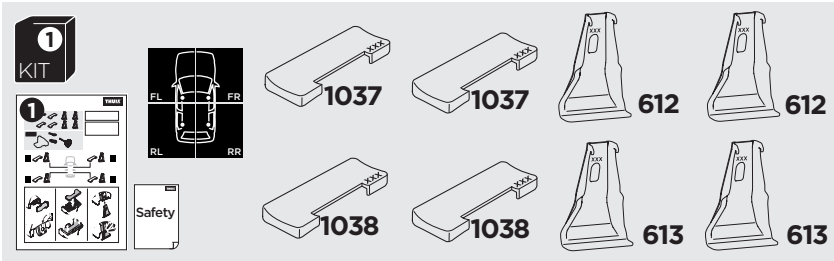

1

Kit 145359

KIA EV9, 5-dr SUV, 24-

ISO 11154-E

Bring your life
thule.com

5564060001

| | | | | | |
|-------------------------------|--------------------|---------------|---------------------|----------------------|-----------------------|
| THULE WingBar Evo | THULE WingBar Edge | THULE WingBar | THULE SquareBar Evo | Evo X (scale) | Edge X (scale) |
| KIA EV9, 5-dr SUV, 24- | | | | 55 | E |

| | | | | |
|-------------------------------|--------------------|--------------------------|--|--|
| THULE ProBar Evo | THULE SlideBar Evo | X (mm/inch) | | |
| KIA EV9, 5-dr SUV, 24- | | 1201 mm / 47 1/4" | | |

| | | | | |
|-------------------------------|--------------------|--------------------------|--|--|
| THULE ProBar Evo | THULE SlideBar Evo | Y (mm/inch) | | |
| KIA EV9, 5-dr SUV, 24- | | 1151 mm / 45 3/8" | | |

| | | |
|-------------------------------|-------------------------|-------------------------|
| | W (mm/inch) | Z (mm/inch) |
| KIA EV9, 5-dr SUV, 24- | 700 mm / 27 1/2" | 410 mm / 16 1/8" |