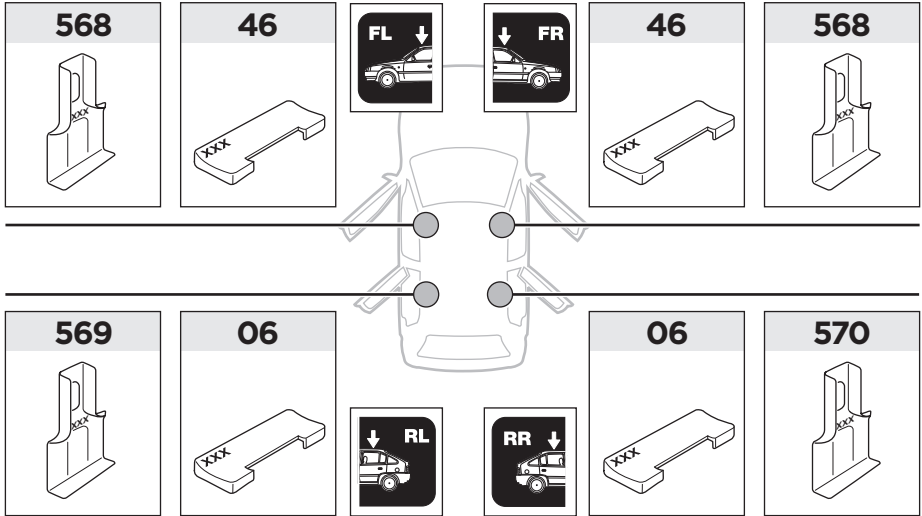

ISO 11154-E

141298

C.20150206
519-1298-04

Bring your life

thule.com

1

	X (scale)	X (mm)	X (inch)
LEXUS RX 300/400h (Mk II) , 5-dr SUV, 03-09	36	1011	39 ³ / ₄
LEXUS RX 350/450h (Mk III) , 5-dr SUV, 09- / *10-	40,5	1056	41 ⁵ / ₈
TOYOTA Harrier (Mk II) , 5-dr SUV, 03-09	36	1011	39 ³ / ₄
TOYOTA Venza , 5-dr SUV, *09-	44,5	1096	43 ¹ / ₈

	Y (scale)	Y (mm)	Y (inch)
LEXUS RX 300/400h (Mk II) , 5-dr SUV, 03-09	35,5	1006	39 ⁵ / ₈
LEXUS RX 350/450h (Mk III) , 5-dr SUV, 09- / *10-	36,5	1016	40
TOYOTA Harrier (Mk II) , 5-dr SUV, 03-09	35,5	1006	39 ⁵ / ₈
TOYOTA Venza , 5-dr SUV, *09-	44	1091	43

2

LEXUS RX 300/400h (Mk II), 5-dr SUV, 03-09

LEXUS RX 350/450h (Mk III), 5-dr SUV, 09- / *10-

TOYOTA Harrier (Mk II), 5-dr SUV, 03-09

TOYOTA Venza, 5-dr SUV, *09-

3

	W (mm)	Z (mm)	W (inch)	Z (inch)
LEXUS RX 300/400h (Mk II) , 5-dr SUV, 03-09	215	660	8 1/2	26
LEXUS RX 350/450h (Mk III) , 5-dr SUV, 09- /*10-	280	660	11	26
TOYOTA Harrier (Mk II) , 5-dr SUV, 03-09	215	660	8 1/2	26
TOYOTA Venza , 5-dr SUV, *09-	300	720	11 3/4	28