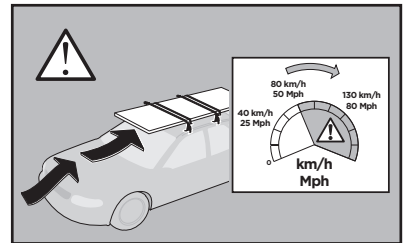

ISO 11154-E

141298

C.20150206
519-1298-04

Bring your life

thule.com

1

	X (scale)	X (mm)	X (inch)
LEXUS RX 300/400h (Mk II) , 5-dr SUV, 03-09	36	1011	39 ³ / ₄
LEXUS RX 350/450h (Mk III) , 5-dr SUV, 09- / *10-	40,5	1056	41 ⁵ / ₈
TOYOTA Harrier (Mk II) , 5-dr SUV, 03-09	36	1011	39 ³ / ₄
TOYOTA Venza , 5-dr SUV, *09-	44,5	1096	43 ¹ / ₈