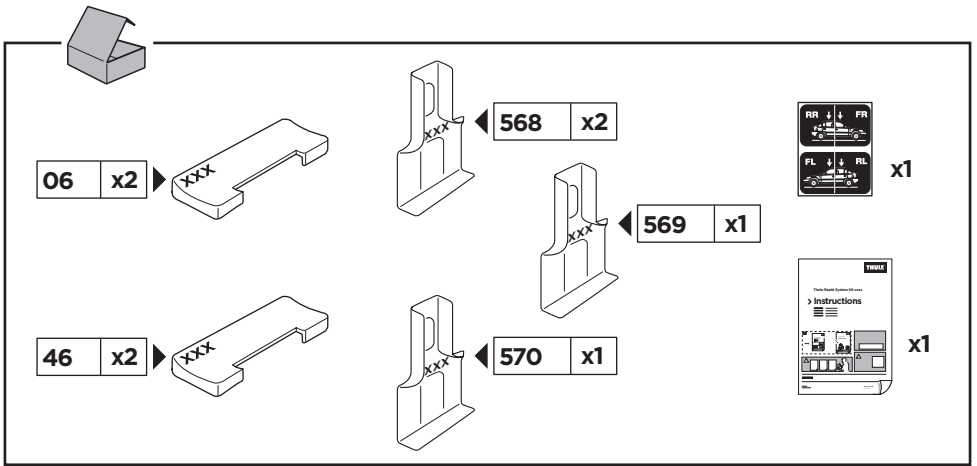

ISO 11154-E

141298

C.20150206
519-1298-04

Bring your life

thule.com

1

	X (scale)	X (mm)	X (inch)
LEXUS RX 300/400h (Mk II) , 5-dr SUV, 03-09	36	1011	39 ³ / ₄
LEXUS RX 350/450h (Mk III) , 5-dr SUV, 09- / *10-	40,5	1056	41 ⁵ / ₈
TOYOTA Harrier (Mk II) , 5-dr SUV, 03-09	36	1011	39 ³ / ₄
TOYOTA Venza , 5-dr SUV, *09-	44,5	1096	43 ¹ / ₈

	Y (scale)	Y (mm)	Y (inch)
LEXUS RX 300/400h (Mk II) , 5-dr SUV, 03-09	35,5	1006	39 ⁵ / ₈
LEXUS RX 350/450h (Mk III) , 5-dr SUV, 09- / *10-	36,5	1016	40
TOYOTA Harrier (Mk II) , 5-dr SUV, 03-09	35,5	1006	39 ⁵ / ₈
TOYOTA Venza , 5-dr SUV, *09-	44	1091	43

2

LEXUS RX 300/400h (Mk II), 5-dr SUV, 03-09

LEXUS RX 350/450h (Mk III), 5-dr SUV, 09- / *10-

TOYOTA Harrier (Mk II), 5-dr SUV, 03-09

TOYOTA Venza, 5-dr SUV, *09-

3

	W (mm)	Z (mm)	W (inch)	Z (inch)
LEXUS RX 300/400h (Mk II) , 5-dr SUV, 03-09	215	660	8 1/2	26
LEXUS RX 350/450h (Mk III) , 5-dr SUV, 09- /*10-	280	660	11	26
TOYOTA Harrier (Mk II) , 5-dr SUV, 03-09	215	660	8 1/2	26
TOYOTA Venza , 5-dr SUV, *09-	300	720	11 3/4	28