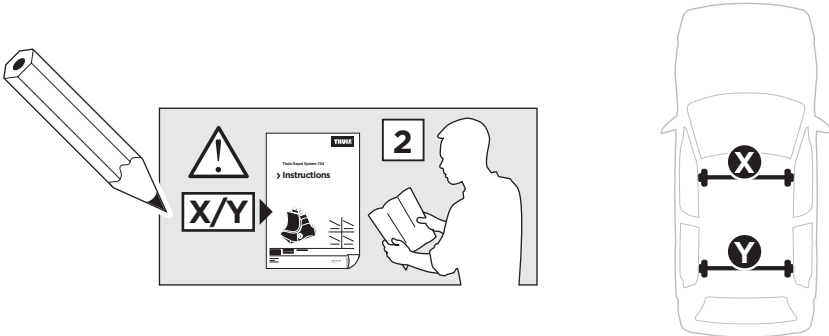

ISO 11154-E

141298

C.20150206
519-1298-04

Bring your life

thule.com

1

	X (scale)	X (mm)	X (inch)
LEXUS RX 300/400h (Mk II) , 5-dr SUV, 03-09	36	1011	39 ³ / ₄
LEXUS RX 350/450h (Mk III) , 5-dr SUV, 09- / *10-	40,5	1056	41 ⁵ / ₈
TOYOTA Harrier (Mk II) , 5-dr SUV, 03-09	36	1011	39 ³ / ₄
TOYOTA Venza , 5-dr SUV, *09-	44,5	1096	43 ¹ / ₈

	Y (scale)	Y (mm)	Y (inch)
LEXUS RX 300/400h (Mk II) , 5-dr SUV, 03-09	35,5	1006	39 ⁵ / ₈
LEXUS RX 350/450h (Mk III) , 5-dr SUV, 09- / *10-	36,5	1016	40
TOYOTA Harrier (Mk II) , 5-dr SUV, 03-09	35,5	1006	39 ⁵ / ₈
TOYOTA Venza , 5-dr SUV, *09-	44	1091	43