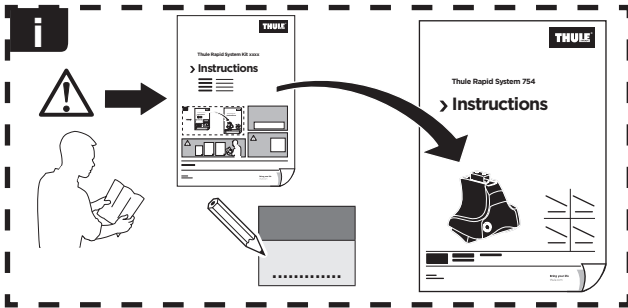

ISO 11154-E

141298

C.20150206
519-1298-04

Bring your life

thule.com

1

	X (scale)	X (mm)	X (inch)
LEXUS RX 300/400h (Mk II) , 5-dr SUV, 03-09	36	1011	39 ³ / ₄
LEXUS RX 350/450h (Mk III) , 5-dr SUV, 09- / *10-	40,5	1056	41 ⁵ / ₈
TOYOTA Harrier (Mk II) , 5-dr SUV, 03-09	36	1011	39 ³ / ₄
TOYOTA Venza , 5-dr SUV, *09-	44,5	1096	43 ¹ / ₈