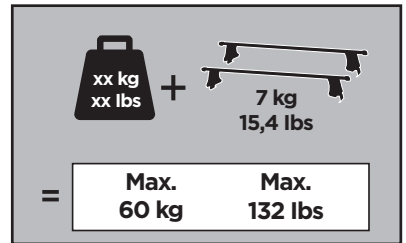

ISO 11154-E

141298

C.20150206
519-1298-04

Bring your life

thule.com

1

	X (scale)	X (mm)	X (inch)
LEXUS RX 300/400h (Mk II) , 5-dr SUV, 03-09	36	1011	39 ³ / ₄
LEXUS RX 350/450h (Mk III) , 5-dr SUV, 09- / *10-	40,5	1056	41 ⁵ / ₈
TOYOTA Harrier (Mk II) , 5-dr SUV, 03-09	36	1011	39 ³ / ₄
TOYOTA Venza , 5-dr SUV, *09-	44,5	1096	43 ¹ / ₈

	Y (scale)	Y (mm)	Y (inch)
LEXUS RX 300/400h (Mk II) , 5-dr SUV, 03-09	35,5	1006	39 ⁵ / ₈
LEXUS RX 350/450h (Mk III) , 5-dr SUV, 09- / *10-	36,5	1016	40
TOYOTA Harrier (Mk II) , 5-dr SUV, 03-09	35,5	1006	39 ⁵ / ₈
TOYOTA Venza , 5-dr SUV, *09-	44	1091	43