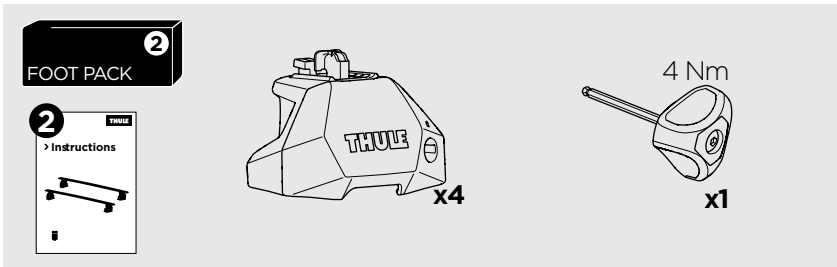

1

Kit 187009

VW California T5 & T6, 4-dr Bus, 03-15 / 15-
VW Transporter T5 & T6, 4-dr Van, 03-15 / 15-
VW Caravelle T5 & T6, 4-dr Bus, 03-15 / 15-
VW Shuttle T5 & T6, 4-dr Bus, 03-15 / 15-
VW Multivan T5 & T6, 4-dr Bus, 03-15 / 15-

ISO 11154-E

This kit is only for vehicles with T-Profile.