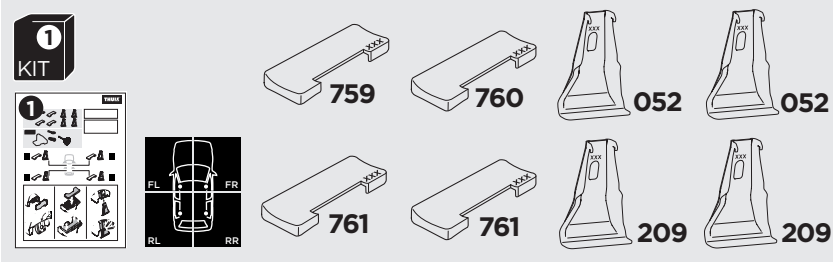

1

Kit 145258

FORD Escape, 5-dr SUV, 20-

ISO 11154-E

THULE WingBar Evo	THULE WingBar Edge	THULE WingBar	THULE SquareBar Evo	Evo X (scale)	Edge X (scale)
FORD Escape, 5-dr SUV, 20-				54,5	F
THULE ProBar Evo	THULE SlideBar Evo				X (mm/inch)
FORD Escape, 5-dr SUV, 20-				1196 mm / 47 1/8"	

THULE WingBar Evo	THULE WingBar Edge	THULE WingBar	THULE SquareBar Evo	Evo Y (scale)	Edge Y (scale)
FORD Escape, 5-dr SUV, 20-				48	A
THULE ProBar Evo	THULE SlideBar Evo				Y (mm/inch)
FORD Escape, 5-dr SUV, 20-				1131 mm / 44 1/2"	

	W (mm/inch)	Z (mm/inch)
FORD Escape, 5-dr SUV, 20-	680 mm / 26 3/4"	290 mm / 11 3/8"