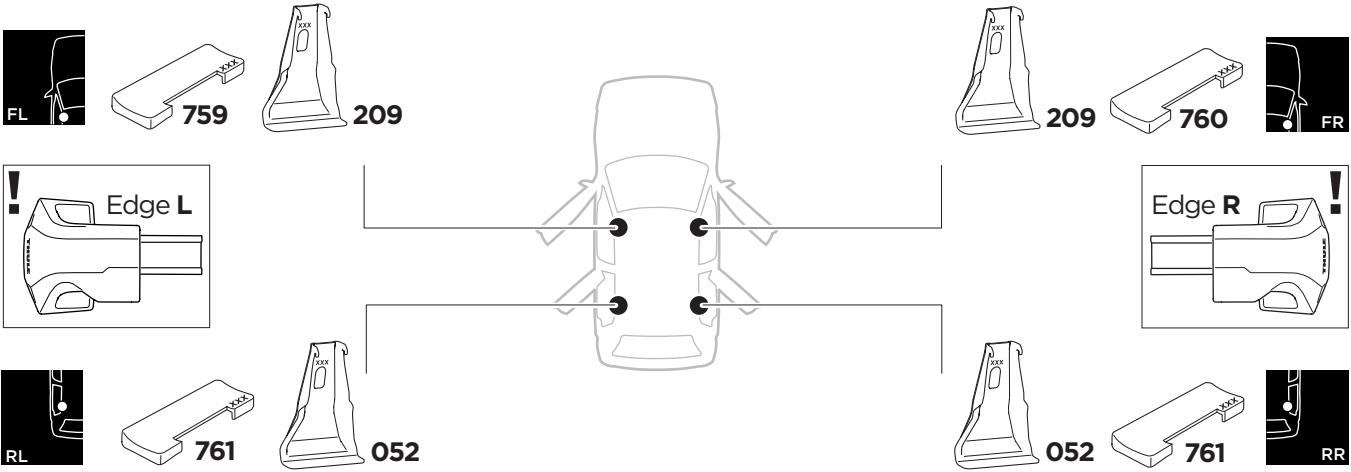

1

Kit 145258

FORD Escape, 5-dr SUV, 20-

ISO 11154-E

THULE WingBar Evo	THULE WingBar Edge	THULE WingBar	THULE SquareBar Evo	Evo X (scale)	Edge X (scale)
FORD Escape, 5-dr SUV, 20-				54,5	F
THULE ProBar Evo	THULE SlideBar Evo				X (mm/inch)
FORD Escape, 5-dr SUV, 20-				1196 mm / 47 1/8"	

THULE WingBar Evo	THULE WingBar Edge	THULE WingBar	THULE SquareBar Evo	Evo Y (scale)	Edge Y (scale)
FORD Escape, 5-dr SUV, 20-				48	A
THULE ProBar Evo	THULE SlideBar Evo				Y (mm/inch)
FORD Escape, 5-dr SUV, 20-				1131 mm / 44 1/2"	

	W (mm/inch)	Z (mm/inch)
FORD Escape, 5-dr SUV, 20-	680 mm / 26 3/4"	290 mm / 11 3/8"