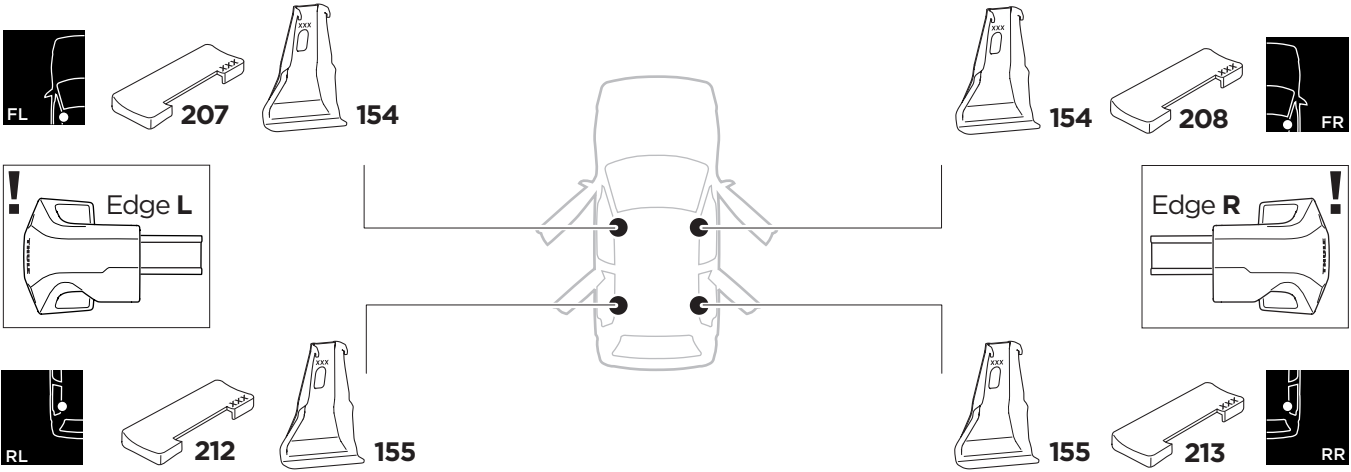

1

Kit 145046

HONDA CR-V, 5-dr SUV, *17-22 / 19-

*North America

ISO 11154-E

THULE WingBar Evo	THULE WingBar Edge	THULE WingBar	THULE SquareBar Evo	Evo X (scale)	Edge X (scale)
HONDA CR-V, 5-dr SUV, *17-22 / 19-				47,5	B
THULE ProBar Evo	THULE SlideBar Evo				X (mm/inch)
HONDA CR-V, 5-dr SUV, *17-22 / 19-				1126 mm / 44 3/8"	

THULE WingBar Evo	THULE WingBar Edge	THULE WingBar	THULE SquareBar Evo	Evo Y (scale)	Edge Y (scale)
HONDA CR-V, 5-dr SUV, *17-22 / 19-				40,5	P
THULE ProBar Evo	THULE SlideBar Evo				Y (mm/inch)
HONDA CR-V, 5-dr SUV, *17-22 / 19-				1056 mm / 41 5/8"	

	W (mm/inch)	Z (mm/inch)
HONDA CR-V, 5-dr SUV, *17-22 / 19-	700 mm / 27 1/2"	290 mm / 11 3/8"