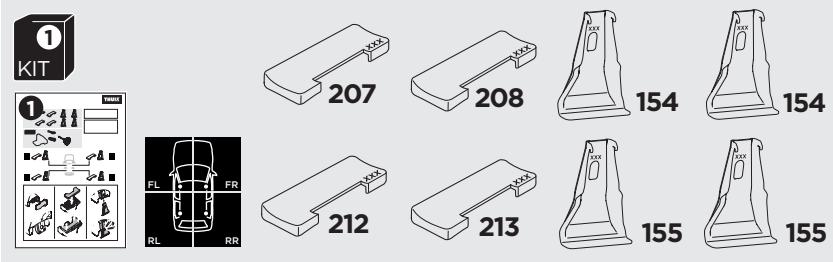

1

Kit 145046

HONDA CR-V, 5-dr SUV, *17-22 / 19-

*North America

ISO 11154-E

THULE WingBar Evo	THULE WingBar Edge	THULE WingBar	THULE SquareBar Evo	Evo X (scale)	Edge X (scale)
HONDA CR-V, 5-dr SUV, *17-22 / 19-				47,5	B
THULE ProBar Evo	THULE SlideBar Evo				X (mm/inch)
HONDA CR-V, 5-dr SUV, *17-22 / 19-				1126 mm / 44 3/8"	

THULE WingBar Evo	THULE WingBar Edge	THULE WingBar	THULE SquareBar Evo	Evo Y (scale)	Edge Y (scale)
HONDA CR-V, 5-dr SUV, *17-22 / 19-				40,5	P
THULE ProBar Evo	THULE SlideBar Evo				Y (mm/inch)
HONDA CR-V, 5-dr SUV, *17-22 / 19-				1056 mm / 41 5/8"	

	W (mm/inch)	Z (mm/inch)
HONDA CR-V, 5-dr SUV, *17-22 / 19-	700 mm / 27 1/2"	290 mm / 11 3/8"