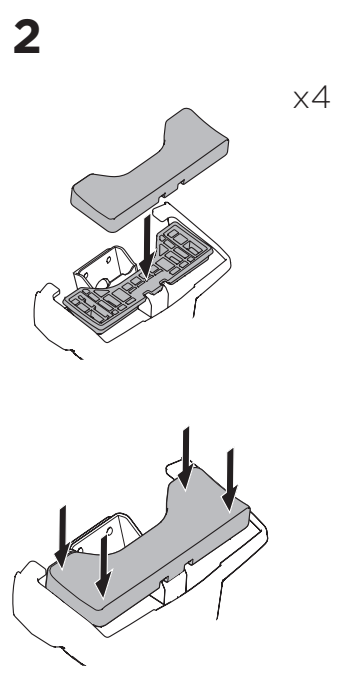

1

Kit 145046

HONDA CR-V, 5-dr SUV, *17-22 / 19-

*North America

ISO 11154-E

THULE WingBar Evo	THULE WingBar Edge	THULE WingBar	THULE SquareBar Evo	Evo X (scale)	Edge X (scale)
HONDA CR-V, 5-dr SUV, *17-22 / 19-				47,5	B
THULE ProBar Evo	THULE SlideBar Evo				X (mm/inch)
HONDA CR-V, 5-dr SUV, *17-22 / 19-				1126 mm / 44 3/8"	

THULE WingBar Evo	THULE WingBar Edge	THULE WingBar	THULE SquareBar Evo	Evo Y (scale)	Edge Y (scale)
HONDA CR-V, 5-dr SUV, *17-22 / 19-				40,5	P
THULE ProBar Evo	THULE SlideBar Evo				Y (mm/inch)
HONDA CR-V, 5-dr SUV, *17-22 / 19-				1056 mm / 41 5/8"	

	W (mm/inch)	Z (mm/inch)
HONDA CR-V, 5-dr SUV, *17-22 / 19-	700 mm / 27 1/2"	290 mm / 11 3/8"