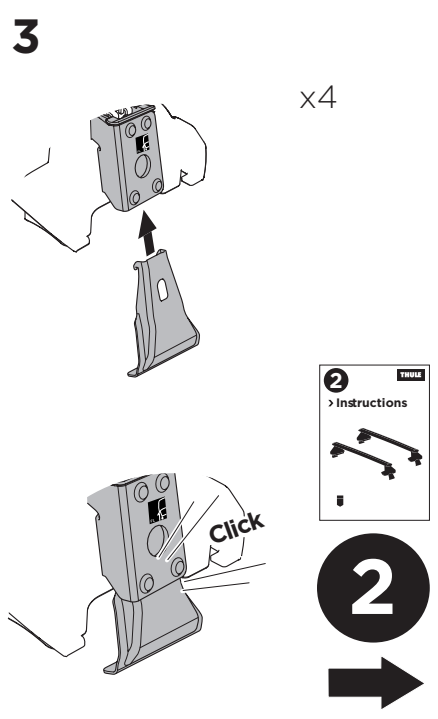

1

Kit 145046

HONDA CR-V, 5-dr SUV, *17-22 / 19-

*North America

ISO 11154-E

THULE WingBar Evo	THULE WingBar Edge	THULE WingBar	THULE SquareBar Evo	Evo X (scale)	Edge X (scale)
HONDA CR-V, 5-dr SUV, *17-22 / 19-				47,5	B
THULE ProBar Evo	THULE SlideBar Evo				X (mm/inch)
HONDA CR-V, 5-dr SUV, *17-22 / 19-				1126 mm / 44 3/8"	

THULE WingBar Evo	THULE WingBar Edge	THULE WingBar	THULE SquareBar Evo	Evo Y (scale)	Edge Y (scale)
HONDA CR-V, 5-dr SUV, *17-22 / 19-				40,5	P
THULE ProBar Evo	THULE SlideBar Evo				Y (mm/inch)
HONDA CR-V, 5-dr SUV, *17-22 / 19-				1056 mm / 41 5/8"	

	W (mm/inch)	Z (mm/inch)
HONDA CR-V, 5-dr SUV, *17-22 / 19-	700 mm / 27 1/2"	290 mm / 11 3/8"