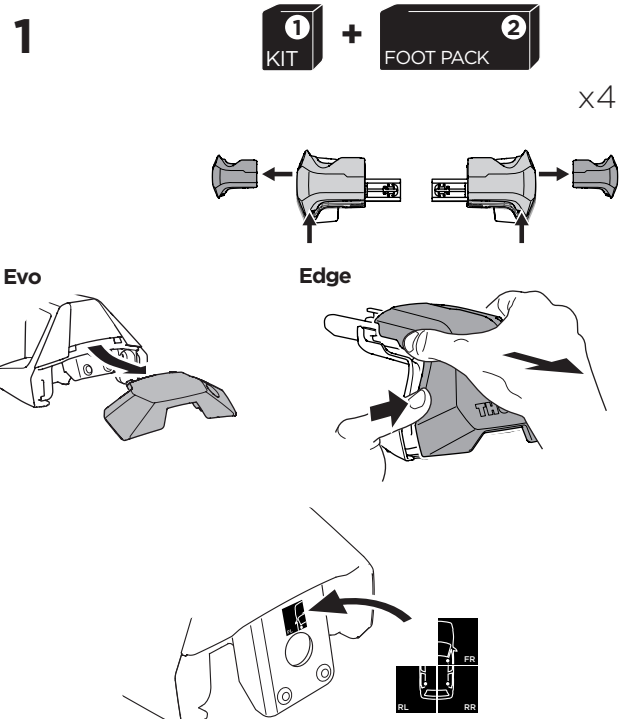

1

Kit 145046

HONDA CR-V, 5-dr SUV, *17-22 / 19-

*North America

ISO 11154-E

THULE WingBar Evo	THULE WingBar Edge	THULE WingBar	THULE SquareBar Evo	Evo X (scale)	Edge X (scale)
HONDA CR-V, 5-dr SUV, *17-22 / 19-				47,5	B
THULE ProBar Evo	THULE SlideBar Evo				X (mm/inch)
HONDA CR-V, 5-dr SUV, *17-22 / 19-				1126 mm / 44 3/8"	

THULE WingBar Evo	THULE WingBar Edge	THULE WingBar	THULE SquareBar Evo	Evo Y (scale)	Edge Y (scale)
HONDA CR-V, 5-dr SUV, *17-22 / 19-				40,5	P
THULE ProBar Evo	THULE SlideBar Evo				Y (mm/inch)
HONDA CR-V, 5-dr SUV, *17-22 / 19-				1056 mm / 41 5/8"	

	W (mm/inch)	Z (mm/inch)
HONDA CR-V, 5-dr SUV, *17-22 / 19-	700 mm / 27 1/2"	290 mm / 11 3/8"