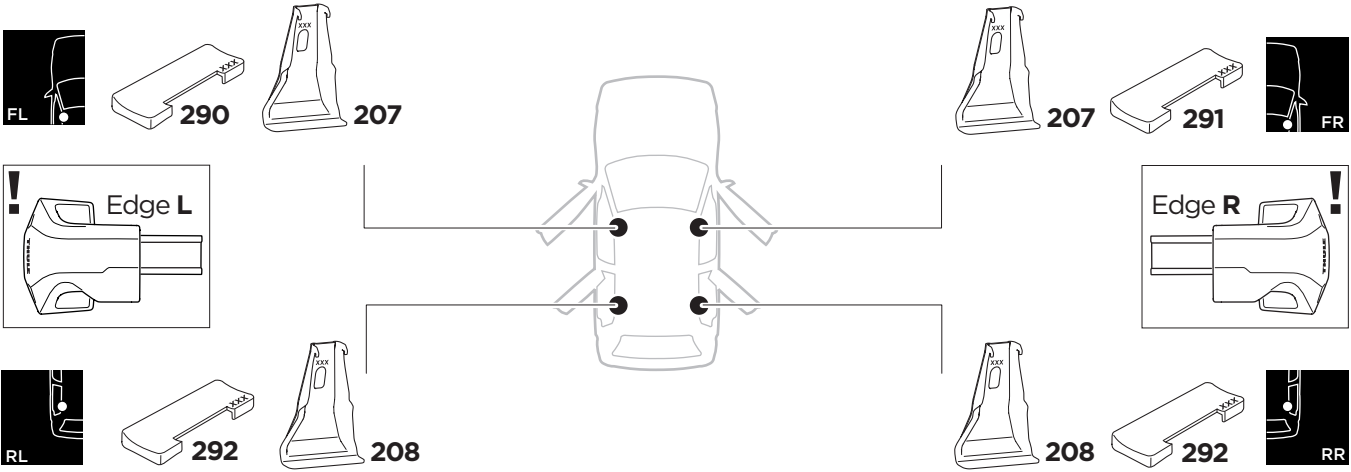

# 1

## Kit 145061

SEAT Ateca, 5-dr SUV, 16-

ISO 11154-E

THULE WingBar Evo	THULE WingBar Edge	THULE WingBar	THULE SquareBar Evo	<b>Evo X (scale)</b>	<b>Edge X (scale)</b>
<b>SEAT Ateca, 5-dr SUV, 16-</b>				<b>48</b>	<b>A</b>
THULE ProBar Evo	THULE SlideBar Evo				<b>X (mm/inch)</b>
<b>SEAT Ateca, 5-dr SUV, 16-</b>				<b>1131 mm / 44 1/2"</b>	

THULE WingBar Evo	THULE WingBar Edge	THULE WingBar	THULE SquareBar Evo	<b>Evo Y (scale)</b>	<b>Edge Y (scale)</b>
<b>SEAT Ateca, 5-dr SUV, 16-</b>				<b>41,5</b>	<b>N</b>
THULE ProBar Evo	THULE SlideBar Evo				<b>Y (mm/inch)</b>
<b>SEAT Ateca, 5-dr SUV, 16-</b>				<b>1066 mm / 42"</b>	

	<b>W (mm/inch)</b>	<b>Z (mm/inch)</b>
<b>SEAT Ateca, 5-dr SUV, 16-</b>	<b>720 mm / 28 3/8"</b>	<b>320 mm / 12 5/8"</b>