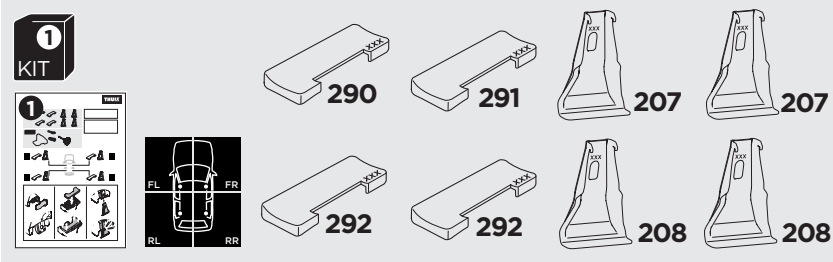

## Kit 145061

SEAT Ateca, 5-dr SUV, 16-

ISO 11154-E

THULE WingBar Evo	THULE WingBar Edge	THULE WingBar	THULE SquareBar Evo	<b>Evo X (scale)</b>	<b>Edge X (scale)</b>
<b>SEAT Ateca, 5-dr SUV, 16-</b>				<b>48</b>	<b>A</b>
THULE ProBar Evo	THULE SlideBar Evo				<b>X (mm/inch)</b>
<b>SEAT Ateca, 5-dr SUV, 16-</b>				<b>1131 mm / 44 1/2"</b>	

THULE WingBar Evo	THULE WingBar Edge	THULE WingBar	THULE SquareBar Evo	<b>Evo Y (scale)</b>	<b>Edge Y (scale)</b>
<b>SEAT Ateca, 5-dr SUV, 16-</b>				<b>41,5</b>	<b>N</b>
THULE ProBar Evo	THULE SlideBar Evo				<b>Y (mm/inch)</b>
<b>SEAT Ateca, 5-dr SUV, 16-</b>				<b>1066 mm / 42"</b>	

	<b>W (mm/inch)</b>	<b>Z (mm/inch)</b>
<b>SEAT Ateca, 5-dr SUV, 16-</b>	<b>720 mm / 28 3/8"</b>	<b>320 mm / 12 5/8"</b>