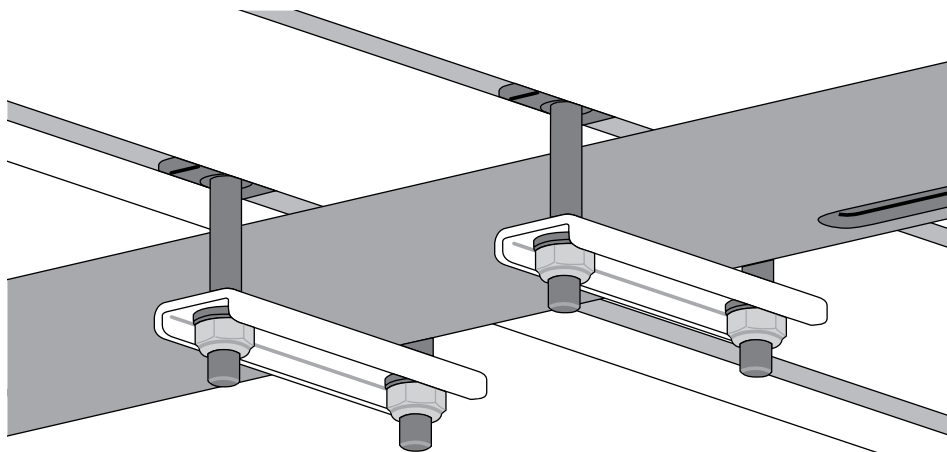

317100, 322000