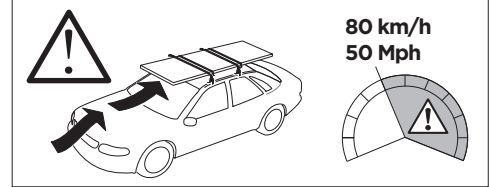

1

Kit 145060

BMW X1 (F48), 5-dr SUV, 16-22

ISO 11154-E

THULE WingBar Evo	THULE WingBar Edge	THULE WingBar	THULE SquareBar Evo	Evo X (scale)	Edge X (scale)
BMW X1 (F48), 5-dr SUV, 16-22				46	E

THULE ProBar Evo	THULE SlideBar Evo	X (mm/inch)		
BMW X1 (F48), 5-dr SUV, 16-22		1111 mm / 43 3/4"		

THULE WingBar Evo	THULE WingBar Edge	THULE WingBar	THULE SquareBar Evo	Evo Y (scale)	Edge Y (scale)
BMW X1 (F48), 5-dr SUV, 16-22				41,5	N

THULE ProBar Evo	THULE SlideBar Evo	Y (mm/inch)		
BMW X1 (F48), 5-dr SUV, 16-22		1066 mm / 42"		

	W (mm/inch)	Z (mm/inch)
BMW X1 (F48), 5-dr SUV, 16-22	700 mm / 27 1/2"	240 mm / 9 1/2"