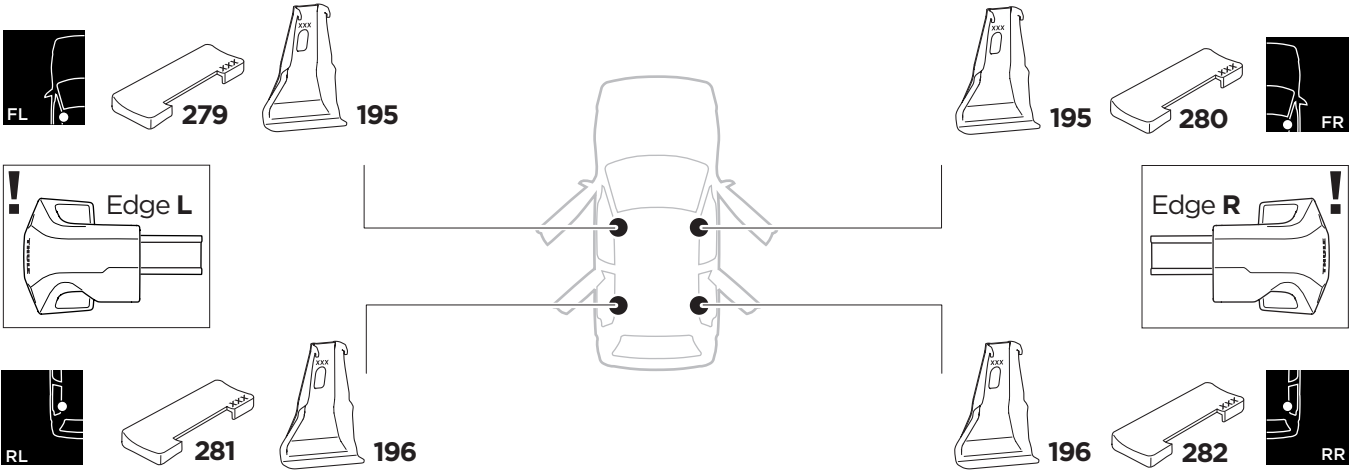

1

Kit 145060

BMW X1 (F48), 5-dr SUV, 16-22

ISO 11154-E

THULE WingBar Evo	THULE WingBar Edge	THULE WingBar	THULE SquareBar Evo	Evo X (scale)	Edge X (scale)
BMW X1 (F48), 5-dr SUV, 16-22				46	E

THULE ProBar Evo	THULE SlideBar Evo	X (mm/inch)		
BMW X1 (F48), 5-dr SUV, 16-22		1111 mm / 43 3/4"		

THULE WingBar Evo	THULE WingBar Edge	THULE WingBar	THULE SquareBar Evo	Evo Y (scale)	Edge Y (scale)
BMW X1 (F48), 5-dr SUV, 16-22				41,5	N

THULE ProBar Evo	THULE SlideBar Evo	Y (mm/inch)		
BMW X1 (F48), 5-dr SUV, 16-22		1066 mm / 42"		

	W (mm/inch)	Z (mm/inch)
BMW X1 (F48), 5-dr SUV, 16-22	700 mm / 27 1/2"	240 mm / 9 1/2"