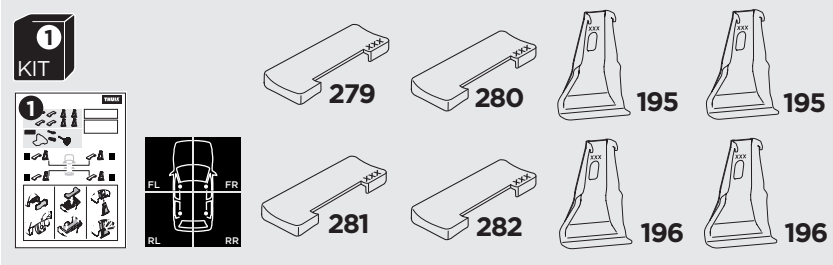

1

Kit 145060

BMW X1 (F48), 5-dr SUV, 16-22

ISO 11154-E

THULE WingBar Evo	THULE WingBar Edge	THULE WingBar	THULE SquareBar Evo	Evo X (scale)	Edge X (scale)
BMW X1 (F48), 5-dr SUV, 16-22				46	E

THULE ProBar Evo	THULE SlideBar Evo	X (mm/inch)		
BMW X1 (F48), 5-dr SUV, 16-22		1111 mm / 43 3/4"		

THULE WingBar Evo	THULE WingBar Edge	THULE WingBar	THULE SquareBar Evo	Evo Y (scale)	Edge Y (scale)
BMW X1 (F48), 5-dr SUV, 16-22				41,5	N

THULE ProBar Evo	THULE SlideBar Evo	Y (mm/inch)		
BMW X1 (F48), 5-dr SUV, 16-22		1066 mm / 42"		

	W (mm/inch)	Z (mm/inch)
BMW X1 (F48), 5-dr SUV, 16-22	700 mm / 27 1/2"	240 mm / 9 1/2"