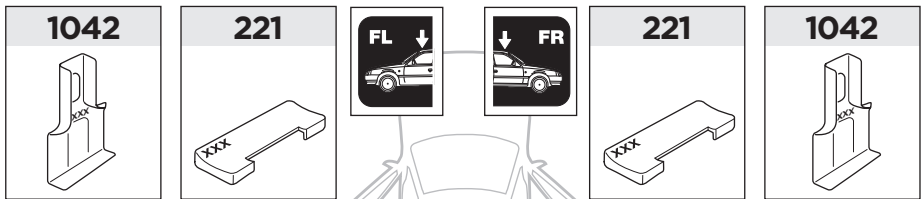

	Y (scale)	Y (mm)	Y (inch)
<b>CHEVROLET Silverado / Silverado Classic</b> , 2-dr Standard Cab, 99-07	50,5	1156	45 <sup>1</sup> / <sub>2</sub>
<b>CHEVROLET Silverado / Silverado Classic</b> , 4-dr Extended Cab, 99-07	50,5	1156	45 <sup>1</sup> / <sub>2</sub>
<b>CHEVROLET Silverado / Silverado Classic</b> , 4-dr Crew Cab, 99-07	50,5	1156	45 <sup>1</sup> / <sub>2</sub>
<b>GMC Sierra / Sierra Classic</b> , 2-dr Standard Cab, 99-07	50,5	1156	45 <sup>1</sup> / <sub>2</sub>
<b>GMC Sierra / Sierra Classic</b> , 4-dr Extended Cab, 99-07	50,5	1156	45 <sup>1</sup> / <sub>2</sub>
<b>GMC Sierra / Sierra Classic</b> , 4-dr Crew Cab, 99-07	50,5	1156	45 <sup>1</sup> / <sub>2</sub>

2

**CHEVROLET Silverado / Silverado Classic, 2-dr Standard Cab, 99-07**

**GMC Sierra / Sierra Classic, 2-dr Standard Cab, 99-07**

**CHEVROLET Silverado / Silverado Classic, 4-dr Extended Cab, 99-07**

**CHEVROLET Silverado / Silverado Classic, 4-dr Crew Cab, 99-07**

**GMC Sierra / Sierra Classic, 4-dr Extended Cab, 99-07**

**GMC Sierra / Sierra Classic, 4-dr Crew Cab, 99-07**

3

	W (mm)	Z (mm)	W (inch)	Z (inch)
<b>CHEVROLET Silverado / Silverado Classic</b> , 2-dr Standard Cab, 99-07	255	305	10	12
<b>CHEVROLET Silverado / Silverado Classic</b> , 4-dr Extended Cab, 99-07	280	800	11	31 ½
<b>CHEVROLET Silverado / Silverado Classic</b> , 4-dr Crew Cab, 99-07	280	800	11	31 ½
<b>GMC Sierra / Sierra Classic</b> , 2-dr Standard Cab, 99-07	255	305	10	12
<b>GMC Sierra / Sierra Classic</b> , 4-dr Extended Cab, 99-07	280	800	11	31 ½
<b>GMC Sierra / Sierra Classic</b> , 4-dr Crew Cab, 99-07	280	800	11	31 ½