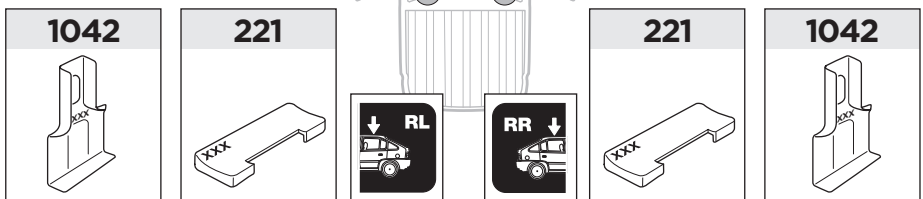

	Y (scale)	Y (mm)	Y (inch)
<b>CHEVROLET Silverado / Silverado Classic</b> , 2-dr Standard Cab, 99-07	50,5	1156	45 <sup>1</sup> / <sub>2</sub>
<b>CHEVROLET Silverado / Silverado Classic</b> , 4-dr Extended Cab, 99-07	50,5	1156	45 <sup>1</sup> / <sub>2</sub>
<b>CHEVROLET Silverado / Silverado Classic</b> , 4-dr Crew Cab, 99-07	50,5	1156	45 <sup>1</sup> / <sub>2</sub>
<b>GMC Sierra / Sierra Classic</b> , 2-dr Standard Cab, 99-07	50,5	1156	45 <sup>1</sup> / <sub>2</sub>
<b>GMC Sierra / Sierra Classic</b> , 4-dr Extended Cab, 99-07	50,5	1156	45 <sup>1</sup> / <sub>2</sub>
<b>GMC Sierra / Sierra Classic</b> , 4-dr Crew Cab, 99-07	50,5	1156	45 <sup>1</sup> / <sub>2</sub>

2

**CHEVROLET Silverado / Silverado Classic, 2-dr Standard Cab, 99-07**

**GMC Sierra / Sierra Classic, 2-dr Standard Cab, 99-07**

**CHEVROLET Silverado / Silverado Classic, 4-dr Extended Cab, 99-07**

**CHEVROLET Silverado / Silverado Classic, 4-dr Crew Cab, 99-07**

**GMC Sierra / Sierra Classic, 4-dr Extended Cab, 99-07**

**GMC Sierra / Sierra Classic, 4-dr Crew Cab, 99-07**

3

	W (mm)	Z (mm)	W (inch)	Z (inch)
<b>CHEVROLET Silverado / Silverado Classic</b> , 2-dr Standard Cab, 99-07	255	305	10	12
<b>CHEVROLET Silverado / Silverado Classic</b> , 4-dr Extended Cab, 99-07	280	800	11	31 ½
<b>CHEVROLET Silverado / Silverado Classic</b> , 4-dr Crew Cab, 99-07	280	800	11	31 ½
<b>GMC Sierra / Sierra Classic</b> , 2-dr Standard Cab, 99-07	255	305	10	12
<b>GMC Sierra / Sierra Classic</b> , 4-dr Extended Cab, 99-07	280	800	11	31 ½
<b>GMC Sierra / Sierra Classic</b> , 4-dr Crew Cab, 99-07	280	800	11	31 ½