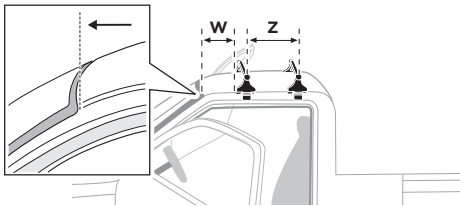

**GMC Sierra / Sierra Classic, 4-dr Extended Cab, 99-07**

**GMC Sierra / Sierra Classic, 4-dr Crew Cab, 99-07**

3

	W (mm)	Z (mm)	W (inch)	Z (inch)
<b>CHEVROLET Silverado / Silverado Classic</b> , 2-dr Standard Cab, 99-07	255	305	10	12
<b>CHEVROLET Silverado / Silverado Classic</b> , 4-dr Extended Cab, 99-07	280	800	11	31 ½
<b>CHEVROLET Silverado / Silverado Classic</b> , 4-dr Crew Cab, 99-07	280	800	11	31 ½
<b>GMC Sierra / Sierra Classic</b> , 2-dr Standard Cab, 99-07	255	305	10	12
<b>GMC Sierra / Sierra Classic</b> , 4-dr Extended Cab, 99-07	280	800	11	31 ½
<b>GMC Sierra / Sierra Classic</b> , 4-dr Crew Cab, 99-07	280	800	11	31 ½

**CHEVROLET Silverado / Silverado Classic**, 2-dr Standard Cab, 99-07  
**GMC Sierra / Sierra Classic**, 2-dr Standard Cab, 99-07

**CHEVROLET Silverado / Silverado Classic**, 4-dr Extended Cab, 99-07  
**CHEVROLET Silverado / Silverado Classic**, 4-dr Crew Cab, 99-07  
**GMC Sierra / Sierra Classic**, 4-dr Extended Cab, 99-07  
**GMC Sierra / Sierra Classic**, 4-dr Crew Cab, 99-07