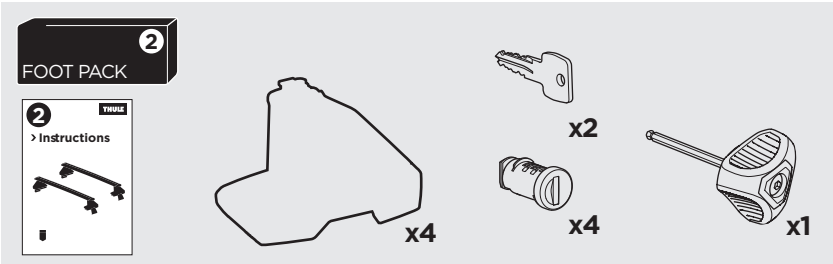

## Kit 145199

DODGE Ram 1500, 4-dr Crew Cab / Quad Cab, 19-

ISO 11154-E

THULE WingBar Evo	THULE WingBar Edge	THULE WingBar	THULE SquareBar Evo	<b>Evo X (scale)</b>	<b>Edge X (scale)</b>
<b>DODGE Ram 1500, 4-dr Crew Cab / Quad Cab, 19-</b>				<b>64</b>	<b>N/A</b>
THULE ProBar Evo	THULE SlideBar Evo				<b>X (mm/inch)</b>
<b>DODGE Ram 1500, 4-dr Crew Cab / Quad Cab, 19-</b>				<b>1291 mm / 50 7/8"</b>	

THULE WingBar Evo	THULE WingBar Edge	THULE WingBar	THULE SquareBar Evo	<b>Evo Y (scale)</b>	<b>Edge Y (scale)</b>
<b>DODGE Ram 1500, 4-dr Crew Cab / Quad Cab, 19-</b>				<b>64</b>	<b>N/A</b>
THULE ProBar Evo	THULE SlideBar Evo				<b>Y (mm/inch)</b>
<b>DODGE Ram 1500, 4-dr Crew Cab / Quad Cab, 19-</b>				<b>1291 mm / 50 7/8"</b>	

	<b>W (mm/inch)</b>	<b>Z (mm/inch)</b>
<b>DODGE Ram 1500, 4-dr Crew Cab / Quad Cab, 19-</b>	<b>735 mm / 28 7/8"</b>	<b>250 mm / 9 7/8"</b>