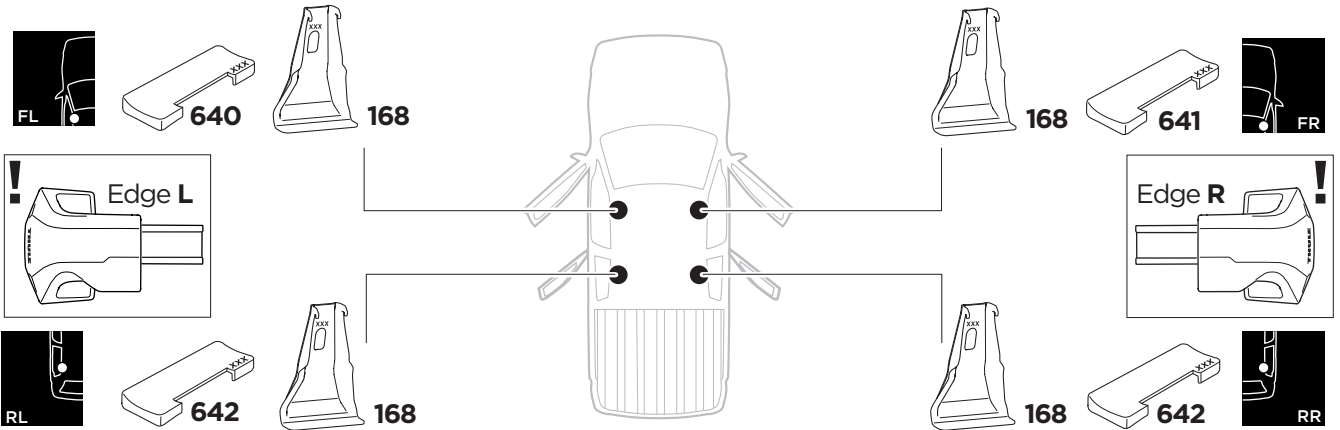

## Kit 145199

DODGE Ram 1500, 4-dr Crew Cab / Quad Cab, 19-

ISO 11154-E

THULE WingBar Evo	THULE WingBar Edge	THULE WingBar	THULE SquareBar Evo	<b>Evo X (scale)</b>	<b>Edge X (scale)</b>
<b>DODGE Ram 1500, 4-dr Crew Cab / Quad Cab, 19-</b>				<b>64</b>	<b>N/A</b>
THULE ProBar Evo	THULE SlideBar Evo				<b>X (mm/inch)</b>
<b>DODGE Ram 1500, 4-dr Crew Cab / Quad Cab, 19-</b>				<b>1291 mm / 50 7/8"</b>	

THULE WingBar Evo	THULE WingBar Edge	THULE WingBar	THULE SquareBar Evo	<b>Evo Y (scale)</b>	<b>Edge Y (scale)</b>
<b>DODGE Ram 1500, 4-dr Crew Cab / Quad Cab, 19-</b>				<b>64</b>	<b>N/A</b>
THULE ProBar Evo	THULE SlideBar Evo				<b>Y (mm/inch)</b>
<b>DODGE Ram 1500, 4-dr Crew Cab / Quad Cab, 19-</b>				<b>1291 mm / 50 7/8"</b>	

	<b>W (mm/inch)</b>	<b>Z (mm/inch)</b>
<b>DODGE Ram 1500, 4-dr Crew Cab / Quad Cab, 19-</b>	<b>735 mm / 28 7/8"</b>	<b>250 mm / 9 7/8"</b>