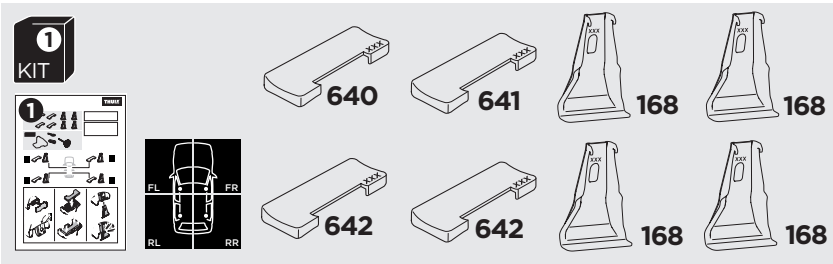

## Kit 145199

DODGE Ram 1500, 4-dr Crew Cab / Quad Cab, 19-

ISO 11154-E

THULE WingBar Evo	THULE WingBar Edge	THULE WingBar	THULE SquareBar Evo	<b>Evo X (scale)</b>	<b>Edge X (scale)</b>
<b>DODGE Ram 1500, 4-dr Crew Cab / Quad Cab, 19-</b>				<b>64</b>	<b>N/A</b>
THULE ProBar Evo	THULE SlideBar Evo				<b>X (mm/inch)</b>
<b>DODGE Ram 1500, 4-dr Crew Cab / Quad Cab, 19-</b>				<b>1291 mm / 50 7/8"</b>	

THULE WingBar Evo	THULE WingBar Edge	THULE WingBar	THULE SquareBar Evo	<b>Evo Y (scale)</b>	<b>Edge Y (scale)</b>
<b>DODGE Ram 1500, 4-dr Crew Cab / Quad Cab, 19-</b>				<b>64</b>	<b>N/A</b>
THULE ProBar Evo	THULE SlideBar Evo				<b>Y (mm/inch)</b>
<b>DODGE Ram 1500, 4-dr Crew Cab / Quad Cab, 19-</b>				<b>1291 mm / 50 7/8"</b>	

	<b>W (mm/inch)</b>	<b>Z (mm/inch)</b>
<b>DODGE Ram 1500, 4-dr Crew Cab / Quad Cab, 19-</b>	<b>735 mm / 28 7/8"</b>	<b>250 mm / 9 7/8"</b>