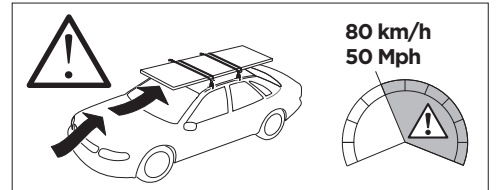

1

Kit 145199

DODGE Ram 1500, 4-dr Crew Cab / Quad Cab, 19-

ISO 11154-E