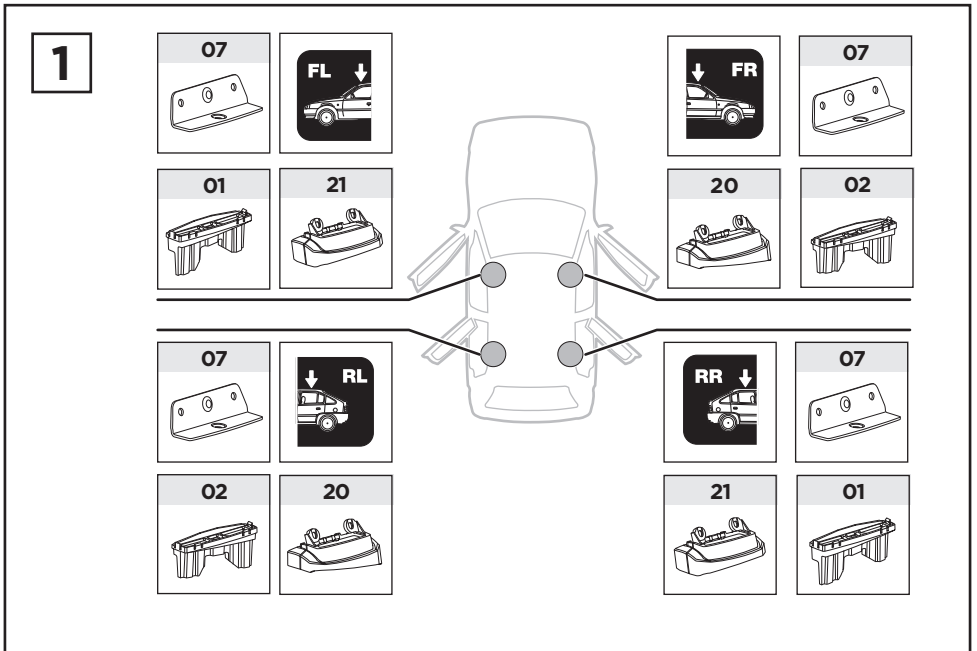

C.20171101
509-3039-07

Bring your life
thule.com

2

A

B

C

3**A**

16 mm x8