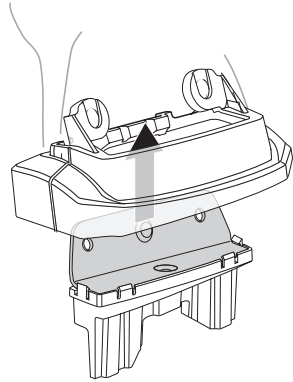

C.20171101
509-3039-07

Bring your life
thule.com

2

A

B

C

3**A**

16 mm x8