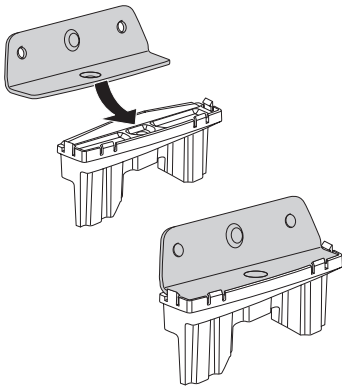

C.20171101
509-3039-07

Bring your life
thule.com

2

A

B

C

3**A**

16 mm x8