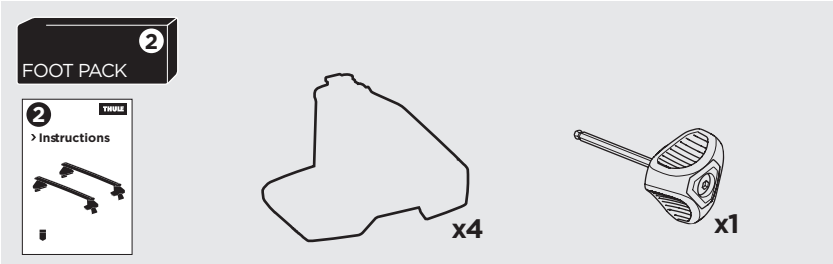

1

Kit 145349

HONDA CR-V, 5-dr SUV, *23-

*North America

ISO 11154-E

THULE WingBar Evo	THULE WingBar Edge	THULE WingBar	THULE SquareBar Evo	Evo X (scale)	Edge X (scale)
HONDA CR-V, 5-dr SUV, 23-				49	Q

THULE ProBar Evo	THULE SlideBar Evo	X (mm/inch)		
HONDA CR-V, 5-dr SUV, 23-		1141 mm / 44 7/8"		

THULE WingBar Evo	THULE WingBar Edge	THULE WingBar	THULE SquareBar Evo	Evo Y (scale)	Edge Y (scale)
HONDA CR-V, 5-dr SUV, 23-				43,5	J

THULE ProBar Evo	THULE SlideBar Evo	Y (mm/inch)		
HONDA CR-V, 5-dr SUV, 23-		1086 mm / 42 3/4"		

	W (mm/inch)	Z (mm/inch)
HONDA CR-V, 5-dr SUV, 23-	740 mm / 29 1/8"	320 mm / 12 5/8"