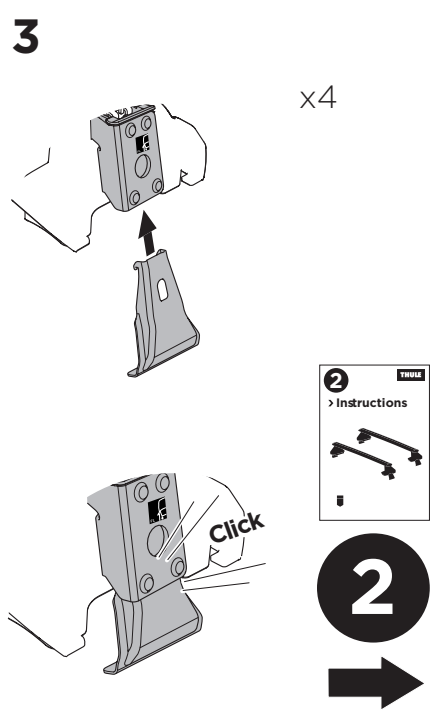

1

Kit 145349

HONDA CR-V, 5-dr SUV, *23-

*North America

ISO 11154-E

THULE WingBar Evo	THULE WingBar Edge	THULE WingBar	THULE SquareBar Evo	Evo X (scale)	Edge X (scale)
HONDA CR-V, 5-dr SUV, 23-				49	Q

THULE ProBar Evo	THULE SlideBar Evo	X (mm/inch)		
HONDA CR-V, 5-dr SUV, 23-		1141 mm / 44 7/8"		

THULE WingBar Evo	THULE WingBar Edge	THULE WingBar	THULE SquareBar Evo	Evo Y (scale)	Edge Y (scale)
HONDA CR-V, 5-dr SUV, 23-				43,5	J

THULE ProBar Evo	THULE SlideBar Evo	Y (mm/inch)		
HONDA CR-V, 5-dr SUV, 23-		1086 mm / 42 3/4"		

	W (mm/inch)	Z (mm/inch)
HONDA CR-V, 5-dr SUV, 23-	740 mm / 29 1/8"	320 mm / 12 5/8"