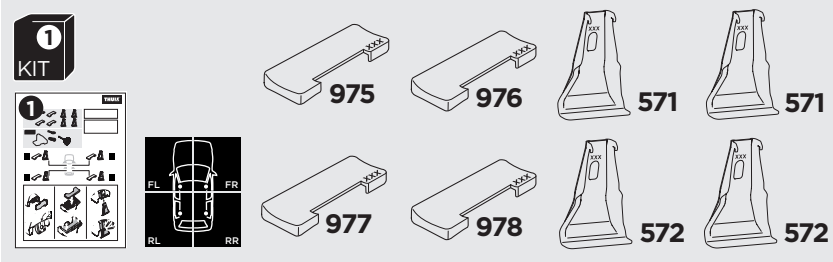

1

Kit 145349

HONDA CR-V, 5-dr SUV, *23-

*North America

ISO 11154-E

THULE WingBar Evo	THULE WingBar Edge	THULE WingBar	THULE SquareBar Evo	Evo X (scale)	Edge X (scale)
HONDA CR-V, 5-dr SUV, 23-				49	Q

THULE ProBar Evo	THULE SlideBar Evo	X (mm/inch)		
HONDA CR-V, 5-dr SUV, 23-		1141 mm / 44 7/8"		

THULE WingBar Evo	THULE WingBar Edge	THULE WingBar	THULE SquareBar Evo	Evo Y (scale)	Edge Y (scale)
HONDA CR-V, 5-dr SUV, 23-				43,5	J

THULE ProBar Evo	THULE SlideBar Evo	Y (mm/inch)		
HONDA CR-V, 5-dr SUV, 23-		1086 mm / 42 3/4"		

	W (mm/inch)	Z (mm/inch)
HONDA CR-V, 5-dr SUV, 23-	740 mm / 29 1/8"	320 mm / 12 5/8"