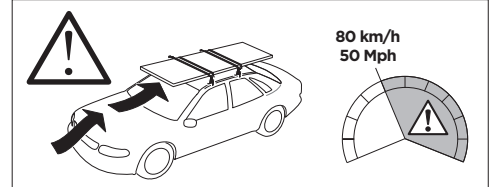

1

Kit 145349

HONDA CR-V, 5-dr SUV, *23-

*North America

ISO 11154-E

THULE WingBar Evo	THULE WingBar Edge	THULE WingBar	THULE SquareBar Evo	Evo X (scale)	Edge X (scale)
HONDA CR-V, 5-dr SUV, 23-				49	Q

THULE ProBar Evo	THULE SlideBar Evo	X (mm/inch)		
HONDA CR-V, 5-dr SUV, 23-		1141 mm / 44 7/8"		

THULE WingBar Evo	THULE WingBar Edge	THULE WingBar	THULE SquareBar Evo	Evo Y (scale)	Edge Y (scale)
HONDA CR-V, 5-dr SUV, 23-				43,5	J

THULE ProBar Evo	THULE SlideBar Evo	Y (mm/inch)		
HONDA CR-V, 5-dr SUV, 23-		1086 mm / 42 3/4"		

	W (mm/inch)	Z (mm/inch)
HONDA CR-V, 5-dr SUV, 23-	740 mm / 29 1/8"	320 mm / 12 5/8"