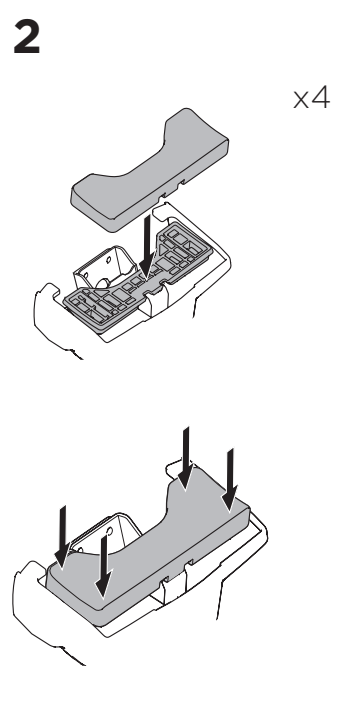

1

Kit 145349

HONDA CR-V, 5-dr SUV, *23-

*North America

ISO 11154-E

THULE WingBar Evo	THULE WingBar Edge	THULE WingBar	THULE SquareBar Evo	Evo X (scale)	Edge X (scale)
HONDA CR-V, 5-dr SUV, 23-				49	Q

THULE ProBar Evo	THULE SlideBar Evo	X (mm/inch)		
HONDA CR-V, 5-dr SUV, 23-		1141 mm / 44 7/8"		

THULE WingBar Evo	THULE WingBar Edge	THULE WingBar	THULE SquareBar Evo	Evo Y (scale)	Edge Y (scale)
HONDA CR-V, 5-dr SUV, 23-				43,5	J

THULE ProBar Evo	THULE SlideBar Evo	Y (mm/inch)		
HONDA CR-V, 5-dr SUV, 23-		1086 mm / 42 3/4"		

	W (mm/inch)	Z (mm/inch)
HONDA CR-V, 5-dr SUV, 23-	740 mm / 29 1/8"	320 mm / 12 5/8"