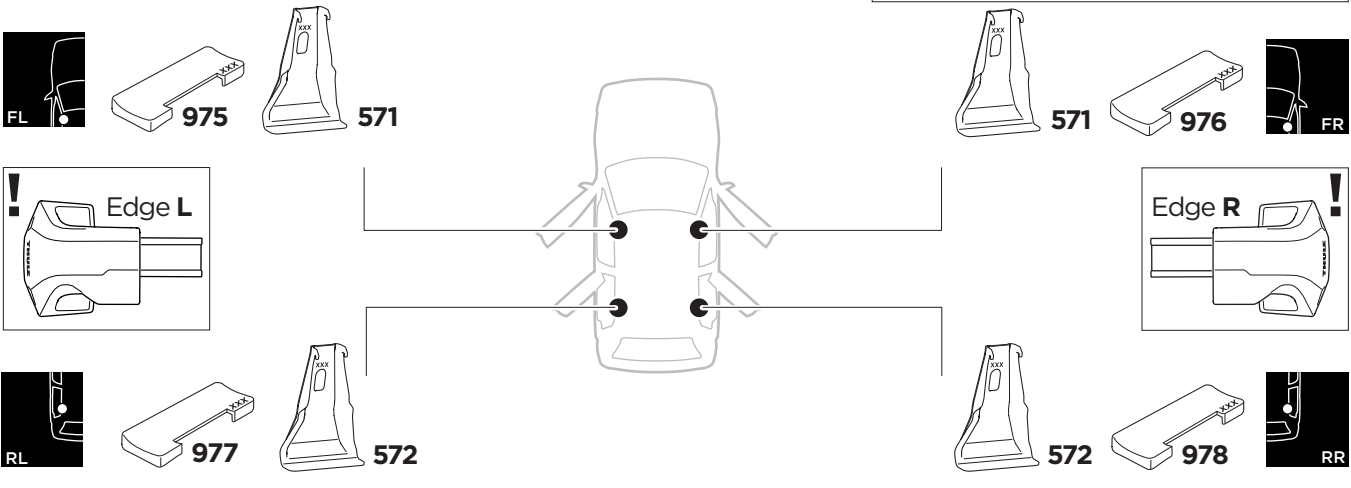

1

Kit 145349

HONDA CR-V, 5-dr SUV, *23-

*North America

ISO 11154-E

THULE WingBar Evo	THULE WingBar Edge	THULE WingBar	THULE SquareBar Evo	Evo X (scale)	Edge X (scale)
HONDA CR-V, 5-dr SUV, 23-				49	Q

THULE ProBar Evo	THULE SlideBar Evo	X (mm/inch)		
HONDA CR-V, 5-dr SUV, 23-		1141 mm / 44 7/8"		

THULE WingBar Evo	THULE WingBar Edge	THULE WingBar	THULE SquareBar Evo	Evo Y (scale)	Edge Y (scale)
HONDA CR-V, 5-dr SUV, 23-				43,5	J

THULE ProBar Evo	THULE SlideBar Evo	Y (mm/inch)		
HONDA CR-V, 5-dr SUV, 23-		1086 mm / 42 3/4"		

	W (mm/inch)	Z (mm/inch)
HONDA CR-V, 5-dr SUV, 23-	740 mm / 29 1/8"	320 mm / 12 5/8"