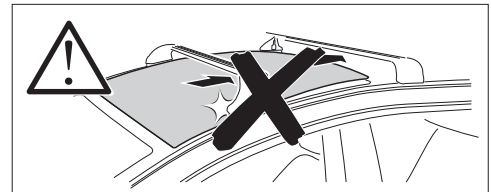

1

Kit 145349

HONDA CR-V, 5-dr SUV, *23-

*North America

ISO 11154-E

THULE WingBar Evo	THULE WingBar Edge	THULE WingBar	THULE SquareBar Evo	Evo X (scale)	Edge X (scale)
HONDA CR-V, 5-dr SUV, 23-				49	Q

THULE ProBar Evo	THULE SlideBar Evo	X (mm/inch)		
HONDA CR-V, 5-dr SUV, 23-		1141 mm / 44 7/8"		

THULE WingBar Evo	THULE WingBar Edge	THULE WingBar	THULE SquareBar Evo	Evo Y (scale)	Edge Y (scale)
HONDA CR-V, 5-dr SUV, 23-				43,5	J

THULE ProBar Evo	THULE SlideBar Evo	Y (mm/inch)		
HONDA CR-V, 5-dr SUV, 23-		1086 mm / 42 3/4"		

	W (mm/inch)	Z (mm/inch)
HONDA CR-V, 5-dr SUV, 23-	740 mm / 29 1/8"	320 mm / 12 5/8"