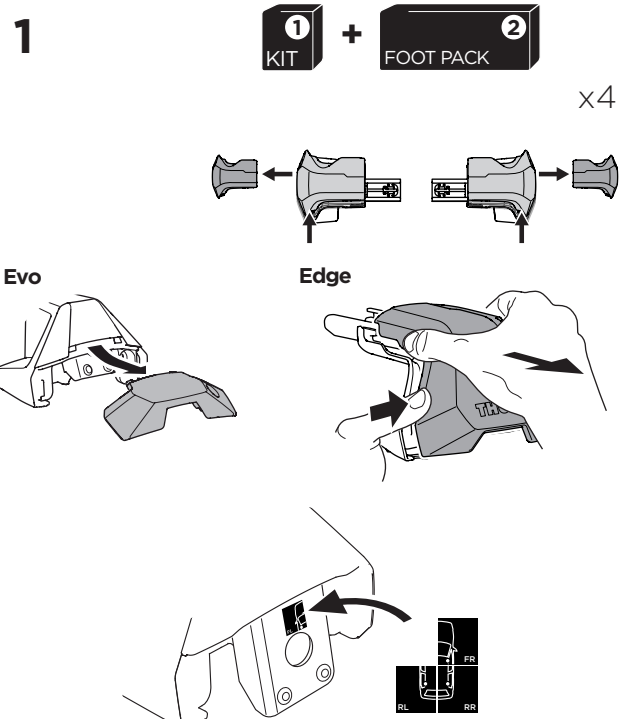

1

Kit 145349

HONDA CR-V, 5-dr SUV, *23-

*North America

ISO 11154-E

THULE WingBar Evo	THULE WingBar Edge	THULE WingBar	THULE SquareBar Evo	Evo X (scale)	Edge X (scale)
HONDA CR-V, 5-dr SUV, 23-				49	Q

THULE ProBar Evo	THULE SlideBar Evo	X (mm/inch)		
HONDA CR-V, 5-dr SUV, 23-		1141 mm / 44 7/8"		

THULE WingBar Evo	THULE WingBar Edge	THULE WingBar	THULE SquareBar Evo	Evo Y (scale)	Edge Y (scale)
HONDA CR-V, 5-dr SUV, 23-				43,5	J

THULE ProBar Evo	THULE SlideBar Evo	Y (mm/inch)		
HONDA CR-V, 5-dr SUV, 23-		1086 mm / 42 3/4"		

	W (mm/inch)	Z (mm/inch)
HONDA CR-V, 5-dr SUV, 23-	740 mm / 29 1/8"	320 mm / 12 5/8"