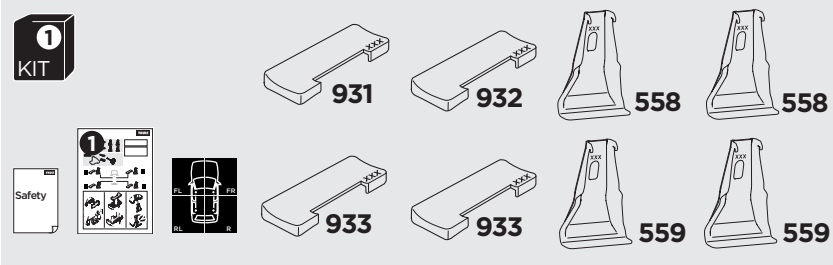

1

Kit 145329

KIA Niro (SG2), 5-dr SUV, 22-

ISO 11154-E

THULE WingBar Evo	THULE WingBar Edge	THULE WingBar	THULE SquareBar Evo	Evo X (scale)	Edge X (scale)
KIA Niro (SG2), 5-dr SUV, 22-				40,5	P
THULE ProBar Evo	THULE SlideBar Evo				X (mm/inch)
KIA Niro (SG2), 5-dr SUV, 22-				1056 mm / 41 5/8"	

THULE WingBar Evo	THULE WingBar Edge	THULE WingBar	THULE SquareBar Evo	Evo Y (scale)	Edge Y (scale)
KIA Niro (SG2), 5-dr SUV, 22-				38	C
THULE ProBar Evo	THULE SlideBar Evo				Y (mm/inch)
KIA Niro (SG2), 5-dr SUV, 22-				1031 mm / 40 5/8"	

	W (mm/inch)	Z (mm/inch)
KIA Niro (SG2), 5-dr SUV, 22-	700 mm / 27 1/2"	255 mm / 10"