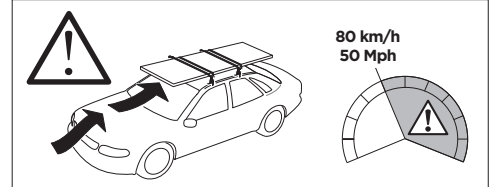

1

Kit 145329

KIA Niro (SG2), 5-dr SUV, 22-

ISO 11154-E

THULE WingBar Evo	THULE WingBar Edge	THULE WingBar	THULE SquareBar Evo	Evo X (scale)	Edge X (scale)
KIA Niro (SG2), 5-dr SUV, 22-				40,5	P
THULE ProBar Evo	THULE SlideBar Evo				X (mm/inch)
KIA Niro (SG2), 5-dr SUV, 22-				1056 mm / 41 5/8"	

THULE WingBar Evo	THULE WingBar Edge	THULE WingBar	THULE SquareBar Evo	Evo Y (scale)	Edge Y (scale)
KIA Niro (SG2), 5-dr SUV, 22-				38	C
THULE ProBar Evo	THULE SlideBar Evo				Y (mm/inch)
KIA Niro (SG2), 5-dr SUV, 22-				1031 mm / 40 5/8"	