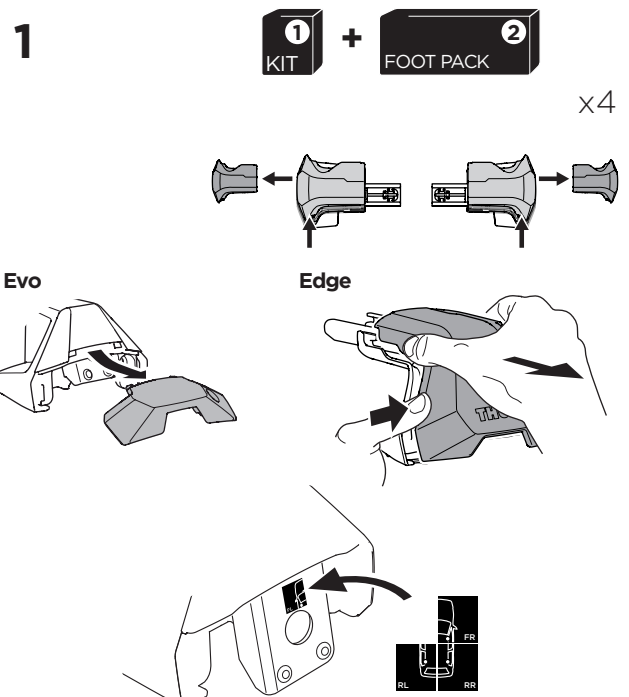

1

Kit 145329

KIA Niro (SG2), 5-dr SUV, 22-

ISO 11154-E

THULE WingBar Evo	THULE WingBar Edge	THULE WingBar	THULE SquareBar Evo	Evo X (scale)	Edge X (scale)
KIA Niro (SG2), 5-dr SUV, 22-				40,5	P
THULE ProBar Evo	THULE SlideBar Evo				X (mm/inch)
KIA Niro (SG2), 5-dr SUV, 22-				1056 mm / 41 5/8"	

THULE WingBar Evo	THULE WingBar Edge	THULE WingBar	THULE SquareBar Evo	Evo Y (scale)	Edge Y (scale)
KIA Niro (SG2), 5-dr SUV, 22-				38	C
THULE ProBar Evo	THULE SlideBar Evo				Y (mm/inch)
KIA Niro (SG2), 5-dr SUV, 22-				1031 mm / 40 5/8"	

	W (mm/inch)	Z (mm/inch)
KIA Niro (SG2), 5-dr SUV, 22-	700 mm / 27 1/2"	255 mm / 10"