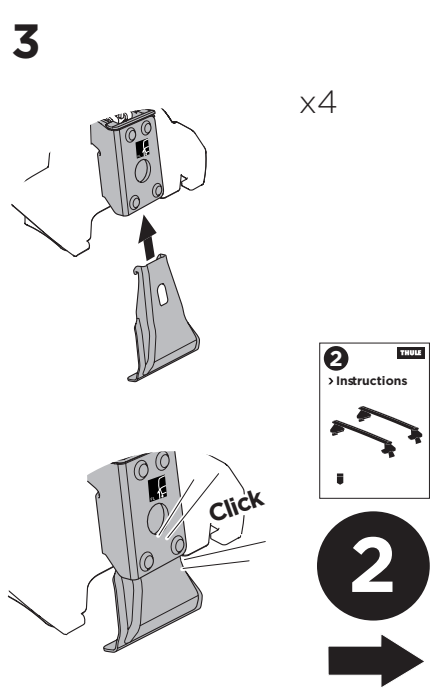

1

Kit 145329

KIA Niro (SG2), 5-dr SUV, 22-

ISO 11154-E

THULE WingBar Evo	THULE WingBar Edge	THULE WingBar	THULE SquareBar Evo	Evo X (scale)	Edge X (scale)
KIA Niro (SG2), 5-dr SUV, 22-				40,5	P
THULE ProBar Evo	THULE SlideBar Evo				X (mm/inch)
KIA Niro (SG2), 5-dr SUV, 22-				1056 mm / 41 5/8"	

THULE WingBar Evo	THULE WingBar Edge	THULE WingBar	THULE SquareBar Evo	Evo Y (scale)	Edge Y (scale)
KIA Niro (SG2), 5-dr SUV, 22-				38	C
THULE ProBar Evo	THULE SlideBar Evo				Y (mm/inch)
KIA Niro (SG2), 5-dr SUV, 22-				1031 mm / 40 5/8"	

	W (mm/inch)	Z (mm/inch)
KIA Niro (SG2), 5-dr SUV, 22-	700 mm / 27 1/2"	255 mm / 10"