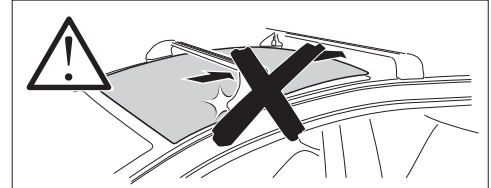

1

Kit 145329

KIA Niro (SG2), 5-dr SUV, 22-

ISO 11154-E

THULE WingBar Evo	THULE WingBar Edge	THULE WingBar	THULE SquareBar Evo	Evo X (scale)	Edge X (scale)
KIA Niro (SG2), 5-dr SUV, 22-				40,5	P
THULE ProBar Evo	THULE SlideBar Evo				X (mm/inch)
KIA Niro (SG2), 5-dr SUV, 22-				1056 mm / 41 5/8"	

THULE WingBar Evo	THULE WingBar Edge	THULE WingBar	THULE SquareBar Evo	Evo Y (scale)	Edge Y (scale)
KIA Niro (SG2), 5-dr SUV, 22-				38	C
THULE ProBar Evo	THULE SlideBar Evo				Y (mm/inch)
KIA Niro (SG2), 5-dr SUV, 22-				1031 mm / 40 5/8"	