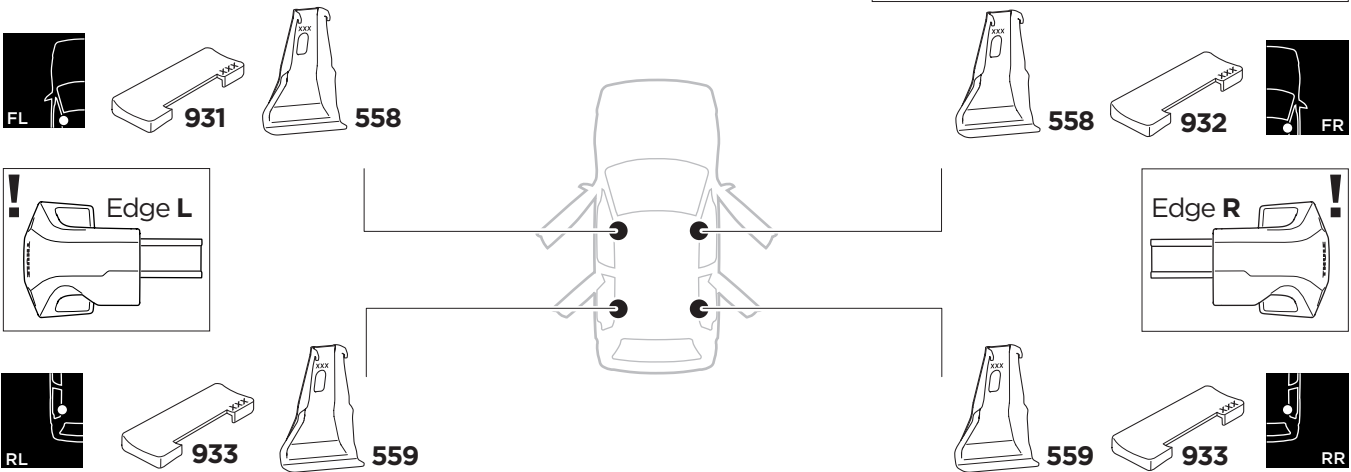

1

Kit 145329

KIA Niro (SG2), 5-dr SUV, 22-

ISO 11154-E

THULE WingBar Evo	THULE WingBar Edge	THULE WingBar	THULE SquareBar Evo	Evo X (scale)	Edge X (scale)
KIA Niro (SG2), 5-dr SUV, 22-				40,5	P
THULE ProBar Evo	THULE SlideBar Evo				X (mm/inch)
KIA Niro (SG2), 5-dr SUV, 22-				1056 mm / 41 5/8"	

THULE WingBar Evo	THULE WingBar Edge	THULE WingBar	THULE SquareBar Evo	Evo Y (scale)	Edge Y (scale)
KIA Niro (SG2), 5-dr SUV, 22-				38	C
THULE ProBar Evo	THULE SlideBar Evo				Y (mm/inch)
KIA Niro (SG2), 5-dr SUV, 22-				1031 mm / 40 5/8"	

	W (mm/inch)	Z (mm/inch)
KIA Niro (SG2), 5-dr SUV, 22-	700 mm / 27 1/2"	255 mm / 10"