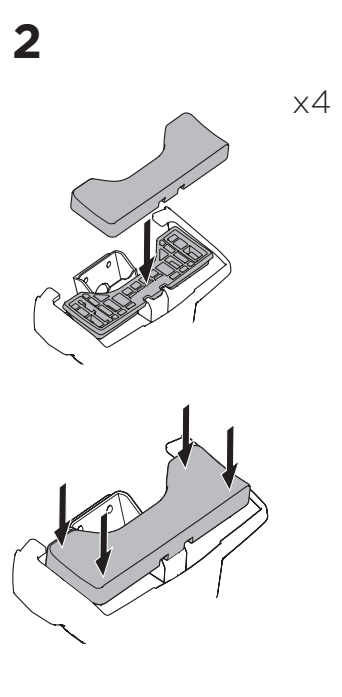

1

Kit 145329

KIA Niro (SG2), 5-dr SUV, 22-

ISO 11154-E

THULE WingBar Evo	THULE WingBar Edge	THULE WingBar	THULE SquareBar Evo	Evo X (scale)	Edge X (scale)
KIA Niro (SG2), 5-dr SUV, 22-				40,5	P
THULE ProBar Evo	THULE SlideBar Evo				X (mm/inch)
KIA Niro (SG2), 5-dr SUV, 22-				1056 mm / 41 5/8"	

THULE WingBar Evo	THULE WingBar Edge	THULE WingBar	THULE SquareBar Evo	Evo Y (scale)	Edge Y (scale)
KIA Niro (SG2), 5-dr SUV, 22-				38	C
THULE ProBar Evo	THULE SlideBar Evo				Y (mm/inch)
KIA Niro (SG2), 5-dr SUV, 22-				1031 mm / 40 5/8"	

	W (mm/inch)	Z (mm/inch)
KIA Niro (SG2), 5-dr SUV, 22-	700 mm / 27 1/2"	255 mm / 10"