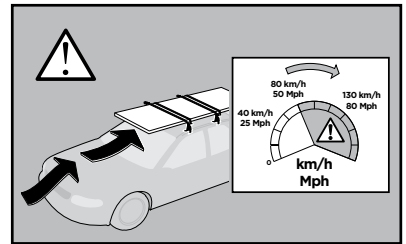

Thule Rapid System Kit 1610

> Instructions

KIA Magentis, 4-dr Sedan, 06-10

KIA Optima, 4-dr Sedan, 07-10

ISO 11154-E

141610

C.20121115
519-1610-02

Bring your life

thule.com

140 x2

141 x2

1098 x4

x1

x1

1

	X (scale)	X (mm)	X (inch)
KIA Magentis, 4-dr Sedan, 06-10	37	1021	40 1/4
KIA Optima, 4-dr Sedan, 07-10	37	1021	40 1/4