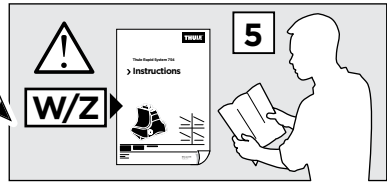

thule.com

140 x2

141 x2

1098 x4

x1

x1

1

	X (scale)	X (mm)	X (inch)
KIA Magentis , 4-dr Sedan, 06-10	37	1021	40 1/4
KIA Optima , 4-dr Sedan, 07-10	37	1021	40 1/4

	Y (scale)	Y (mm)	Y (inch)
KIA Magentis , 4-dr Sedan, 06-10	36	1011	39 3/4
KIA Optima , 4-dr Sedan, 07-10	36	1011	39 3/4

2

KIA Magentis, 4-dr Sedan, 06-10

KIA Optima, 4-dr Sedan, 07-10

3

	W (mm)	Z (mm)	W (inch)	Z (inch)
KIA Magentis , 4-dr Sedan, 06-10	250	670	9 7/8	26 3/8
KIA Optima , 4-dr Sedan, 07-10	250	670	9 7/8	26 3/8