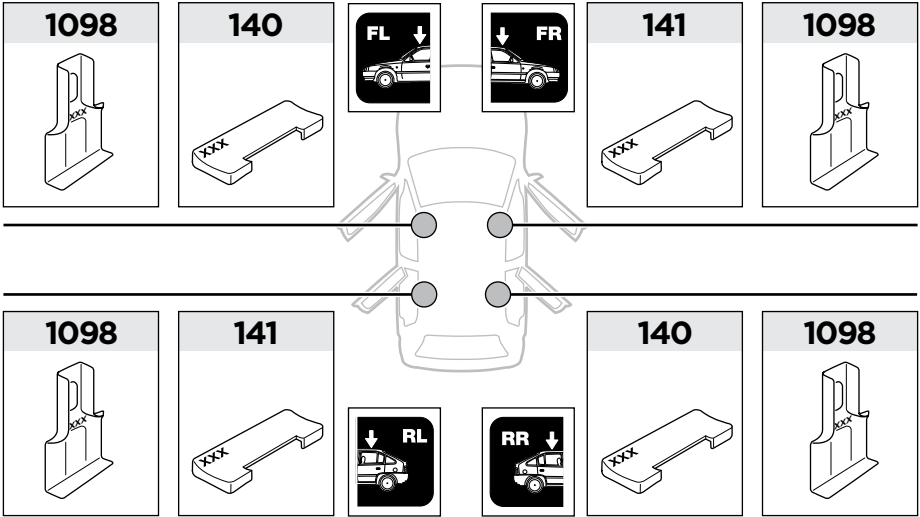

thule.com

140 x2

141 x2

1098 x4

x1

x1

1

	X (scale)	X (mm)	X (inch)
KIA Magentis , 4-dr Sedan, 06-10	37	1021	40 1/4
KIA Optima , 4-dr Sedan, 07-10	37	1021	40 1/4

	Y (scale)	Y (mm)	Y (inch)
KIA Magentis , 4-dr Sedan, 06-10	36	1011	39 3/4
KIA Optima , 4-dr Sedan, 07-10	36	1011	39 3/4

2

KIA Magentis, 4-dr Sedan, 06-10

KIA Optima, 4-dr Sedan, 07-10

3

	W (mm)	Z (mm)	W (inch)	Z (inch)
KIA Magentis , 4-dr Sedan, 06-10	250	670	9 7/8	26 3/8
KIA Optima , 4-dr Sedan, 07-10	250	670	9 7/8	26 3/8