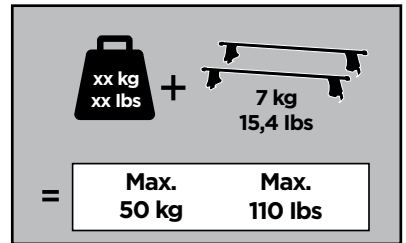

Thule Rapid System Kit 1610

> Instructions

KIA Magentis, 4-dr Sedan, 06-10

KIA Optima, 4-dr Sedan, 07-10

ISO 11154-E

141610

C.20121115
519-1610-02

Bring your life

thule.com

140 x2

141 x2

1098 x4

x1

x1

1

	X (scale)	X (mm)	X (inch)
KIA Magentis, 4-dr Sedan, 06-10	37	1021	40 1/4
KIA Optima, 4-dr Sedan, 07-10	37	1021	40 1/4