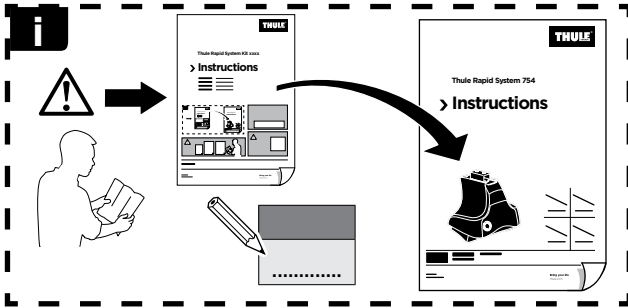

Thule Rapid System Kit 1610

> Instructions

KIA Magentis, 4-dr Sedan, 06-10

KIA Optima, 4-dr Sedan, 07-10

ISO 11154-E

141610

C.20121115
519-1610-02

Bring your life

thule.com

140 x2

141 x2

1098 x4

x1

x1

1

	X (scale)	X (mm)	X (inch)
KIA Magentis , 4-dr Sedan, 06-10	37	1021	40 1/4
KIA Optima , 4-dr Sedan, 07-10	37	1021	40 1/4