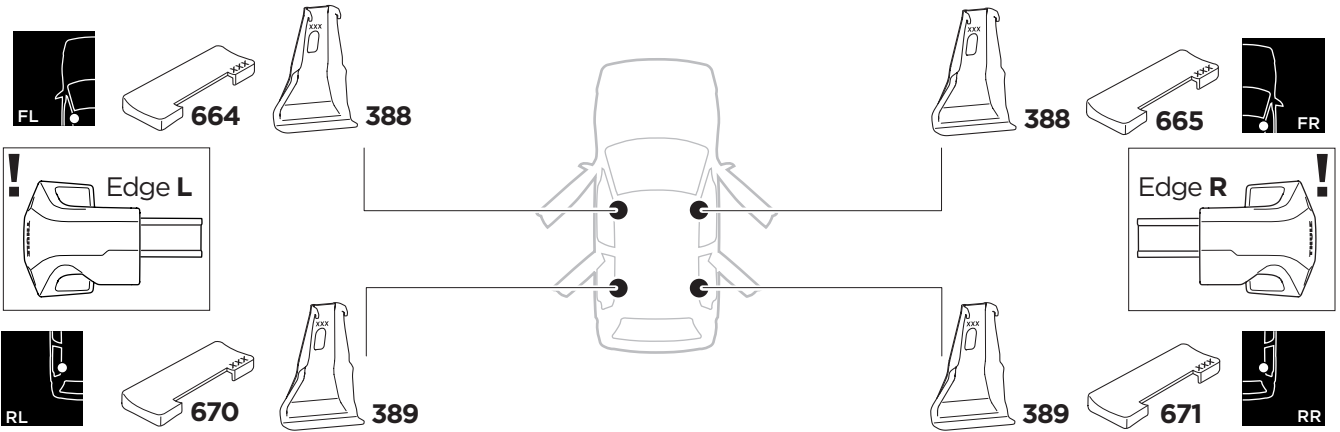

1

Kit 145210

VOLVO S60, 4-dr Sedan, 19-

ISO 11154-E

THULE WingBar Evo	THULE WingBar Edge	THULE WingBar	THULE SquareBar Evo	Evo X (scale)	Edge X (scale)
VOLVO S60, 4-dr Sedan, 19-				43	K

THULE ProBar Evo	THULE SlideBar Evo	X (mm/inch)		
VOLVO S60, 4-dr Sedan, 19-		1081 mm / 42 1/2"		

THULE WingBar Evo	THULE WingBar Edge	THULE WingBar	THULE SquareBar Evo	Evo Y (scale)	Edge Y (scale)
VOLVO S60, 4-dr Sedan, 19-				39,5	R

THULE ProBar Evo	THULE SlideBar Evo	Y (mm/inch)		
VOLVO S60, 4-dr Sedan, 19-		1046 mm / 41 1/8"		

	W (mm/inch)	Z (mm/inch)
VOLVO S60, 4-dr Sedan, 19-	705 mm / 27 3/4"	200 mm / 7 7/8"