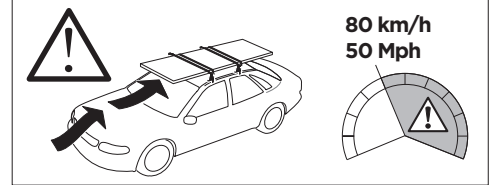

1

Kit 145210

VOLVO S60, 4-dr Sedan, 19-

ISO 11154-E

THULE WingBar Evo	THULE WingBar Edge	THULE WingBar	THULE SquareBar Evo	Evo X (scale)	Edge X (scale)
VOLVO S60, 4-dr Sedan, 19-				43	K

THULE ProBar Evo	THULE SlideBar Evo	X (mm/inch)		
VOLVO S60, 4-dr Sedan, 19-		1081 mm / 42 1/2"		

THULE WingBar Evo	THULE WingBar Edge	THULE WingBar	THULE SquareBar Evo	Evo Y (scale)	Edge Y (scale)
VOLVO S60, 4-dr Sedan, 19-				39,5	R

THULE ProBar Evo	THULE SlideBar Evo	Y (mm/inch)		
VOLVO S60, 4-dr Sedan, 19-		1046 mm / 41 1/8"		

	W (mm/inch)	Z (mm/inch)
VOLVO S60, 4-dr Sedan, 19-	705 mm / 27 3/4"	200 mm / 7 7/8"