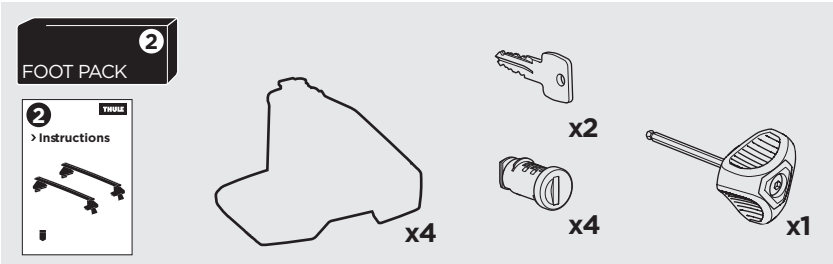

1

Kit 145210

VOLVO S60, 4-dr Sedan, 19-

ISO 11154-E

THULE WingBar Evo	THULE WingBar Edge	THULE WingBar	THULE SquareBar Evo	Evo X (scale)	Edge X (scale)
VOLVO S60, 4-dr Sedan, 19-				43	K

THULE ProBar Evo	THULE SlideBar Evo	X (mm/inch)		
VOLVO S60, 4-dr Sedan, 19-		1081 mm / 42 1/2"		

THULE WingBar Evo	THULE WingBar Edge	THULE WingBar	THULE SquareBar Evo	Evo Y (scale)	Edge Y (scale)
VOLVO S60, 4-dr Sedan, 19-				39,5	R

THULE ProBar Evo	THULE SlideBar Evo	Y (mm/inch)		
VOLVO S60, 4-dr Sedan, 19-		1046 mm / 41 1/8"		

	W (mm/inch)	Z (mm/inch)
VOLVO S60, 4-dr Sedan, 19-	705 mm / 27 3/4"	200 mm / 7 7/8"