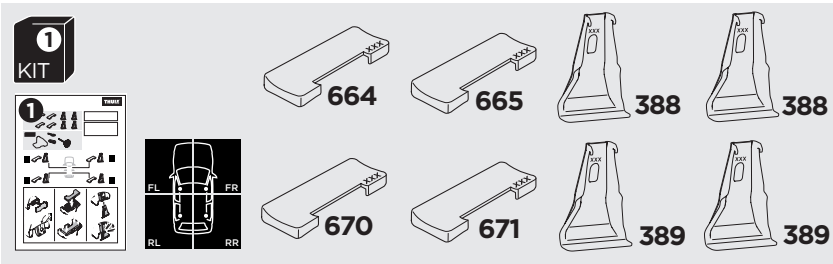

1

Kit 145210

VOLVO S60, 4-dr Sedan, 19-

ISO 11154-E

THULE WingBar Evo	THULE WingBar Edge	THULE WingBar	THULE SquareBar Evo	Evo X (scale)	Edge X (scale)
VOLVO S60, 4-dr Sedan, 19-				43	K

THULE ProBar Evo	THULE SlideBar Evo	X (mm/inch)		
VOLVO S60, 4-dr Sedan, 19-		1081 mm / 42 1/2"		

THULE WingBar Evo	THULE WingBar Edge	THULE WingBar	THULE SquareBar Evo	Evo Y (scale)	Edge Y (scale)
VOLVO S60, 4-dr Sedan, 19-				39,5	R

THULE ProBar Evo	THULE SlideBar Evo	Y (mm/inch)		
VOLVO S60, 4-dr Sedan, 19-		1046 mm / 41 1/8"		

	W (mm/inch)	Z (mm/inch)
VOLVO S60, 4-dr Sedan, 19-	705 mm / 27 3/4"	200 mm / 7 7/8"