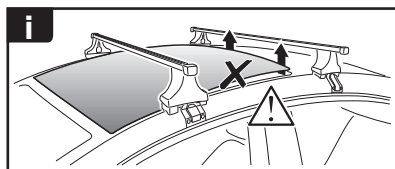

ISO 11154-E

141868

C.20171030

519-1868-02

Bring your life

thule.com