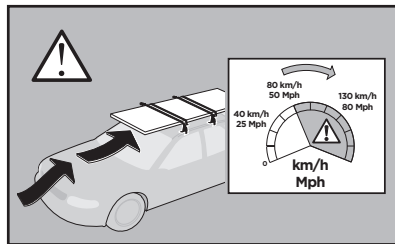

ISO 11154-E

141868

C.20171030

519-1868-02

Bring your life

thule.com