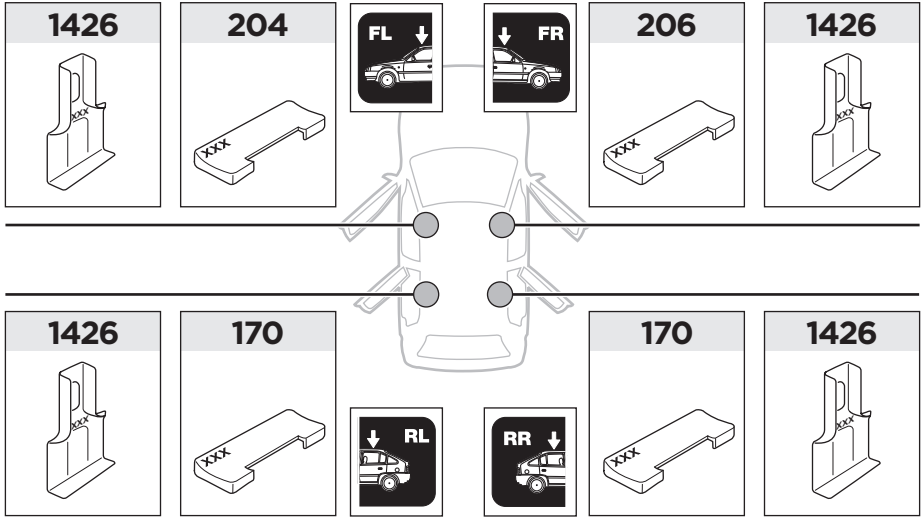

thule.com

170 x2

204 x1

206 x1

1426 x4

x1

x1

1

	X (scale)	X (mm)	X (inch)
FORD Fiesta, 5-dr Hatchback, 18-	34,4	996	39 1/4

	Y (scale)	Y (mm)	Y (inch)
FORD Fiesta, 5-dr Hatchback, 18-	30	951	37 1/2

2

3

	W (mm)	Z (mm)	W (inch)	Z (inch)
FORD Fiesta, 5-dr Hatchback, 18-	220	650	8 5/8	25 5/8