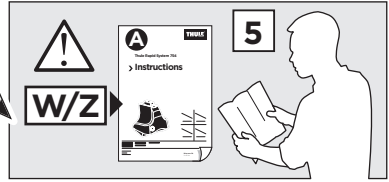

	X (scale)	X (mm)	X (inch)
FORD Fiesta, 5-dr Hatchback, 18-	34,4	996	39 1/4

	Y (scale)	Y (mm)	Y (inch)
FORD Fiesta, 5-dr Hatchback, 18-	30	951	37 1/2

2

3

	W (mm)	Z (mm)	W (inch)	Z (inch)
FORD Fiesta, 5-dr Hatchback, 18-	220	650	8 5/8	25 5/8