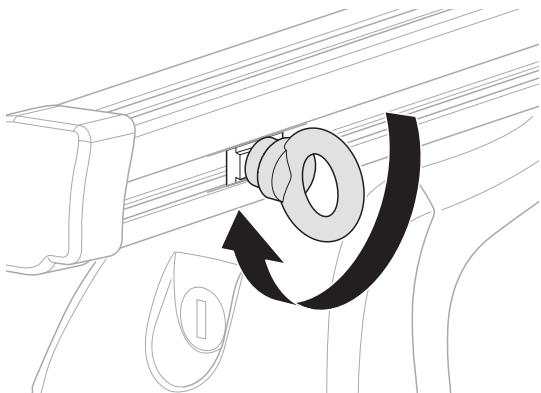

# ➤ Instructions

Thule Eye-bolt  
320003

**i**

**1**

**2**

**3**

**i**

**323**