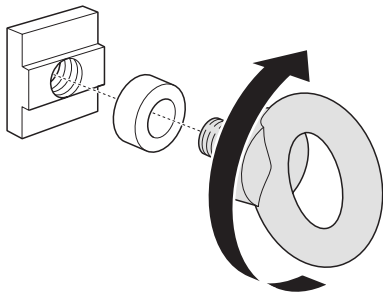

# ➤ Instructions

Thule Eye-bolt  
320003

**i**

**1**

**2**

**3**

**i**

**323**