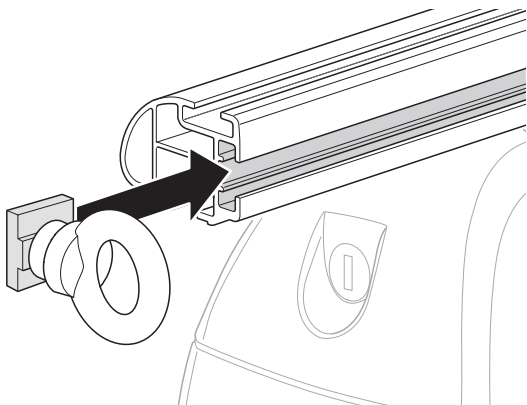

# ➤ Instructions

Thule Eye-bolt  
320003

**i**

**1**

**2**

**3**

**i**

**323**