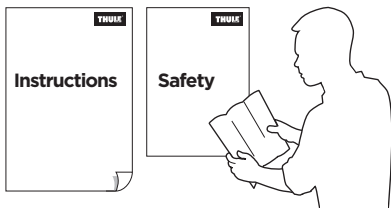

# ➤ Instructions

Thule Eye-bolt  
320003

**i**

**1**

**2**

**3**

**i**

**323**