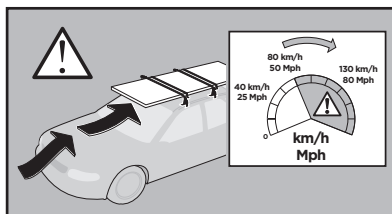

ISO 11154-E

183173  
C.20191003  
509-3173-03

Bring your life  
thule.com

**2** A**B**

**EN** Only a few turns  
**DE** Nur wenige Umdrehungen  
**FR** Quelques tours uniquement  
**NL** Slechts enkele slagen  
**IT** Solo qualche giro  
**ES** Sólo algunas vueltas  
**PT** Apenas algumas voltas  
**SV** Endast några varv  
**DK** Kun nogle få omgange  
**NO** Bare noen få omdreinger  
**FI** Vain muutama kierros