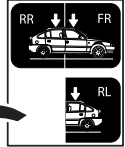

ISO 11154-E

183173  
C.20191003  
509-3173-03

Bring your life  
thule.com

**2** A**B**

**EN** Only a few turns  
**DE** Nur wenige Umdrehungen  
**FR** Quelques tours uniquement  
**NL** Slechts enkele slagen  
**IT** Solo qualche giro  
**ES** Sólo algunas vueltas  
**PT** Apenas algumas voltas  
**SV** Endast några varv  
**DK** Kun nogle få omgange  
**NO** Bare noen få omdreinger  
**FI** Vain muutama kierros