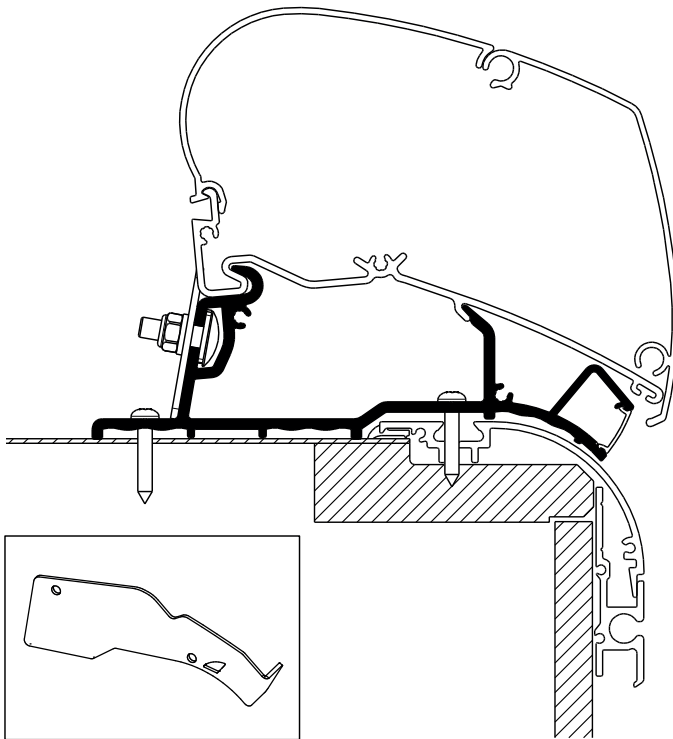

USER

➤ Instructions

Caravan Roof Top Adapter LED

301945 - 301949

DE	Adapter - Bedienungsanleitung
NL	Adapter - Gebruikershandleiding
FR	Adaptateur - Instructions d'utilisation
IT	Adattatore - manuale utente
ES	Adaptador - manual de usuario
SV	Adapter - användarmanual
FI	Adapteri - käyttöohje
DA	Adapter - brugermanual
NO	Adapter - brukerhåndbok
PL	Adapter - instrukcja obsługi

1 WARNINGS & INFO

Max 130 km/h
80 Mph

2 CONTENT

3 TOOLS

4 INSTALLATION

ADAPTER	AWNING TO 6300	AWNING TO 9200
301945	4m25	-
301946	4m50	4m50
301947	5m00	5m00
301948	-	5m50
301949	-	6m00

1

2