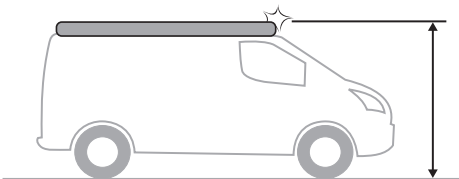

Max 130 km/h
80 Mph