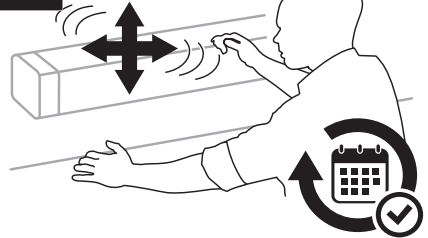

Max 130 km/h
80 Mph