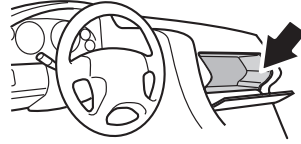

1 WARNINGS & INFO