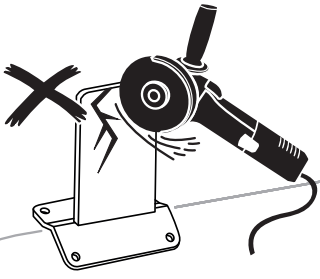

Max 130 km/h
80 Mph